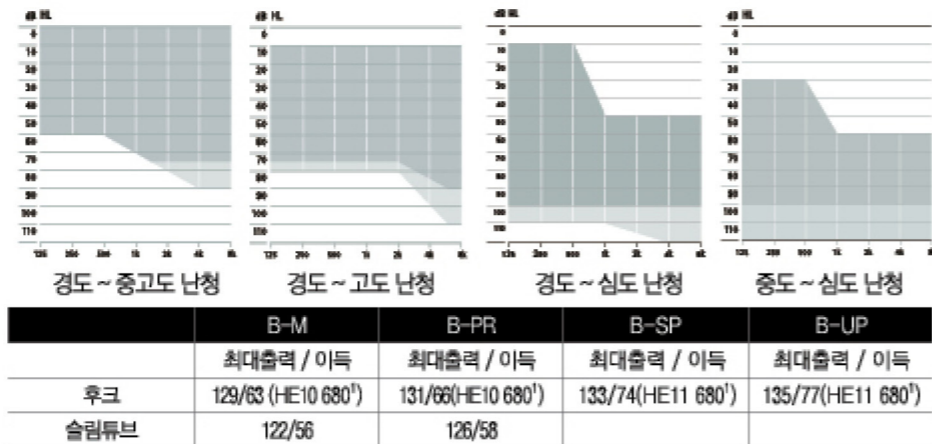

3 피팅 범위

* 베이지(01)와 빌렛 블랙(P8)을 제외한 모든색상은 선주문 후 발주가 진행되므로 제작기간이 추가 소요될 수 있습니다.
** 제품 코드 마지막 2자리는 색상 코드입니다. (블루오션 색상 예시: 000-0000-M7)

“우리 아이의 귀는 두뇌의 문지기입니다”

듣는다는 것은 소리를 인지하는 두뇌가 발달하는 것을 의미합니다.

다른 어떤 장기와 달리, 두뇌는 아이가 태어날 때 완전히 발달되지 않으며, 환경적 경험에 따라 발달합니다.¹

유소아 시기에는 최적화된 보청기로 아이의 두뇌 발달에 필요한 만큼 충분한 소리를 들려주는 것이 중요합니다.

¹ Kral & Lenarz, 2015; Suskind, 2015