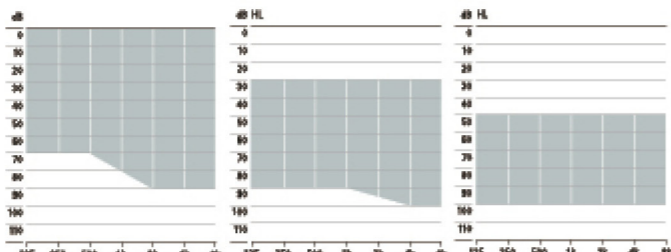

1 제품 정보

오데오™ B-다이렉트

방향성 여부	방향성
무선 기능 여부	모든 제조사의 스마트폰과 직접 연결
배터리	13A
배터리 사용시간	55 ~ 82시간
크로스B 호환	불가
로저 일체형	-
IP등급 (방진/방수)	IP68

제품 코드**	
B90	050-0279-XX
B70	050-0278-XX
B50	050-0277-XX
TV커넥터	076-3002-0612004

● 오데오 B-다이렉트 무선 액세스리

TV 커넥터

오데오 B-다이렉트와 연결시, TV소리를 보청기로 직접 청취 가능. (별매품)

1. 스테레오 사운드 퀄리티
보청기 양이 착용 시, 스테레오 사운드 퀄리티의 TV 소리를 경험할 수 있습니다.

오데오 B-다이렉트 착용자

2. 동시간 끊김 없는 TV청취
여러 대의 보청기를 연결해도 끊김없이 소리를 전달합니다.

2 제품 특징

원터치 버튼으로 편리하게 '핸즈-프리 콜' 전화 수신 가능

Easy Play to TV, TV도 무선으로 간편하게 시청 가능

내 손 안의 리모컨! 청취 환경부터 TV 음량 조절까지 앱으로 간편하게 조절 가능

Phonak Remote를 검색하세요!(한국어 지원 가능)

3 피팅 범위

S (xS)	P (xP)	UP (xUP)
최대출력 / 이득	최대출력 / 이득	최대출력 / 이득
111 / 46	124 / 57	130 / 66

4 제품 색상*

- P1 샌드베이지
- P3 샌달우드
- P4 체스트넛
- P5 샴페인
- P6 실버 그레이
- P7 그라파이트 그레이
- P8 벨벳 블랙
- T7 알파인 화이트
- O1 베이지

* 베이지(O1)와 벨벳 블랙(P8)을 제외한 모든색상은 선주문 후 발주가 진행되므로 제작기간이 추가 소요될 수 있습니다.
** 제품 코드 마지막 2자리는 색상 코드입니다. (베이지 색상 예시: 000-0000-01)