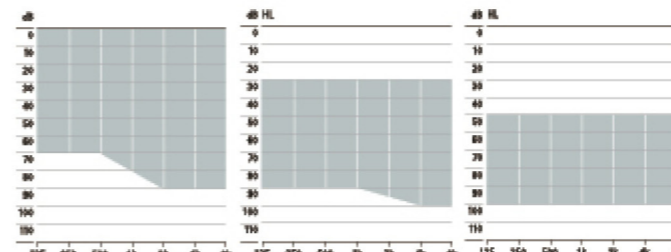

● 오데오 B-R 충전 액세스리(옵션)

포낙 충전 케이스 RIC
제습제 및 하드케이스 역할까지 가능한 올인원 충전 케이스

포낙 충전 파워팩
최대 7번 완충 가능한 보조 배터리 형식의 파워팩
*포낙 충전 케이스 RIC와 함께 사용해야 합니다.

포낙 미니 충전기
휴대가 간편한 초소형 휴대용 충전기

3 피팅 범위

S (xS)	P (xP)	UP (xUP)
최대출력 / 이득	최대출력 / 이득	최대출력 / 이득
111 / 46	124 / 57	130 / 66

4 제품 색상*

- P1 샌드베이지
- P3 샌달우드
- P4 체스트넛
- P5 샴페인
- P6 실버 그레이
- P7 그라파이트 그레이
- P8 벨벳 블랙
- T7 알파인 화이트
- O1 베이지

* 베이지(O1)와 벨벳 블랙(P8)을 제외한 모든색상은 선주문 후 발주가 진행되므로 제작기간이 추가 소요될 수 있습니다.
** 제품 코드 마지막 2자리는 색상 코드입니다. (베이지 색상 예시: 000-0000-01)