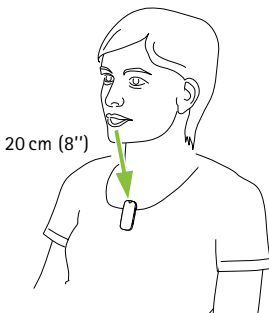

RemoteMic

Wearing / Tragen / Porter / Llevar

ComPilot Air II

RemoteMic

Switching On
Einschalten
Mise en marche
Encender

RemoteMic

ComPilot Air II

Solid blue
Konstant blau
Bleu continu
Azul fijo