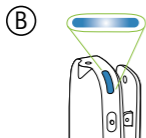

Wearing / Tragen / Porter / Llevar

ComPilot Air II

RemoteMic

Switching On
Einschalten
Mise en marche
Encender

RemoteMic

ComPilot Air II

Solid blue
Konstant blau
Bleu continu
Azul fijo

Usage
Benutzung
Utilisation
Utilización