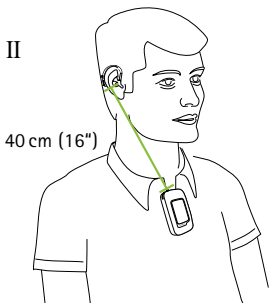

RemoteMic

Wearing / Tragen / Porter / Llevar

ComPilot Air II

RemoteMic

Switching On
Einschalten
Mise en marche
Encender

RemoteMic

ComPilot Air II

Solid blue
Konstant blau
Bleu continu
Azul fijo