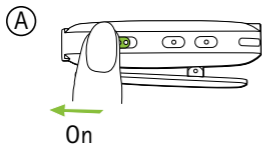

RemoteMic

Wearing / Tragen / Porter / Llevar

ComPilot Air II

RemoteMic

Switching On
Einschalten
Mise en marche
Encender

RemoteMic

ComPilot Air II

Solid blue
Konstant blau
Bleu continu
Azul fijo