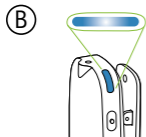

RemoteMic

Wearing / Tragen / Porter / Llevar

ComPilot Air II

RemoteMic

Switching On
Einschalten
Mise en marche
Encender

RemoteMic

ComPilot Air II

Solid blue
Konstant blau
Bleu continu
Azul fijo