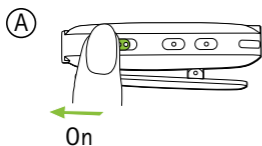

Wearing / Tragen / Porter / Llevar

ComPilot Air II

RemoteMic

Switching On
Einschalten
Mise en marche
Encender

RemoteMic

ComPilot Air II

Solid blue
Konstant blau
Bleu continu
Azul fijo

Usage
Benutzung
Utilisation
Utilización