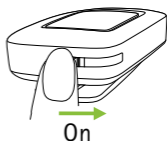

Wearing / Tragen / Porter / Llevar

ComPilot Air II

RemoteMic

Switching On
Einschalten
Mise en marche
Encender

RemoteMic

ComPilot Air II

Solid blue
Konstant blau
Bleu continu
Azul fijo

Usage
Benutzung
Utilisation
Utilización