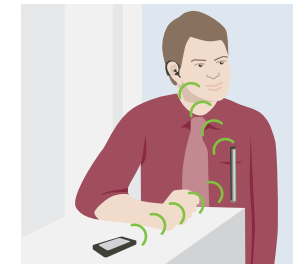

Större möten

På större möten kan du använda så många bordsmikrofoner som du behöver.

Möten med föredragshållare

Föredragshållare står ofta en bit från mötesbordet. När föredragshållaren bär Roger Clip-On Mic kopplas den samman med bordsmikrofonerna.

Samtal på tu man hand i buller

När det är mycket störande bakgrundsljud i omgivningen är det mest effektivt att hänga Roger Pen runt halsen på din kollega eller fästa Roger Clip-On Mic på kollegans krage.

Dator och multimedia

Videokonferenser och internetsamtal är vanliga på jobbet. Anslut Roger Table Mic med den medföljande ljudkabeln.

Mobiltelefonsamtal

För personer med hörselnedsättning kan telefonsamtal verkligen vara en krävande utmaning. Roger Pen innehåller den allra senaste Bluetooth-tekniken som låter dig ansluta till och höra mobiltelefonsamtal.