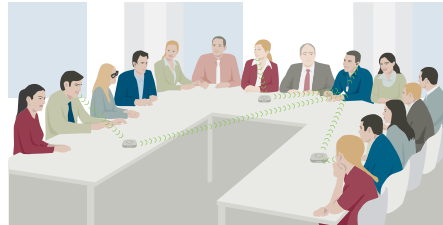

Större möten

På större möten kan du använda så många bordsmikrofoner som du behöver.