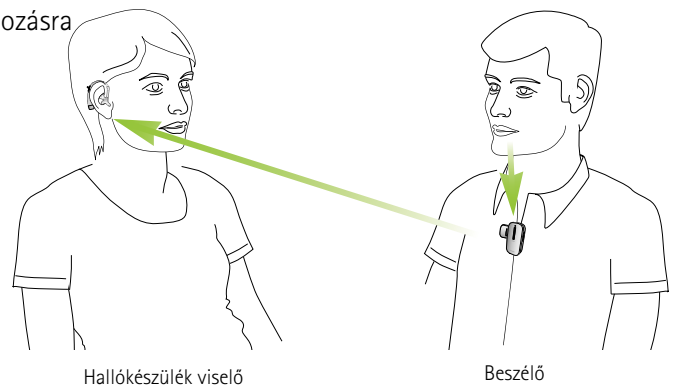

Roger Clip-On Mic – A legnagyobb teljesítményű vezeték nélküli partnermikrofon

Egy kompakt vezeték nélküli mikrofon, amely segít a hallókészülék-viselőknek, hogy a beszédértés jobb legyen akkor is, ha nagy a távolság vagy erőteljes a zajkörnyezet. Ideális a használata egy beszélőpartner esetén, plusz rendelkezik egy audió bemenettel, ami megkönnyíti a TV-zést és a kapcsolódást egyéb multimédiás eszközzel. Fel lehet használni több mikrofonos hálózatot kialakítva Roger Pen vagy Roger Clip-On Mic segítségével.

Tulajdonságok áttekintése

- Nagy hatékonyságú Roger beszédértés kiemelés
- Egy gombnyomással csatlakoztatható – nincs szükség programozásra
- Audió bemenet a multimédiás eszközöknek
- Önmagában vagy több Roger mikrofonnal együtt hálózatban használható
- Működési idő: 6 óra
- Hatótávolság: 10 méter / 33 láb (általánosan)
  20 méter / 66 láb (ideális körülmények esetén)

Hogyan használjuk

Hallókészülék viselő

Beszélő

ComPilot Air vagy ComPilot	RemoteMic ComPilot Air vagy ComPilot	TVLink ComPilot Air vagy ComPilot	Phonak DECT	EasyCall
	•			
	•			
		•		
•	•	•		
•	•	•	•	
•	•	•		•

¹ MDA200 telefon adapter szett 076-0031 szükséges
² BTD500 USB audió adapter 076-0856 ajánlott
ha a Bluetooth kapcsolattal problémák merülnének fel