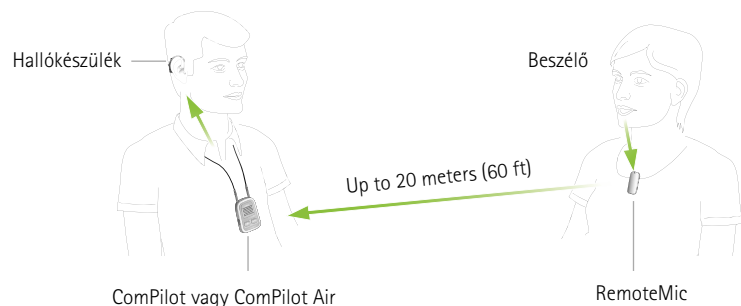

Hogyan használjuk