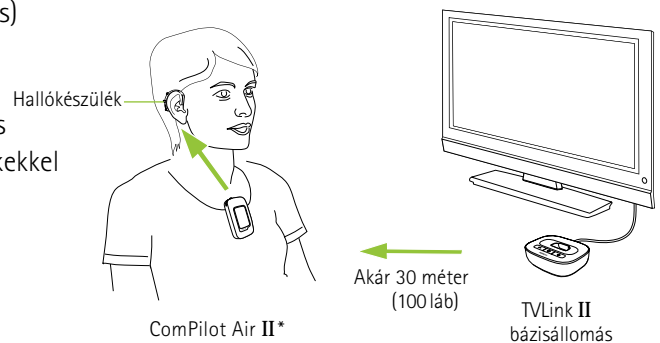

Kibővített adatfolyam megoldások

Phonak TVLink – Az ideális TV és zenei kiegészítő

A Phonak TVLink egy olyan eszköz, amely a TV és egyéb audio eszközök audio jeleit képes továbbítani (ezek akár digitális jelek is lehetnek). A TVLink-et használva a Phonak ComPilot vagy ComPilot Air segítségével Phonak vezeték nélküli hallókészülékeiből egy vezeték nélküli fejhallgató válik amelynek hatótávolsága akár 30 méter (100 láb) is lehet. Az eszköz sztereó hangminőséget biztosít.

Tulajdonságok áttekintése

- Digitális és analóg audio kimenetek támogatása (Optikai, Coaxiális)
- Gyors és egyszerű üzembehelyezés
- Teszt üzemmód a gyors audio jelátvitel ellenőrzésére
- A szett tartalmazza a tápkábelt és az egyéb szükséges kábeleket is
- A töltő adaptere kompatibilis a ComPilot és ComPilot Air készülékekkel

Kompatibilitás:

- TVLink II minden Phonak adatfolyam eszközhöz használható
- A TVLink S nem biztosítja a ComPilot Air töltését

Hogyan használjuk