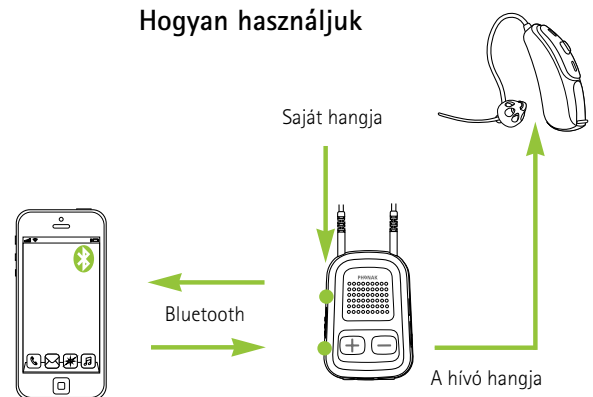

Hogyan használjuk