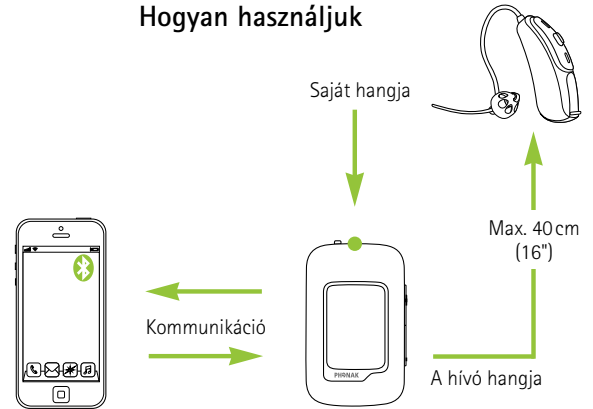

TV-zés, zenehallgatás és telefonálás

Phonak ComPilot Air – A felcsiptethető audió streamer

A kicsi és stílusos **Phonak ComPilot Air** szemben a ComPilottal csak a Bluetooth technikára összpontosít. Vezetékek nélkül kapcsolja össze a Phonak Venture hallókészülékeket mobiltelefonjával vagy különböző Bluetooth-szal rendelkező zenei eszközökkel. Használható Phonak TVLink-kel vagy Phonak RemoteMic-kal.

Tulajdonságok áttekintése

- Beépített bemutató hang
- Nincs nyakba akasztható hurok
- Csíptethető, könnyen viselhető
- Sztereó kétoldali jelátvitel
- Beépített hallókészülék távvezérlő
- Interakciók és hívó fél nevének közlése
- Phonak RemoteControl App támogatás

Kompatibilitás:

- A ComPilot Air II , Venture hallókészülékekkel használható

Hogyan használjuk