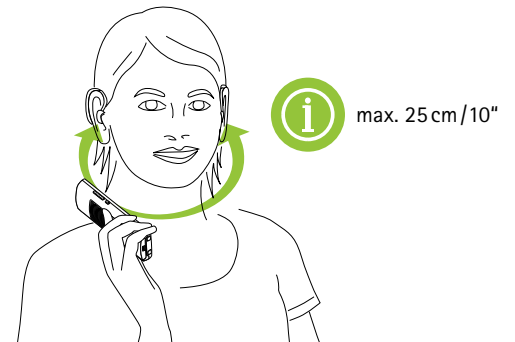

Hogyan használjuk