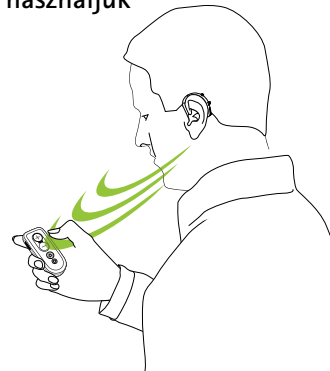

A **Phonak RemoteControl App** továbbfejlesztett távvezérlési funkciókat kínál Phonak Venture hallókészülékeihez és további beállítási lehetőségeket, ha Phonak adatfolyam eszközt használ okostelefonjával. Az alkalmazás elérhető Android és iOS operációs rendszeren is.

Tulajdonságok áttekintése

- Személyre szabható hallási irányok (Beszéd 360 fokos szögből)
- Egyénileg szabályozható Jobb/Bal hangerő
- Közvetlen program és audio forrás kiválasztás
- Phonak adatfolyam eszköz beállítása
- Hallókészülékekkel való csatlakozás ellenőrzése
- Egyszerű párosítás Phonak adatfolyam eszközökkel

Kompatibilitás:

- A RemoteControl App használatához Phonak ComPilot II vagy ComPilot Air II adatfolyam eszköz szükséges

Hogyan használjuk

Még több információért és a RemoteControl alkalmazás letöltéséért látogassa meg honlapunkat:

www.phonakpro.com/rc-app

Phonak PilotOne II – A diszkrét távvezérlő

Az elegáns **Phonak PilotOne** távvezérlő a könnyű használhatóság és az egyszerű áttekinthetőség jegyében lett tervezve.

Tulajdonságok áttekintése

- Egyszerű program és hangerőszabályzás
- "Home" gomb az azonnal kapcsolható alapállapothoz
- Billentyűzár

Kompatibilitás:

- A Phonak PilotOne minden Spice és Quest vezeték nélküli hallókészülékkel használható
- A Phonak PilotOne II minden Venture vezeték nélküli hallókészülékkel használható

Hogyan használjuk