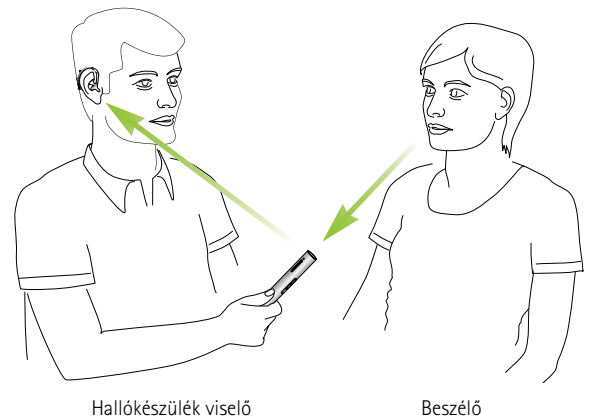

Roger Pen – Jobb hallás, mint hallásveszteség nélküli társainál

A legmodernebb vezeték nélküli mikrofon, amely segít a hallókészülék-viselőknek, hogy a beszédértés jobb legyen akkor is, ha nagy a távolság vagy erőteljes a zajkörnyezet. A diszkréciót és a stílust szem előtt tartva a Roger Pen egy teljesen automatikus, adaptív vezeték nélküli mikrofon, amely szélessávú audio kapcsolatot teremt a mobiltelefonokkal (Bluetooth), audio bemenete pedig lehetőséget nyújt például TV, valamint egyéb multimédiás eszköz hangjának továbbítására. Több mikrofont is tudunk egyidőben használni, így egy több mikrofonos hálózatot kialakítva a Roger Pen vagy Roger Clip-On Mic segítségével. A Roger Pen használható akár az asztalra helyezve, kézben tartva, vagy ruhára csippentve.

Tulajdonságok áttekintése

- Nagy hatékonyságú Roger beszédértés kiemelés
- Teljesen automatikus mikrofon üzemmódok
- Manuális mikrofon üzemmódok (opcionális)
- Szinte minden hallókészülékhez, CI-hoz BAHA-hoz van egy kompatibilis Roger vevő
- Audio bemenet a multimédiás eszközöknek
- Szélessávú Bluetooth audio (HD hang)
- Önmagában vagy több Roger mikrofonnal együtt hálózatban használható
- Működési idő: 7 óra (aktív Bluetooth-szal: 5 óra)
- Hatótávolság: 10 méter/ 33 láb (általánosan)
  20 méter / 66 láb (ideális körülmények esetén)

Hogyan használjuk

A variációk áttekintése

		  Roger Pen 2 integrált vevő	 Roger Pen Roger X ComPilot	 Roger ClipOn Mic Roger 2 integrált vevő	 Roger ClipOn Mic Roger X ComPilot
Mikrofon	Nagy zajkörnyezet, egy vagy több beszélgetőpartner	•	•	•	•
	Kis zajkörnyezet, szemtől szembeni beszélgetés, több mint 2 méteres távolságból	•	•	•	•
	Egy beszédforrás nagyobb távolságban	•	•	•	•
	Alkalmoszerű, egy vagy több beszédforrás nagyobb távolságról	•	•	•	•
Adatfolyam	TV/HiFi (audió kimenettel rendelkező eszközök)	•	•	•	•
	PC² /Laptop/Hordozható zenei lejátszóeszközök	•	•	•	•
Telefonálás	Otthoni telefon				
	IP telefon², asztali telefon¹	•	•		•
	Mobiltelefon	•	•		•