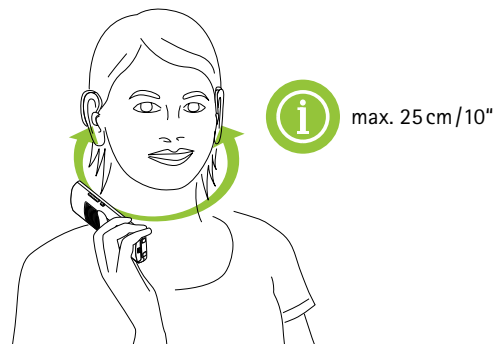

Hogyan használjuk