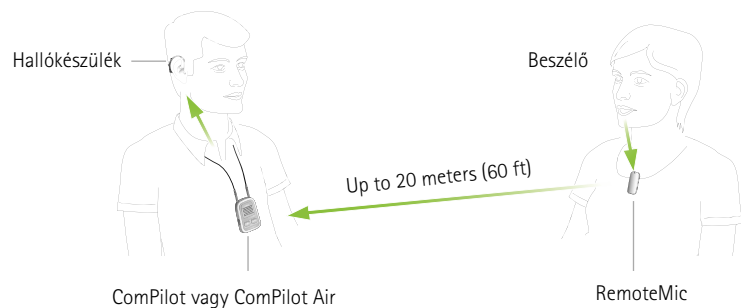

Hogyan használjuk