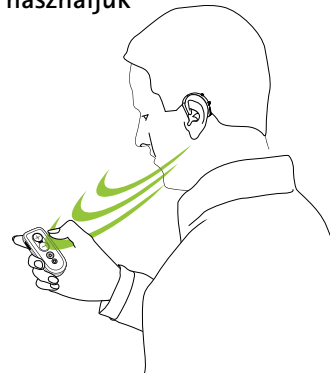

A **Phonak RemoteControl App** továbbfejlesztett távvezérlési funkciókat kínál Phonak Venture hallókészülékeihez és további beállítási lehetőségeket, ha Phonak adatfolyam eszközt használ okostelefonjával. Az alkalmazás elérhető Android és iOS operációs rendszeren is.

Tulajdonságok áttekintése

- Személyre szabható hallási irányok (Beszéd 360 fokos szögből)
- Egyénileg szabályozható Jobb/Bal hangerő
- Közvetlen program és audio forrás kiválasztás
- Phonak adatfolyam eszköz beállítása
- Hallókészülékekkel való csatlakozás ellenőrzése
- Egyszerű párosítás Phonak adatfolyam eszközökkel

Kompatibilitás:

- A RemoteControl App használatához Phonak ComPilot II vagy ComPilot Air II adatfolyam eszköz szükséges

Hogyan használjuk

Még több információért és a RemoteControl alkalmazás letöltéséért látogassa meg honlapunkat:

www.phonakpro.com/rc-app

Phonak PilotOne II – A diszkrét távvezérlő

Az elegáns **Phonak PilotOne** távvezérlő a könnyű használhatóság és az egyszerű áttekinthetőség jegyében lett tervezve.

Tulajdonságok áttekintése

- Egyszerű program és hangerőszabályzás
- "Home" gomb az azonnal kapcsolható alapállapothoz
- Billentyűzár

Kompatibilitás:

- A Phonak PilotOne minden Spice és Quest vezeték nélküli hallókészülékkel használható
- A Phonak PilotOne II minden Venture vezeték nélküli hallókészülékkel használható

Hogyan használjuk