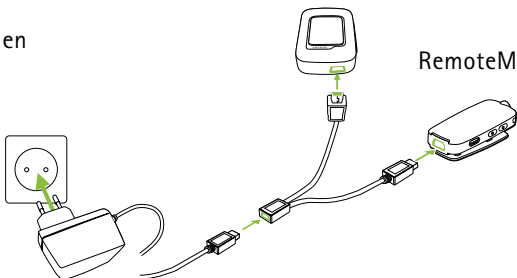

Phonak Conversation Set

Quick setup guide / Schnellstartanleitung

Guide d'installation rapide / Guía rápida de instalación

PHONAK
life is on

1

Charging
Aufladen
Charger
Cargar

Or
Oder
Ou
O bien

ComPilot Air II

RemoteMic

Wearing / Tragen / Porter / Llevar

ComPilot Air II

RemoteMic

Switching On
Einschalten
Mise en marche
Encender

RemoteMic

ComPilot Air II

Solid blue
Konstant blau
Bleu continu
Azul fijo

Las instrucciones de uso del Phonak RemoteMic le darán una información más detallada sobre su uso.

LED status

On
Ein
Marche
Encendido

Low battery
Niedriger Batteriestand
Accumulateur faible
Pila baja

Audio transmission
Tonübertragung
Transmission audio
Transmisión audio