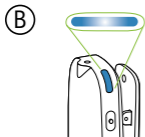

RemoteMic

Wearing / Tragen / Porter / Llevar

ComPilot Air II

RemoteMic

Switching On
Einschalten
Mise en marche
Encender

RemoteMic

ComPilot Air II

Solid blue
Konstant blau
Bleu continu
Azul fijo