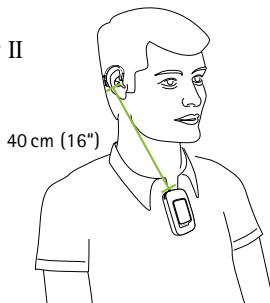

RemoteMic

Wearing / Tragen / Porter / Llevar

ComPilot Air II

RemoteMic

Switching On
Einschalten
Mise en marche
Encender

RemoteMic

ComPilot Air II

Solid blue
Konstant blau
Bleu continu
Azul fijo