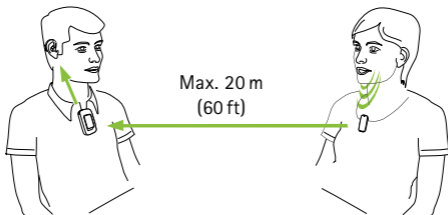

Usage
Benutzung
Utilisation
Utilización

ComPilot Air II

RemoteMic