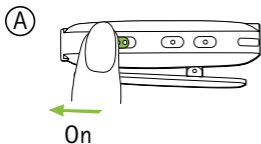

RemoteMic

Wearing / Tragen / Porter / Llevar

ComPilot Air II

RemoteMic

Switching On
Einschalten
Mise en marche
Encender

RemoteMic

ComPilot Air II

Solid blue
Konstant blau
Bleu continu
Azul fijo