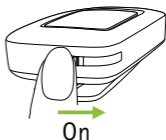

RemoteMic

Wearing / Tragen / Porter / Llevar

ComPilot Air II

RemoteMic

Switching On
Einschalten
Mise en marche
Encender

RemoteMic

ComPilot Air II

Solid blue
Konstant blau
Bleu continu
Azul fijo