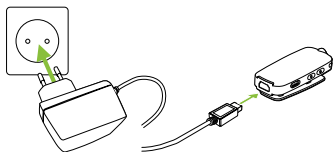

Phonak Conversation Set

Quick setup guide / Schnellstartanleitung

Guide d'installation rapide / Guía rápida de instalación

PHONAK
life is on

1

Charging
Aufladen
Charger
Cargar

Or
Oder
Ou
O bien

ComPilot Air II

RemoteMic

Wearing / Tragen / Porter / Llevar

ComPilot Air II

RemoteMic

Switching On
Einschalten
Mise en marche
Encender

RemoteMic

ComPilot Air II

Solid blue
Konstant blau
Bleu continu
Azul fijo