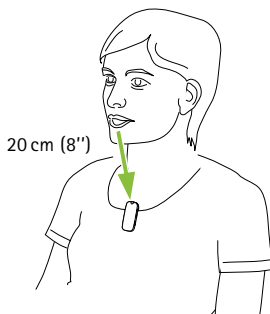

RemoteMic

Wearing / Tragen / Porter / Llevar

ComPilot Air II

RemoteMic

Switching On
Einschalten
Mise en marche
Encender

RemoteMic

ComPilot Air II

Solid blue
Konstant blau
Bleu continu
Azul fijo