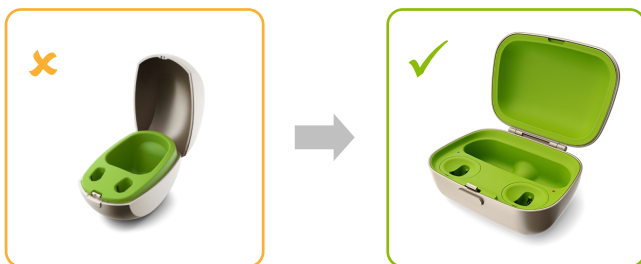

Phonak Belong – Fin de commercialisation au 31/12

Tous les niveaux de performances **Belong** sont concernés : 90, 70, 50 et 30

Tous les modèles **Belong** sont concernés :

- Bolero™ PR / M / P / SP
- Virto™ Titanium / 10 / 10 O / 10 NW O / 312 / 312 NW O / 13
- Naída™ R RIC / UP / SP
- Sky™ PR / M / P / SP / UP / RIC

Rappel, les modèles Audéo™ Belong ne sont plus commercialisés depuis le 31 août dernier.

Chargeur BTE RIC – Fin de commercialisation au 14/10

Le **Chargeur BTE RIC** (075-3016-12) ne sera plus commercialisé à partir du 14 octobre 2022. Il est remplacé par le **Chargeur Combi BTE** (075-0062-12), compatible avec le Power Pack en option (071-0003).