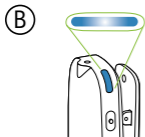

Wearing / Tragen / Porter / Llevar

ComPilot Air II

RemoteMic

Switching On
Einschalten
Mise en marche
Encender

RemoteMic

ComPilot Air II

Solid blue
Konstant blau
Bleu continu
Azul fijo

Usage
Benutzung
Utilisation
Utilización