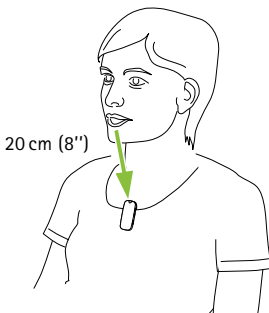

Wearing / Tragen / Porter / Llevar

ComPilot Air II

RemoteMic

Switching On
Einschalten
Mise en marche
Encender

RemoteMic

ComPilot Air II

Solid blue
Konstant blau
Bleu continu
Azul fijo

Usage
Benutzung
Utilisation
Utilización