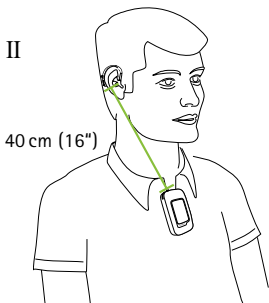

Wearing / Tragen / Porter / Llevar

ComPilot Air II

RemoteMic

Switching On
Einschalten
Mise en marche
Encender

RemoteMic

ComPilot Air II

Solid blue
Konstant blau
Bleu continu
Azul fijo

Usage
Benutzung
Utilisation
Utilización