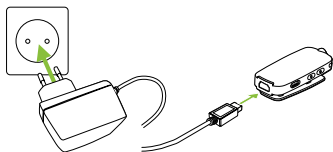

Phonak Conversation Set

Quick setup guide / Schnellstartanleitung

Guide d'installation rapide / Guía rápida de instalación

PHONAK
life is on

1

Charging
Aufladen
Charger
Cargar

Or
Oder
Ou
O bien

ComPilot Air II

Wearing / Tragen / Porter / Llevar

ComPilot Air II

RemoteMic

Switching On
Einschalten
Mise en marche
Encender

RemoteMic

ComPilot Air II

Solid blue
Konstant blau
Bleu continu
Azul fijo

Usage
Benutzung
Utilisation
Utilización