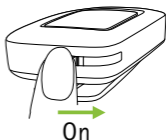

Wearing / Tragen / Porter / Llevar

ComPilot Air II

RemoteMic

Switching On
Einschalten
Mise en marche
Encender

RemoteMic

ComPilot Air II

Solid blue
Konstant blau
Bleu continu
Azul fijo

Usage
Benutzung
Utilisation
Utilización