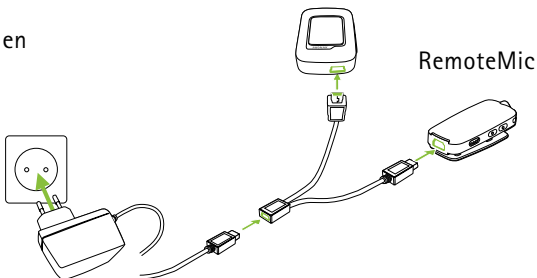

Phonak Conversation Set

Quick setup guide / Schnellstartanleitung

Guide d'installation rapide / Guía rápida de instalación

PHONAK
life is on

1

Charging
Aufladen
Charger
Cargar

Or
Oder
Ou
O bien

ComPilot Air II

Wearing / Tragen / Porter / Llevar

ComPilot Air II

RemoteMic

Switching On
Einschalten
Mise en marche
Encender

RemoteMic

ComPilot Air II

Solid blue
Konstant blau
Bleu continu
Azul fijo

Usage
Benutzung
Utilisation
Utilización

Las instrucciones de uso del Phonak RemoteMic le darán una información más detallada sobre su uso.

LED status

On
Ein
Marche
Encendido

Low battery
Niedriger Batteriestand
Accumulateur faible
Pila baja

Audio transmission
Tonübertragung
Transmission audio
Transmisión audio