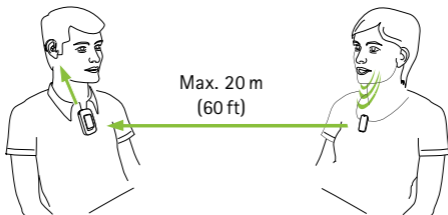

Wearing / Tragen / Porter / Llevar

ComPilot Air II

RemoteMic

Switching On
Einschalten
Mise en marche
Encender

RemoteMic

ComPilot Air II

Solid blue
Konstant blau
Bleu continu
Azul fijo

Usage
Benutzung
Utilisation
Utilización