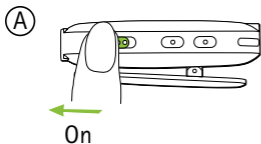

Wearing / Tragen / Porter / Llevar

ComPilot Air II

RemoteMic

Switching On
Einschalten
Mise en marche
Encender

RemoteMic

ComPilot Air II

Solid blue
Konstant blau
Bleu continu
Azul fijo

Usage
Benutzung
Utilisation
Utilización