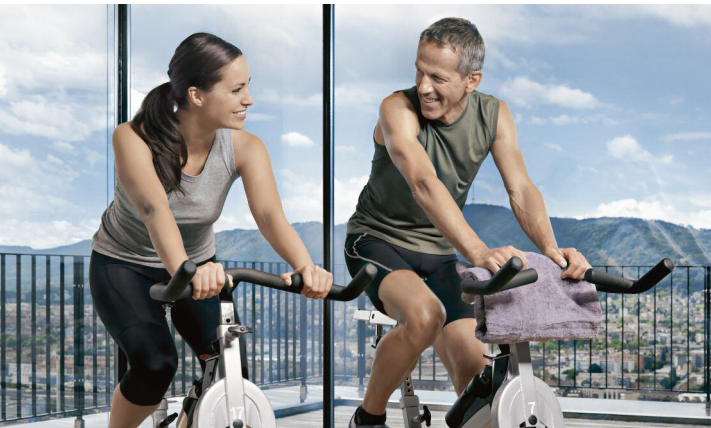

Für einen aktiven Lebensstil

Schlank und WasserResistent

Mehr Komfort und tolles Design

Naída setzt neue Maßstäbe in der Ästhetik. Selbst sehr aktive Hörgeräteträger werden von dem passgenauen und komfortablen Sitz von Naída profitieren. Das frische Aussehen wird durch eine Palette von 18 attraktiven Farben und Mustern betont.

Zuverlässige Kommunikation, immer und überall

Sie können Naída bei sportlichen Aktivitäten, Outdoor-Sportarten, beim Relaxen neben dem Pool oder sogar bei Regen tragen. Obgleich flexibel und robust, ist Naída jedoch nicht für das Tragen unter der Dusche oder für Schwimm- und Tauchaktivitäten konzipiert.

Für diejenigen, die sich ganz sicher sein wollen, dass Naída stets optimal sitzt, ist Secure 'n Stay das perfekte Zubehör.