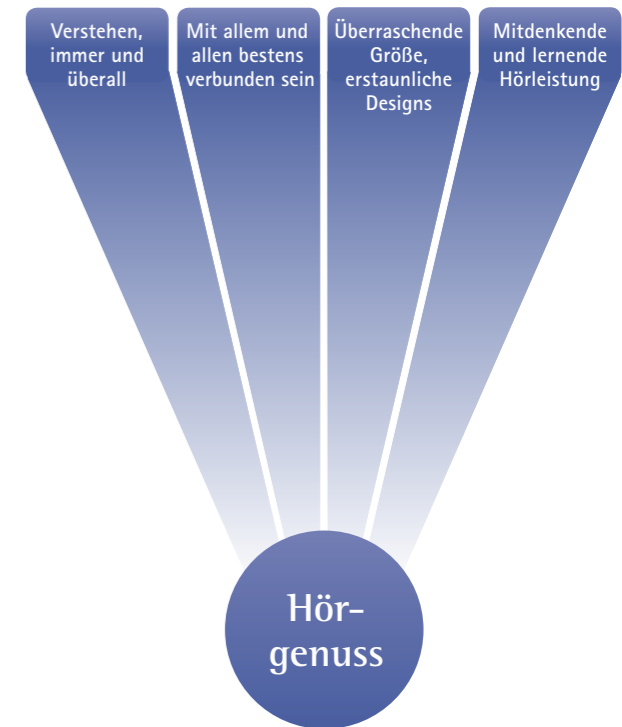

PHONAK life is on

Die exklusiven Hörvorteile,
die Ihnen nur ein
Phonak Ambra bietet