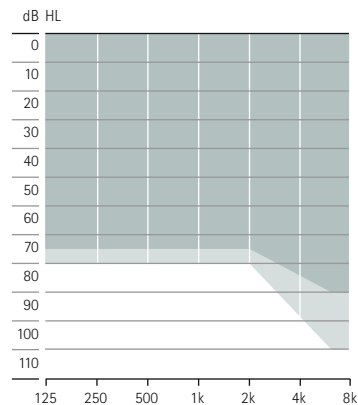

Produktbeskrivning

Sky M-M
Sky M-M Trial
M90/M70/M50

Batteri	312		
Flerfunktionsknapp	•		
Telespole	•		
Bluetooth®	•		
Nanohölje	•		
IP-klass	IP68		
Mått (L x B x D)	mm	31,3 x 14,1 x 7,3	
	tum	1,23 x 0,56 x 0,29 tum	
Vikt	g/oz	2,18/0,077	
Laddningstider	0 % till 100 %		
	0 % till 80 %		
	30 min. anpassning		
Maximal utnivå (2cc coupler)	SlimTube 4.0	HE11 680	
	dB SPL	122	128
	dB	58	63
Frekvensområde	Hz	<100 – 6500	<100 – 8000
Strömförbrukning	mA	1,5	1,6

Anpassningsområden

Lätt till måttligt grav hörselnedsättning, alla audiometriska konfigurationer

Sky M-PR
Sky M-PR Trial
M90/M70/M50

Batteri	Inbyggt uppladdningsbart		
Flerfunktionsknapp	•		
Telespole	•		
Bluetooth®	•		
Nanohölje	•		
IP-klass	IP68		
Mått (L x B x D)	mm	36,7 x 16,4 x 8,5	
	tum	1,44 x 0,65 x 0,33 tum	
Vikt	g/oz	3,71/0,131	
Laddningstider	0 % till 100 %	3 tim	
	0 % till 80 %	1,5 tim	
	30 min. anpassning	10 min.	
Maximal utnivå (2cc coupler)	SlimTube 4.0	HE11 680	
	dB SPL	127	130
	dB	60	66
Frekvensområde	Hz	<100 – 7000	<100 – 6800
Strömförbrukning	mA	2,1	2,0

Lätt till grav hörselnedsättning, alla audiometriska konfigurationer

Sky M-SP
Sky M-SP Trial
M90/M70/M50

Batteri	13		
Flerfunktionsknapp	•		
Telespole	•		
Bluetooth®	•		
Nanohölje	•		
IP-klass	IP68		
Mått (L x B x D)	mm	40 x 16,9 x 8,5	
	tum	1,57 x 0,67 x 0,33 tum	
Vikt	g/oz	4,4/0,155	
Laddningstider	0 % till 100 %		
	0 % till 80 %		
	30 min. anpassning		
Maximal utnivå (2cc coupler)	HE11	HE11 680	
	dB SPL	139	133
	dB	81	75
Frekvensområde	Hz	<100 – 5000	<100 – 5000
Strömförbrukning	mA	2,1	2,0