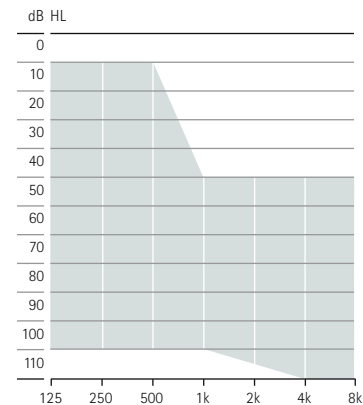

Produktbeskrivning

Sky M-M
Sky M-M Trial
M90/M70/M50

Batteri	312		
Flerfunktionsknapp	•		
Telespole	•		
Bluetooth®	•		
Nanohölje	•		
IP-klass	IP68		
Mått (L x B x D)	mm	31,3 x 14,1 x 7,3	
	tum	1,23 x 0,56 x 0,29 tum	
Vikt	g/oz	2,18/0,077	
Laddningstider	0 % till 100 %		
	0 % till 80 %		
	30 min. anpassning		
Maximal utnivå (2cc coupler)	SlimTube 4.0	HE11 680	
	dB SPL	122	128
	dB	58	63
Frekvensområde	Hz	<100 – 6500	<100 – 8000
Strömförbrukning	mA	1,5	1,6

Anpassningsområden

Lätt till måttligt grav hörselnedsättning, alla audiometriska konfigurationer

Sky M-PR
Sky M-PR Trial
M90/M70/M50

Batteri	Inbyggt uppladdningsbart		
Flerfunktionsknapp	•		
Telespole	•		
Bluetooth®	•		
Nanohölje	•		
IP-klass	IP68		
Mått (L x B x D)	mm	36,7 x 16,4 x 8,5	
	tum	1,44 x 0,65 x 0,33 tum	
Vikt	g/oz	3,71/0,131	
Laddningstider	0 % till 100 %	3 tim	
	0 % till 80 %	1,5 tim	
	30 min. anpassning	10 min.	
Maximal utnivå (2cc coupler)	SlimTube 4.0	HE11 680	
	dB SPL	127	130
	dB	60	66
Frekvensområde	Hz	<100 – 7000	<100 – 6800
Strömförbrukning	mA	2,1	2,0

Lätt till grav hörselnedsättning, alla audiometriska konfigurationer

Sky M-SP
Sky M-SP Trial
M90/M70/M50

Batteri	13		
Flerfunktionsknapp	•		
Telespole	•		
Bluetooth®	•		
Nanohölje	•		
IP-klass	IP68		
Mått (L x B x D)	mm	40 x 16,9 x 8,5	
	tum	1,57 x 0,67 x 0,33 tum	
Vikt	g/oz	4,4/0,155	
Laddningstider	0 % till 100 %		
	0 % till 80 %		
	30 min. anpassning		
Maximal utnivå (2cc coupler)	HE11	HE11 680	
	dB SPL	139	133
	dB	81	75
Frekvensområde	Hz	<100 – 5000	<100 – 5000
Strömförbrukning	mA	2,1	2,0