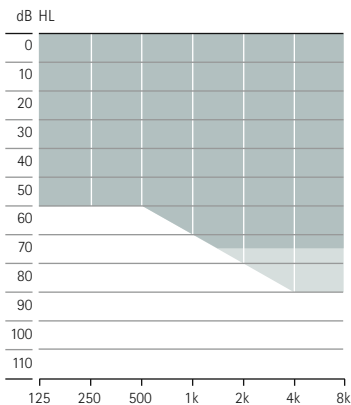

* Jämförelse mellan Sky M-M och Sky B-P + Roger 18 (designintegrerad mottagare)

** Faktisk laddningstid beror på den kvarstående batteritiden, men överskrider inte 3 timmar.

*** IP68 anger att hörapparaten är vattenskyddad och dammtät. Den tål att sänkas ner i vatten på 1 meters djup utan avbrott i 60 minuter och i en dammkammare i 8 timmar enligt standarden IEC 60529.

Produktbeskrivning

Sky M-M
Sky M-M Trial
M90/M70/M50

Batteri	312		
Flerfunktionsknapp	•		
Telespole	•		
Bluetooth®	•		
Nanohölje	•		
IP-klass	IP68		
Mått (L x B x D)	mm	31,3 x 14,1 x 7,3	
	tum	1,23 x 0,56 x 0,29 tum	
Vikt	g/oz	2,18/0,077	
Laddningstider	0 % till 100 %		
	0 % till 80 %		
	30 min. anpassning		
Maximal utnivå (2cc coupler)	SlimTube 4.0	HE11 680	
	dB SPL	122	128
	dB	58	63
Frekvensområde	Hz	<100 – 6500	<100 – 8000
Strömförbrukning	mA	1,5	1,6

Anpassningsområden

Lätt till måttligt grav hörselnedsättning, alla audiometriska konfigurationer

Sky M-PR
Sky M-PR Trial
M90/M70/M50

Batteri	Inbyggt uppladdningsbart		
Flerfunktionsknapp	•		
Telespole	•		
Bluetooth®	•		
Nanohölje	•		
IP-klass	IP68		
Mått (L x B x D)	mm	36,7 x 16,4 x 8,5	
	tum	1,44 x 0,65 x 0,33 tum	
Vikt	g/oz	3,71/0,131	
Laddningstider	0 % till 100 %	3 tim	
	0 % till 80 %	1,5 tim	
	30 min. anpassning	10 min.	
Maximal utnivå (2cc coupler)	SlimTube 4.0	HE11 680	
	dB SPL	127	130
	dB	60	66
Frekvensområde	Hz	<100 – 7000	<100 – 6800
Strömförbrukning	mA	2,1	2,0