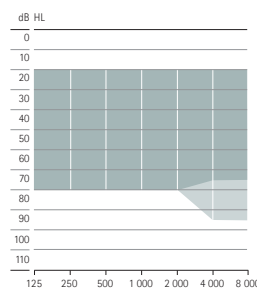

		HE11 680	SlimTube 4.0	HE11 680	SlimTube 4.0	HE11	HE11 680	HE11	HE11 680
Max. utnivå (dB SPL)	2 cc coupler	128	122	130	129	139	133	141	134
Max. förstärkning (dB)	2 cc coupler	63	58	68	69	81	75	84	78
Frekvensområde (Hz)		<100 - >7800	<100 - >8 000	<100 - > 5 700	<100 - > 7 100	<100 - >4900	<100 - > 5 700	<100 - > 4 700	<100 - > 4 700
Strömförbrukning (mA)		1.6	1.6			2.1	2.2	3.3	2.8

Anpassningsområden

■ DSL pediatrikt Anpassningsområde
■ APD/NAL-anpassningsområde

HE11 680

HE11 680

HE11 680

HE11 680

SlimTube 4.0

SlimTube 4.0

SlimTube 4.0

Grav till mycket grav
hörselnedsättning³

Lätt till måttlig
hörselnedsättning³

Lätt till måttligt grav
hörselnedsättning³

Lätt till grav
hörselnedsättning³

1 IP68 indikerar att hörapparaten är vattenskyddad och dammtät. Den har blivit godkänd i test där den varit kontinuerligt nedsänkt i 1 meter djupt sötvatten under 60 minuter, samt förvarats i en dammkammare i 8 timmar, enligt föreskrifter för standarden IEC60529.