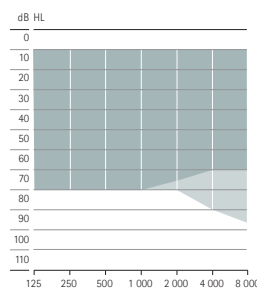

		HE11 680	SlimTube 4.0	HE11 680	SlimTube 4.0	HE11	HE11 680	HE11	HE11 680
Max. utnivå (dB SPL)	2 cc coupler	128	122	130	129	139	133	141	134
Max. förstärkning (dB)	2 cc coupler	63	58	68	69	81	75	84	78
Frekvensområde (Hz)		<100 - >7800	<100 - >8 000	<100 - > 5 700	<100 - > 7 100	<100 - >4900	<100 - > 5 700	<100 - > 4 700	<100 - > 4 700
Strömförbrukning (mA)		1.6	1.6			2.1	2.2	3.3	2.8

Anpassningsområden

■ DSL pediatrikt Anpassningsområde
■ APD/NAL-anpassningsområde

HE11 680

HE11 680

HE11 680

HE11 680

SlimTube 4.0

SlimTube 4.0

SlimTube 4.0

Grav till mycket grav
hörselnedsättning³

Lätt till måttlig
hörselnedsättning³

Lätt till måttligt grav
hörselnedsättning³

Lätt till grav
hörselnedsättning³

1 IP68 indikerar att hörapparaten är vattenskyddad och dammtät. Den har blivit godkänd i test där den varit kontinuerligt nedsänkt i 1 meter djupt sötvatten under 60 minuter, samt förvarats i en dammkammare i 8 timmar, enligt föreskrifter för standarden IEC60529.