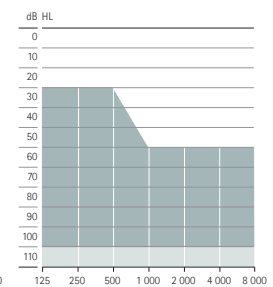

Produktbeskrivning

Sky L-M
Sky L-M Trial
L90/L70/L50

Sky L-PR
Sky L-PR Trial
L90/L70/L50

Sky L-SP
Sky L-SP Trial
L90/L70/L50

Sky L-UP
Sky L-UP Trial
L90/L70/L50

Batteristorlek		312	Inbyggt uppladdningsbart	13	675
Pediatrika LED-mönster		•	•	•	•
Telespole		•		•	•
Kompatibilitet med CROS L			•		
Bluetooth®		•	•	•	•
Hydrofobiskt hölje		•	•	•	•
IP-klass		IP68 ¹	IP68 ¹	IP68 ¹	IP68 ¹
Mått	L x B x D	31,3 x 14,1 x 7,3 mm	36,7 x 16,4 x 8,5 mm	40,0 x 16,9 x 8,5 mm	42,6 x 18,8 x 8,6 mm
	Vikt	2,18 g	3,68 g	4,40 g	4,60 g
Laddningstider ²	0 % till 100 %		3 tim		
	0 % till 80 %		1,5 tim		
	30 min.				
	anpassning		10 min.		

		HE11 680	SlimTube 4.0	HE11 680	SlimTube 4.0	HE11	HE11 680	HE11	HE11 680
Max. utnivå (dB SPL)	2 cc coupler	128	122	130	129	139	133	141	134
Max. förstärkning (dB)	2 cc coupler	63	58	68	69	81	75	84	78
Frekvensområde (Hz)		<100 - >7800	<100 - >8 000	<100 - > 5 700	<100 - > 7 100	<100 - >4900	<100 - > 5 700	<100 - > 4 700	<100 - > 4 700
Strömförbrukning (mA)		1.6	1.6			2.1	2.2	3.3	2.8

Anpassningsområden

■ DSL pediatrikt Anpassningsområde
■ APD/NAL-anpassningsområde

HE11 680

HE11 680

HE11 680

HE11 680

SlimTube 4.0

SlimTube 4.0

SlimTube 4.0

Grav till mycket grav
hörselnedsättning³

Lätt till måttlig
hörselnedsättning³

Lätt till måttligt grav
hörselnedsättning³

Lätt till grav
hörselnedsättning³

1 IP68 indikerar att hörapparaten är vattenskyddad och dammtät. Den har blivit godkänd i test där den varit kontinuerligt nedsänkt i 1 meter djupt sötvatten under 60 minuter, samt förvarats i en dammkammare i 8 timmar, enligt föreskrifter för standarden IEC60529.