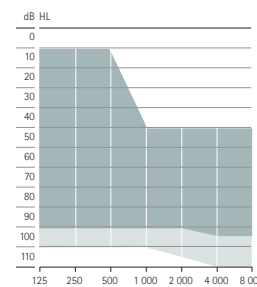

		HE11 680	SlimTube 4.0	HE11 680	SlimTube 4.0	HE11	HE11 680	HE11	HE11 680
Max. utnivå (dB SPL)	2 cc coupler	128	122	130	129	139	133	141	134
Max. förstärkning (dB)	2 cc coupler	63	58	68	69	81	75	84	78
Frekvensområde (Hz)		<100 - >7800	<100 - >8 000	<100 - > 5 700	<100 - > 7 100	<100 - >4900	<100 - > 5 700	<100 - > 4 700	<100 - > 4 700
Strömförbrukning (mA)		1.6	1.6			2.1	2.2	3.3	2.8

Anpassningsområden

■ DSL pediatrikt Anpassningsområde
■ APD/NAL-anpassningsområde

HE11 680

HE11 680

HE11 680

HE11 680

SlimTube 4.0

SlimTube 4.0

SlimTube 4.0

Grav till mycket grav
hörselnedsättning³

Lätt till måttlig
hörselnedsättning³

Lätt till måttligt grav
hörselnedsättning³

Lätt till grav
hörselnedsättning³

1 IP68 indikerar att hörapparaten är vattenskyddad och dammtät. Den har blivit godkänd i test där den varit kontinuerligt nedsänkt i 1 meter djupt sötvatten under 60 minuter, samt förvarats i en dammkammare i 8 timmar, enligt föreskrifter för standarden IEC60529.