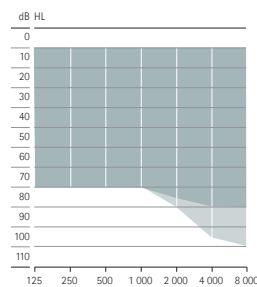

Produktbeskrivning

Batteristorlek		312	Inbyggt uppladdningsbart	13	675
Pediatrika LED-mönster		•	•	•	•
Telespole		•		•	•
Kompatibilitet med CROS L			•		
Bluetooth®		•	•	•	•
Hydrofobiskt hölje		•	•	•	•
IP-klass		IP68¹	IP68¹	IP68¹	IP68¹
Mått	L x B x D	31,3 x 14,1 x 7,3 mm	36,7 x 16,4 x 8,5 mm	40,0 x 16,9 x 8,5 mm	42,6 x 18,8 x 8,6 mm
	Vikt	2,18 g	3,68 g	4,40 g	4,60 g
Laddningstider²	0 % till 100 %		3 tim		
	0 % till 80 %		1,5 tim		
	30 min.				
	anpassning		10 min.		

		HE11 680	SlimTube 4.0	HE11 680	SlimTube 4.0	HE11	HE11 680	HE11	HE11 680
Max. utnivå (dB SPL)	2 cc coupler	128	122	130	129	139	133	141	134
Max. förstärkning (dB)	2 cc coupler	63	58	68	69	81	75	84	78
Frekvensområde (Hz)		<100 - >7800	<100 - >8 000	<100 - > 5 700	<100 - > 7 100	<100 - >4900	<100 - > 5 700	<100 - > 4 700	<100 - > 4 700
Strömförbrukning (mA)		1.6	1.6			2.1	2.2	3.3	2.8

Anpassningsområden

■ DSL pediatrikt Anpassningsområde
■ APD/NAL-anpassningsområde

HE11 680

Grav till mycket grav
hörselnedsättning³

Lätt till måttlig
hörselnedsättning³

Lätt till måttligt grav
hörselnedsättning³

Lätt till grav
hörselnedsättning³

1 IP68 indikerar att hörapparaten är vattenskyddad och dammtät. Den har blivit godkänd i test där den varit kontinuerligt nedsänkt i 1 meter djupt sötvatten under 60 minuter, samt förvarats i en dammkammare i 8 timmar, enligt föreskrifter för standarden IEC60529.

2 Faktiskt laddningstid beror på den kvarstående batteritiden och kan påverkas av temperaturförhållanden.

3 När DSL-anpassningsformeln används.

Bluetooth®-ordmärket och logotyperna är registrerade varumärken som tillhör Bluetooth SIG, Inc. och varje användning av sådana märken av Sonova AG sker på licens.