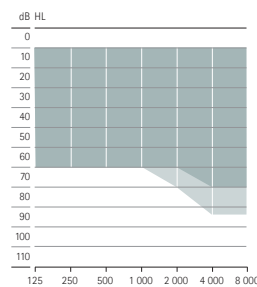

Produktbeskrivning

Batteristorlek		312	Inbyggt uppladdningsbart	13	675
Pediatrika LED-mönster		•	•	•	•
Telespole		•		•	•
Kompatibilitet med CROS L			•		
Bluetooth®		•	•	•	•
Hydrofobiskt hölje		•	•	•	•
IP-klass		IP68¹	IP68¹	IP68¹	IP68¹
Mått	L x B x D	31,3 x 14,1 x 7,3 mm	36,7 x 16,4 x 8,5 mm	40,0 x 16,9 x 8,5 mm	42,6 x 18,8 x 8,6 mm
	Vikt	2,18 g	3,68 g	4,40 g	4,60 g
Laddningstider²	0 % till 100 %		3 tim		
	0 % till 80 %		1,5 tim		
	30 min.				
	anpassning		10 min.		

		HE11 680	SlimTube 4.0	HE11 680	SlimTube 4.0	HE11	HE11 680	HE11	HE11 680
Max. utnivå (dB SPL)	2 cc coupler	128	122	130	129	139	133	141	134
Max. förstärkning (dB)	2 cc coupler	63	58	68	69	81	75	84	78
Frekvensområde (Hz)		<100 - >7800	<100 - >8 000	<100 - > 5 700	<100 - > 7 100	<100 - >4900	<100 - > 5 700	<100 - > 4 700	<100 - > 4 700
Strömförbrukning (mA)		1.6	1.6			2.1	2.2	3.3	2.8

Anpassningsområden

■ DSL pediatrikt Anpassningsområde
■ APD/NAL-anpassningsområde

HE11 680