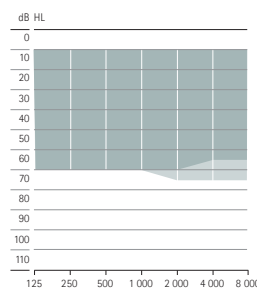

		HE11 680	SlimTube 4.0	HE11 680	SlimTube 4.0	HE11	HE11 680	HE11	HE11 680
Max. utnivå (dB SPL)	2 cc coupler	128	122	130	129	139	133	141	134
Max. förstärkning (dB)	2 cc coupler	63	58	68	69	81	75	84	78
Frekvensområde (Hz)		<100 - >7800	<100 - >8 000	<100 - > 5 700	<100 - > 7 100	<100 - >4900	<100 - > 5 700	<100 - > 4 700	<100 - > 4 700
Strömförbrukning (mA)		1.6	1.6			2.1	2.2	3.3	2.8

Anpassningsområden

■ DSL pediatrikt Anpassningsområde
■ APD/NAL-anpassningsområde

HE11 680

HE11 680

HE11 680

HE11 680

SlimTube 4.0

SlimTube 4.0

SlimTube 4.0

Grav till mycket grav
hörselnedsättning³

Lätt till måttlig
hörselnedsättning³

Lätt till måttligt grav
hörselnedsättning³

Lätt till grav
hörselnedsättning³

1 IP68 indikerar att hörapparaten är vattenskyddad och dammtät. Den har blivit godkänd i test där den varit kontinuerligt nedsänkt i 1 meter djupt sötvatten under 60 minuter, samt förvarats i en dammkammare i 8 timmar, enligt föreskrifter för standarden IEC60529.