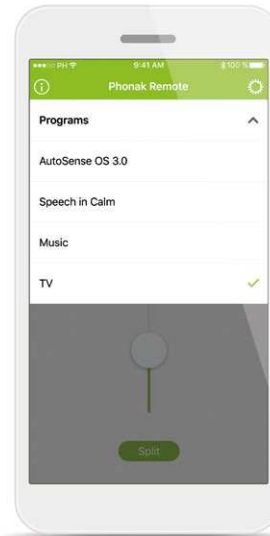

Programval
och anpassning