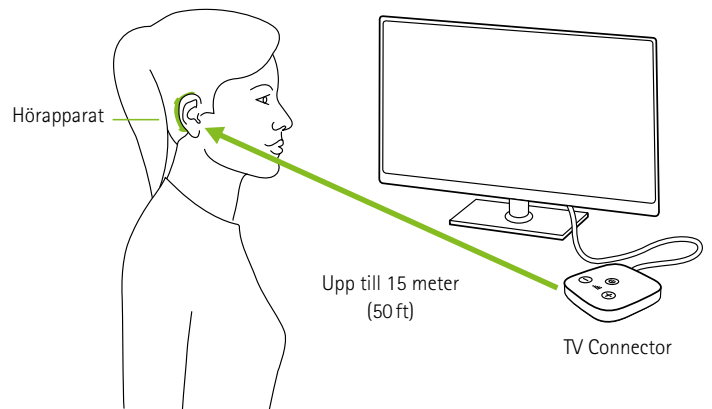

TV Connector – den lättanvända streamern för TV och musik

TV Connector ansluts enkelt till TV och andra ljudkällor och har direkt anslutning till Phonak Marvelhörapparater. Den är skapad för att förenkla installation och användning och erbjuder bästa möjliga ljudkvalitet i stereo med hjälp av AirStream™ - teknik. TV Connector kan streama ljudsignaler över ett avstånd på upp till 15 meter till ett obegränsat antal lyssnare samtidigt.

Funktionsöversikt

- Streaming till båda hörapparaterna i stereo
- AirStream-teknologi för bättre ljudkvalitet, lägsta fördröjning och enklare anslutning
- "Ett klick" för att ansluta alla kompatibla hörapparater inom räckvidd utan att röra hörapparaten
- Simultan streaming till ett obegränsat antal användare samtidigt
- Den kan monteras bakom TV:n för mer diskretion

Kompatibilitet

- TV Connector är kompatibel med alla Phonak trådlösa hörapparater med direktanslutning.

Använd så här

Om du vill se videoklipp om hur man använder och ställer in TV Connector, se www.phonakpro.se/TVConnector