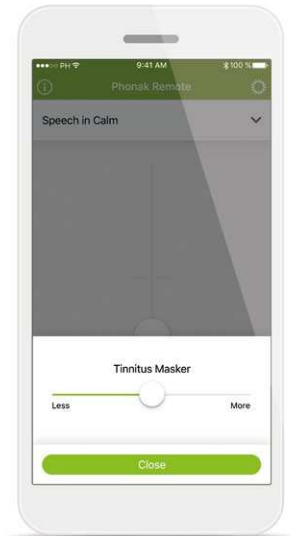

Liten storlek (L: 63 mm x B: 63 mm x H:12 mm)

Phonak Remote – den lättanvända fjärrkontrollssappen

Phonak Remote app är skapad för att förbättra användbarheten när man använder en fjärrkontroll. Det är en enkel kontroll för funktionerna i hörapparaterna som visas i mobiltelefonen utan något extra tillbehör.

Funktionsöversikt

- Justering av volymen i hörapparaterna på båda sidor eller individuellt på varje sida
- Programlista med direktval av tillgängliga lyssningsprogram
- Möjlighet att anpassa namnet på de tillgängliga lyssningsprogrammen i appen
- Val av tillgängliga ljudkällor anslutna till hörapparaterna
- Enkel justering av omgivningsbalans i hörapparaten vid streaming från en ljudkälla
- Separat justering av volymnivå för Tinnitusbrus, när det finns tillgängligt i hörapparaten
- Kontrollera genomsnittlig användningstid för anslutna hörapparater i appen
- Batteristatus (laddningsbara hörapparater)
- Konfiguration av Automatiskt på när den inte laddar (laddningsbara hörapparater)

Om du vill se videos om hur man använder och ställer in Phonak Remote App på din telefon, se www.phonakpro.se/remoteapp

Volymjustering
för varje sida

Omgivningsbalans
vid ljudstreaming

Programval
och anpassning