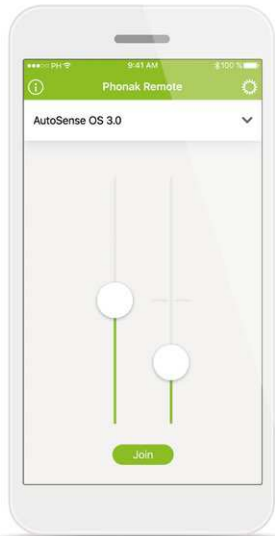

Volymjustering
för varje sida