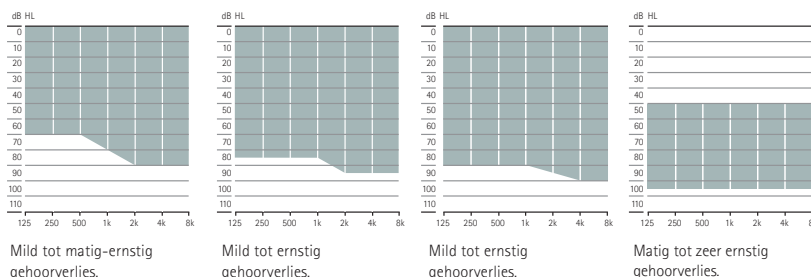

Akoestische koppeling - RIC hoortoestellen

Lengte	S Receiver	M Receiver	P Receiver	UP Receiver
Verkrijgbaar in vier verschillende lengtes (0, 1, 2, 3) links en rechts	•	•	•	•
Dome				
Cap dome	•	•	•	
Open dome Verkrijgbaar in drie maten (S, M, L)	•	•	•	
Vented dome Verkrijgbaar in drie maten (S, M, L)	•	•	•	
Power dome Verkrijgbaar in drie maten (S, M, L)	•	•	•	
SlimTip*				
Acryl	•	•	•	
Siliconen	•	•	•	
cShell				
Acryl	•	•	•	•
Titanium	•	•	•	•
2 cc coupler gegevens				
Max. Outputvermogen (dB SPL)	111	114	122	132
Max. versterking (dB)	47	51	59	71
Frequentiebereik (Hz)	< 100 - > 8000	< 100 - > 8000	< 100 - 6300	< 100 - 6100

Aanpasbereik