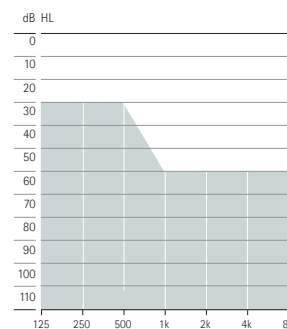

Akoestische koppeling - RIC hoortoestellen

Lengte	S Receiver	M Receiver	P Receiver	UP Receiver
Verkrijgbaar in vier verschillende lengtes (0, 1, 2, 3) links en rechts	•	•	•	•
Dome				
Cap dome	•	•	•	
Open dome Verkrijgbaar in drie maten (S, M, L)	•	•	•	
Vented dome Verkrijgbaar in drie maten (S, M, L)	•	•	•	
Power dome Verkrijgbaar in drie maten (S, M, L)	•	•	•	
SlimTip*				
Acryl	•	•	•	
Siliconen	•	•	•	
cShell				
Acryl	•	•	•	•
Titanium	•	•	•	•
2 cc coupler gegevens				
Max. Outputvermogen (dB SPL)	111	114	122	132
Max. versterking (dB)	47	51	59	71
Frequentiebereik (Hz)	< 100 - > 8000	< 100 - > 8000	< 100 - 6300	< 100 - 6100

Aanpaspereik

- SlimTube 4.0
- HE11 680

Mild tot matig gehoorverlies, alle audiometrische configuraties

Mild tot ernstig gehoorverlies, alle audiometrische configuraties

Ernstig tot zeer ernstig gehoorverlies, alle audiometrische configuraties