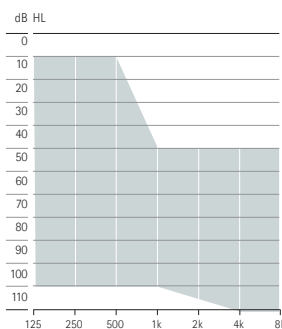

Mild tot ernstig gehoorverlies, alle audiometrische configuraties