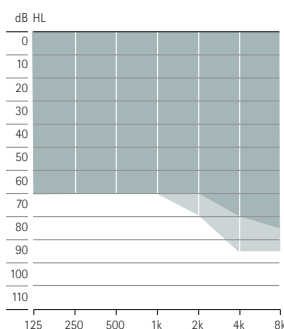

Akoestische koppeling - AHO hoortoestellen

		Terra+ BTE-M Terra BTE-M	Terra+ BTE-SP Terra BTE-SP	Terra+ BTE-UP Terra BTE-UP			
Geluidsuitgang							
Standaard toonbocht	Gedempt (HE11 680), transparant	•	•	•			
	Ongedempt (HE11), transparant		•	•			
SlimTube 4.0	Beschikbaar in uitvoering voor links en rechts met vijf verschillende lengtes (00,0,1,2,3)	•	•				
Oorstukje voor SlimTube							
Dome	Cap dome	•	•				
	Open dome Verkrijgbaar in drie maten (S, M, L)	•	•				
	Vented dome Verkrijgbaar in drie maten (S, M, L)	•	•				
	Power dome Verkrijgbaar in drie maten (S, M, L)	•	•				
SlimTip	Acryl	•	•				
	Siliconen	•	•				
Oorstukje voor toonbocht							
Maatoorstukje		•	•	•			
2 cc coupler gegevens		HE11 680	SlimTube 4.0	HE11 680	HE11	HE11 680	HE11
Max. Stroomuitvoer (dB SPL)	2 cc coupler	128	122	133	139	134	141
Max. gain (dB)	2 cc coupler	63	58	75	81	78	84
Frequentiebereik (Hz)		< 100 - > 7800	< 100 - > 8000	< 100 - > 5700	< 100 - > 4900	< 100 - > 4700	< 100 - > 4700
Stroomverbruik (mA)		1,6	1,6	2,2	2,1	2,8	3,3

Aanpaspereik

- SlimTube 4.0
- HE11 680

Mild tot matig gehoorverlies, alle audiometrische configuraties