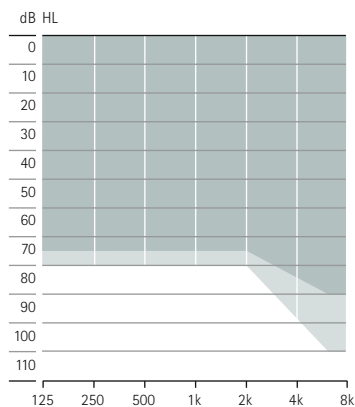

Productbeschrijving

Sky M-M
Sky M-M Trial
M90/M70/M50/M30

Accu	312		
Multifunctieknop	•		
Luisterspoel	•		
Bluetooth®	•		
Nano-coating	•		
IP-certificering	IP68		
Afmetingen (L x B x D) mm	31,3 x 14,1 x 7,3		
inch	1,23 x 0,56 x 0,29 inch		
Gewicht g/oz	2,18 / 0,077		
Oplaadtijd	0% tot 100%		
	0% tot 80%		
	30min. aanpassing		
Max. uitgangsvermogen (2 cc coupler)	SlimTube 4.0	HE11 680	
	dB SPL	122	128
	dB	58	63
Frequentiebereik Hz	< 100 - 6500	< 100 - 8000	
Stroomverbruik mA	1,5	1,6	

Aanpasbereik

Mild tot gemiddeld gehoorverlies,
alle audiometrische configuraties

Sky M-PR
Sky M-PR Trial
M90/M70/M50/M30

Accu	geïntegreerde accu		
Multifunctieknop	•		
Luisterspoel	•		
Bluetooth®	•		
Nano-coating	•		
IP-certificering	IP68		
Afmetingen (L x B x D) mm	36,7 x 16,4 x 8,5		
inch	1,44 x 0,65 x 0,33 inch		
Gewicht g/oz	3,71 / 0,131		
Oplaadtijd	3 uur		
	1,5 uur		
	10 min.		
Max. uitgangsvermogen (2 cc coupler)	SlimTube 4.0	HE11 680	
	dB SPL	127	130
	dB	60	66
Frequentiebereik Hz	< 100 - 7000	< 100 - 6800	
Stroomverbruik mA	2,1	2,0	

Mild tot ernstig gehoorverlies,
alle audiometrische configuraties

Sky M-SP
Sky M-SP Trial
M90/M70/M50/M30

Accu	13		
Multifunctieknop	•		
Luisterspoel	•		
Bluetooth®	•		
Nano-coating	•		
IP-certificering	IP68		
Afmetingen (L x B x D) mm	40 x 16,9 x 8,5		
inch	1,57 x 0,67 x 0,33 inch		
Gewicht g/oz	4,4 / 0,155		
Oplaadtijd	0% tot 100%		
	0% tot 80%		
	30min. aanpassing		
Max. uitgangsvermogen (2 cc coupler)	HE11	HE11 680	
	dB SPL	139	133
	dB	81	75
Frequentiebereik Hz	< 100 - 5000	< 100 - 5000	
Stroomverbruik mA	2,1	2,0	