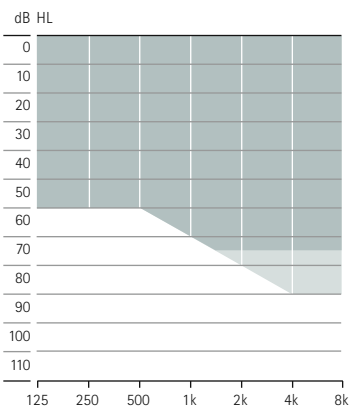

Verbinding met smartphones, Roger™ microfoons en meer

Streamt rechtstreeks vanuit zowel iOS® als Android™

In tegenstelling tot andere hoortoestellen voor kinderen, maakt Sky Marvel rechtstreeks verbinding met elk soort smartphone en apparaat met Bluetooth®. Het hoortoestel ondersteunt dubbele koppelingen en streamt audio naar beide oren. In een wereld waar moderne apparaten een centrale rol spelen in het sociale leven en de educatie van een kind, maakt Sky Marvel intuïtief toegang en stereo-geluidskwaliteit mogelijk voor het streamen van spraak, apps, muziek, e-books en nog veel meer.

Productbeschrijving

Sky M-M
Sky M-M Trial
M90/M70/M50/M30

Accu	312		
Multifunctieknop	•		
Luisterspoel	•		
Bluetooth®	•		
Nano-coating	•		
IP-certificering	IP68		
Afmetingen (L x B x D) mm	31,3 x 14,1 x 7,3		
inch	1,23 x 0,56 x 0,29 inch		
Gewicht g/oz	2,18 / 0,077		
Oplaadtijd	0% tot 100%		
	0% tot 80%		
	30min. aanpassing		
Max. uitgangsvermogen (2 cc coupler)	SlimTube 4.0	HE11 680	
	dB SPL	122	128
	dB	58	63
Frequentiebereik Hz	< 100 - 6500	< 100 - 8000	
Stroomverbruik mA	1,5	1,6	

Aanpasbereik

Mild tot gemiddeld gehoorverlies,
alle audiometrische configuraties

Sky M-PR
Sky M-PR Trial
M90/M70/M50/M30

Accu	geïntegreerde accu		
Multifunctieknop	•		
Luisterspoel	•		
Bluetooth®	•		
Nano-coating	•		
IP-certificering	IP68		
Afmetingen (L x B x D) mm	36,7 x 16,4 x 8,5		
inch	1,44 x 0,65 x 0,33 inch		
Gewicht g/oz	3,71 / 0,131		
Oplaadtijd	3 uur		
	1,5 uur		
	10 min.		
Max. uitgangsvermogen (2 cc coupler)	SlimTube 4.0	HE11 680	
	dB SPL	127	130
	dB	60	66
Frequentiebereik Hz	< 100 - 7000	< 100 - 6800	
Stroomverbruik mA	2,1	2,0	