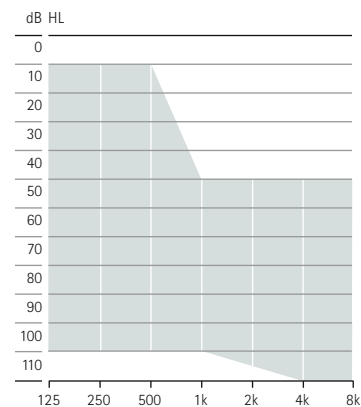

Productbeschrijving

Sky M-M
Sky M-M Trial
M90/M70/M50/M30

Accu	312		
Multifunctieknop	•		
Luisterspoel	•		
Bluetooth®	•		
Nano-coating	•		
IP-certificering	IP68		
Afmetingen (L x B x D) mm	31,3 x 14,1 x 7,3		
inch	1,23 x 0,56 x 0,29 inch		
Gewicht g/oz	2,18 / 0,077		
Oplaadtijd	0% tot 100%		
	0% tot 80%		
	30min. aanpassing		
Max. uitgangsvermogen (2 cc coupler)	SlimTube 4.0	HE11 680	
	dB SPL	122	128
	dB	58	63
Frequentiebereik Hz	< 100 - 6500	< 100 - 8000	
Stroomverbruik mA	1,5	1,6	

Aanpasbereik

Mild tot gemiddeld gehoorverlies,
alle audiometrische configuraties

Sky M-PR
Sky M-PR Trial
M90/M70/M50/M30

Accu	geïntegreerde accu		
Multifunctieknop	•		
Luisterspoel	•		
Bluetooth®	•		
Nano-coating	•		
IP-certificering	IP68		
Afmetingen (L x B x D) mm	36,7 x 16,4 x 8,5		
inch	1,44 x 0,65 x 0,33 inch		
Gewicht g/oz	3,71 / 0,131		
Oplaadtijd	3 uur		
	1,5 uur		
	10 min.		
Max. uitgangsvermogen (2 cc coupler)	SlimTube 4.0	HE11 680	
	dB SPL	127	130
	dB	60	66
Frequentiebereik Hz	< 100 - 7000	< 100 - 6800	
Stroomverbruik mA	2,1	2,0	

Mild tot ernstig gehoorverlies,
alle audiometrische configuraties

Sky M-SP
Sky M-SP Trial
M90/M70/M50/M30

Accu	13		
Multifunctieknop	•		
Luisterspoel	•		
Bluetooth®	•		
Nano-coating	•		
IP-certificering	IP68		
Afmetingen (L x B x D) mm	40 x 16,9 x 8,5		
inch	1,57 x 0,67 x 0,33 inch		
Gewicht g/oz	4,4 / 0,155		
Oplaadtijd	0% tot 100%		
	0% tot 80%		
	30min. aanpassing		
Max. uitgangsvermogen (2 cc coupler)	HE11	HE11 680	
	dB SPL	139	133
	dB	81	75
Frequentiebereik Hz	< 100 - 5000	< 100 - 5000	
Stroomverbruik mA	2,1	2,0	