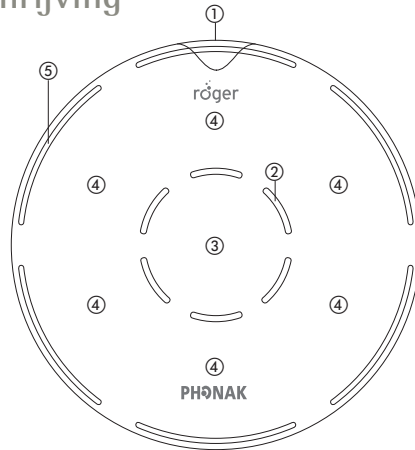

Roger Select is een veelzijdige microfoon die de beste prestaties biedt in situaties waarin u zich weinig beweegt en waar veel achtergrondlawaai aanwezig is. Wanneer deze op tafel wordt geplaatst, selecteert de microfoon discreet en automatisch wie aan het praten is en schakelt deze naadloos over van de ene spreker naar de andere. Wanneer er meerdere gesprekken tegelijkertijd plaatsvinden, kan de luisteraar handmatig kiezen naar wie hij of zij wil luisteren. De microfoon kan ook het geluid van multimedia-apparaten (zoals een tv) verzenden en beschikt bovendien over Bluetooth® voor telefoongesprekken.

Beschrijving

- 1) Aan-/uitknop met accustatuslampje
- 2) Microfoons en middelste indicatorlampjes
- 3) Middenknop
- 4) Zes drukknoppen voor selectie
- 5) Indicatorlampjes microfoonmodus

- 6) Bluetooth-knop
- 7) Indicatorlampje achterzijde
- 8) Verbindingsknop
- 9) Micro-USB-aansluiting
- 10) Sleuven voor draagkoord en clip

Algemene informatie

Afmetingen (Ø x H):	55 x 12 mm
Gewicht:	28 g
Kleuropties:	Champagne, Pearl White, Graphite Gray
Inbegrepen accessoires:	Voedingsadapter met USB-kabel, dockingstation, optische audiokabel, clip, draagkoord, tasje
Bedieningsomstandigheden:	0 °C tot 40 °C Relatieve vochtigheid van < 90% (niet-condenserend)
Transport- en opbergomstandigheden:	-20 °C tot 60 °C Relatieve vochtigheid van < 90% gedurende langere tijd