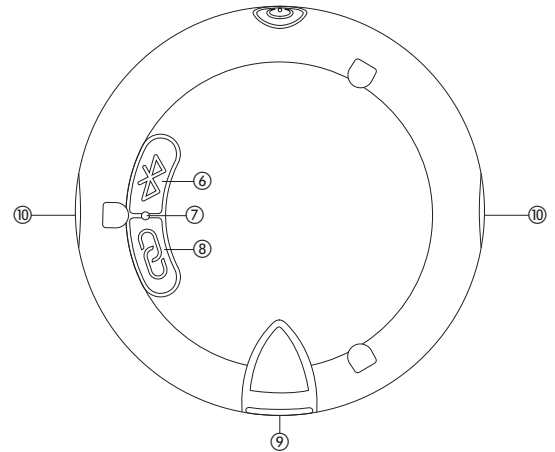

Roger Select is een veelzijdige microfoon die de beste prestaties biedt in situaties waarin u zich weinig beweegt en waar veel achtergrondlawaai aanwezig is. Wanneer deze op tafel wordt geplaatst, selecteert de microfoon discreet en automatisch wie aan het praten is en schakelt deze naadloos over van de ene spreker naar de andere. Wanneer er meerdere gesprekken tegelijkertijd plaatsvinden, kan de luisteraar handmatig kiezen naar wie hij of zij wil luisteren. De microfoon kan ook het geluid van multimedia-apparaten (zoals een tv) verzenden en beschikt bovendien over Bluetooth® voor telefoongesprekken.

Beschrijving

- 1) Aan-/uitknop met accustatuslampje
- 2) Microfoons en middelste indicatorlampjes
- 3) Middenknop
- 4) Zes drukknoppen voor selectie
- 5) Indicatorlampjes microfoonmodus

- 6) Bluetooth-knop
- 7) Indicatorlampje achterzijde
- 8) Verbindingsknop
- 9) Micro-USB-aansluiting
- 10) Sleuven voor draagkoord en clip

Algemene informatie

Afmetingen (Ø x H):	55 x 12 mm
Gewicht:	28 g
Kleuropties:	Champagne, Pearl White, Graphite Gray
Inbegrepen accessoires:	Voedingsadapter met USB-kabel, dockingstation, optische audiokabel, clip, draagkoord, tasje
Bedieningsomstandigheden:	0 °C tot 40 °C Relatieve vochtigheid van < 90% (niet-condenserend)
Transport- en opbergomstandigheden:	-20 °C tot 60 °C Relatieve vochtigheid van < 90% gedurende langere tijd