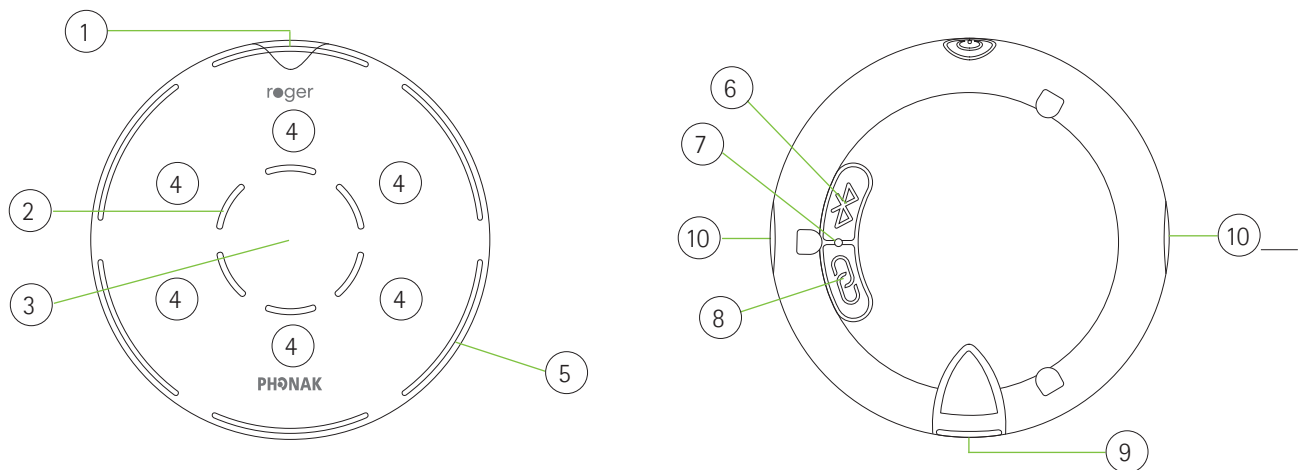

Roger Select™ 3

Technical data.

roger

ロジャー セレクト3 は、雑音が存在する音環境に適した多目的マイクです。テーブルに置くと、話している人を自動的に選択し、ある話し手から別の話し手へシームレスに切り替えます。複数の会話が行われる場合は、聞き手が誰の話聞くか手動で選択することができます。また、テレビなどのマルチメディア機器の音声を送信することもできます。

テクニカルデータ

タイプ	ロジャー マイクロホン
本体外寸 (Ø x H)	55 x 12 mm
重さ	28 g
カラー	シャンパン、グラファイトグレー
付属品	ACアダプタ、USBケーブル、ドッキングステーション デジタル音声用ケーブル、アナログ音声用ケーブル、 クリップ、ストラップ、ポーチ
動作環境条件	温度：0°C～40°C／相対湿度90%未満 (ただし結露無きこと)
保管・輸送環境条件	温度：-20°C～60°C／相対湿度90%未満 (ただし結露無きこと)

各部説明

1	電源ボタン (バッテリーステータスインジケータ)	6	Bluetooth®ボタン
2	マイクロホン/センターインジケータ	7	接続/ペアリングインジケータ
3	センターキー	8	接続ボタン
4	セレクトキー	9	マイクロUSBソケット
5	マイクロホンモードインジケータ	10	ネックストラップ/クリップ用スロット

特徴

ロジャー セレクト 3はロジャーダイレクト機能搭載補聴器に対して無制限にロジャー受信機をセットアップすることができます。