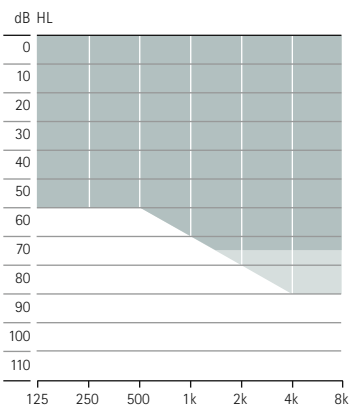

* Confronto tra Sky M-M e Sky B-P + Roger 18 (ricevitore integrato nel design)

** Il tempo effettivo di carica dipende dalla carica residua della batteria, ma non supera le 3 ore.

*** IP68 indica che l'apparecchio acustico è resistente all'acqua e alla polvere. (NB. L'apparecchio non è impermeabile, seguire le istruzioni riportate nella guida utente del prodotto per maggiori informazioni) Ha resistito a un'immersione di 1 metro in acqua per 60 minuti e 8 ore in una camera di raccolta polvere, come richiesto dallo standard IEC 60529.

Descrizione del prodotto

Sky M-M
Sky M-M Trial
M90/M70/M50/M30

Batteria	312	
Tasto multi-funzione	•	
Bobina telefonica	•	
Bluetooth®	•	
Nano rivestimento	•	
Classe di protezione IP	IP68	
Dimensioni (lunghezza x mm larghezza x profondità) pollici	31,3 x 14,1 x 7,3 1,23 x 0,56 x 0,29"	
Peso g/oncia	2,18 / 0,077	
Tempi di carica	0% - 100%	
	0% - 80%	
	Per una sessione di fitting di 30 min.	
Livello massimo di potenza in uscita (accoppiatore 2 cc) dB SPL	SlimTube 4.0	HE11 680
	122	128
	58	63
Range di frequenza Hz	<100 - 6500	<100 - 8000
Corrente di funzionamento mA	1,5	1,6

Range di fitting

Ipoacusia da lieve a grave, tutte le configurazioni audiometriche

Sky M-PR
Sky M-PR Trial
M90/M70/M50/M30

Batteria	integrata ricaricabile	
Tasto multi-funzione	•	
Bobina telefonica	•	
Bluetooth®	•	
Nano rivestimento	•	
Classe di protezione IP	IP68	
Dimensioni (lunghezza x mm larghezza x profondità) pollici	36,7 x 16,4 x 8,5 1,44 x 0,65 x 0,33"	
Peso g/oncia	3,71 / 0,131	
Tempi di carica	3 h	
	1,5 h	
	10 min.	
Livello massimo di potenza in uscita (accoppiatore 2 cc) dB SPL	SlimTube 4.0	HE11 680
	127	130
	60	66
Range di frequenza Hz	<100 - 7000	<100 - 6800
Corrente di funzionamento mA		