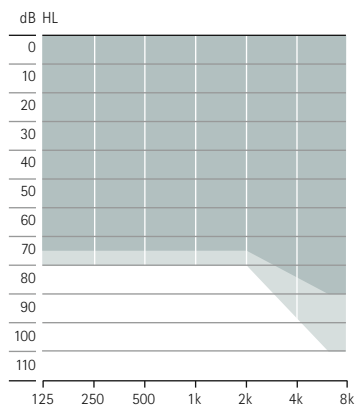

Descrizione del prodotto

Sky M-M
Sky M-M Trial
M90/M70/M50/M30

Batteria	312	
Tasto multi-funzione	•	
Bobina telefonica	•	
Bluetooth®	•	
Nano rivestimento	•	
Classe di protezione IP	IP68	
Dimensioni (lunghezza x mm larghezza x profondità) pollici	31,3 x 14,1 x 7,3 1,23 x 0,56 x 0,29"	
Peso g/oncia	2,18 / 0,077	
Tempi di carica	0% - 100%	
	0% - 80%	
	Per una sessione di fitting di 30 min.	
Livello massimo di potenza in uscita (accoppiatore 2 cc) dB SPL	SlimTube 4.0	HE11 680
	122	128
	58	63
Range di frequenza Hz	<100 - 6500	<100 - 8000
Corrente di funzionamento mA	1,5	1,6

Range di fitting

Ipoacusia da lieve a grave, tutte le configurazioni audiometriche

Sky M-PR
Sky M-PR Trial
M90/M70/M50/M30

Batteria	integrata ricaricabile	
Tasto multi-funzione	•	
Bobina telefonica	•	
Bluetooth®	•	
Nano rivestimento	•	
Classe di protezione IP	IP68	
Dimensioni (lunghezza x mm larghezza x profondità) pollici	36,7 x 16,4 x 8,5 1,44 x 0,65 x 0,33"	
Peso g/oncia	3,71 / 0,131	
Tempi di carica	3 h	
	1,5 h	
	10 min.	
Livello massimo di potenza in uscita (accoppiatore 2 cc) dB SPL	SlimTube 4.0	HE11 680
	127	130
	60	66
Range di frequenza Hz	<100 - 7000	<100 - 6800
Corrente di funzionamento mA		

Ipoacusia da lieve a severa, tutte le configurazioni audiometriche

Sky M-SP
Sky M-SP Trial
M90/M70/M50/M30

Batteria	13	
Tasto multi-funzione	•	
Bobina telefonica	•	
Bluetooth®	•	
Nano rivestimento	•	
Classe di protezione IP	IP68	
Dimensioni (lunghezza x mm larghezza x profondità) pollici	40 x 16,9 x 8,5 1,57 x 0,67 x 0,33"	
Peso g/oncia	4,4 / 0,155	
Tempi di carica	3 h	
	1,5 h	
	10 min.	
Livello massimo di potenza in uscita (accoppiatore 2 cc) dB SPL	HE11	HE11 680
	139	133
	81	75
Range di frequenza Hz	<100 - 5000	<100 - 5000
Corrente di funzionamento mA	2,1	2,0