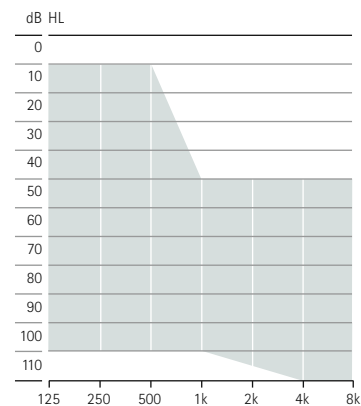

Descrizione del prodotto

Sky M-M
Sky M-M Trial
M90/M70/M50/M30

Batteria	312	
Tasto multi-funzione	•	
Bobina telefonica	•	
Bluetooth®	•	
Nano rivestimento	•	
Classe di protezione IP	IP68	
Dimensioni (lunghezza x mm larghezza x profondità) pollici	31,3 x 14,1 x 7,3 1,23 x 0,56 x 0,29"	
Peso g/oncia	2,18 / 0,077	
Tempi di carica	0% - 100%	
	0% - 80%	
	Per una sessione di fitting di 30 min.	
Livello massimo di potenza in uscita (accoppiatore 2 cc) dB SPL	SlimTube 4.0	HE11 680
	122	128
	58	63
Range di frequenza Hz	<100 - 6500	<100 - 8000
Corrente di funzionamento mA	1,5	1,6

Range di fitting

Ipoacusia da lieve a grave, tutte le configurazioni audiometriche

Sky M-PR
Sky M-PR Trial
M90/M70/M50/M30

Batteria	integrata ricaricabile	
Tasto multi-funzione	•	
Bobina telefonica	•	
Bluetooth®	•	
Nano rivestimento	•	
Classe di protezione IP	IP68	
Dimensioni (lunghezza x mm larghezza x profondità) pollici	36,7 x 16,4 x 8,5 1,44 x 0,65 x 0,33"	
Peso g/oncia	3,71 / 0,131	
Tempi di carica	3 h	
	1,5 h	
	10 min.	
Livello massimo di potenza in uscita (accoppiatore 2 cc) dB SPL	SlimTube 4.0	HE11 680
	127	130
	60	66
Range di frequenza Hz	<100 - 7000	<100 - 6800
Corrente di funzionamento mA		

Ipoacusia da lieve a severa, tutte le configurazioni audiometriche

Sky M-SP
Sky M-SP Trial
M90/M70/M50/M30

Batteria	13	
Tasto multi-funzione	•	
Bobina telefonica	•	
Bluetooth®	•	
Nano rivestimento	•	
Classe di protezione IP	IP68	
Dimensioni (lunghezza x mm larghezza x profondità) pollici	40 x 16,9 x 8,5 1,57 x 0,67 x 0,33"	
Peso g/oncia	4,4 / 0,155	
Tempi di carica	3 h	
	1,5 h	
	10 min.	
Livello massimo di potenza in uscita (accoppiatore 2 cc) dB SPL	HE11	HE11 680
	139	133
	81	75
Range di frequenza Hz	<100 - 5000	<100 - 5000
Corrente di funzionamento mA	2,1	2,0