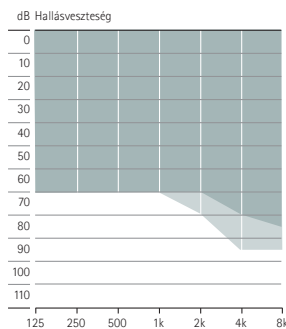

* Extrahosszú hallójáráthossz opcióval is elérhető

Phonak Terra+ RIC-R töltési opció

Phonak Charger Ease

Akusztikus csatoló – BTE hallókészülék

Hangkimenet		Terra+ BTE-M Terra BTE-M		Terra+ BTE-SP Terra BTE-SP		Terra+ BTE-UP Terra BTE-UP		
Standard könyök	Csillapított (HE11 680), átlátszó	•		•		•		
	Nem csillapított (HE11), átlátszó			•		•		
SlimTube 4.0	Bal és jobb oldalon hordható változatban, öt különböző hosszban kapható (00,0,1,2,3)	•		•				
Fülilleszték SlimTube vékony csőhöz								
Dóm	Kupak dóm	•		•				
	Nyitott dóm	Három méretben kapható (S, M, L)	•		•			
	Furattal rendelkező zárt dóm	Három méretben kapható (S, M, L)	•		•			
	Power dóm	Három méretben kapható (S, M, L)	•		•			
SlimTip	Akril	•		•				
	Szilikon	•		•				
Fülilleszték könyökhöz								
Fülilleszték		•		•		•		
2 cm³-es csatlakozó adatai		HE11 680	SlimTube 4.0	HE11 680	HE11	HE11 680	HE11	
Max. kimeneti teljesítmény (dB SPL)	2 cm ³ -es csatlakozó	128	122	133	139	134	141	
Max. erősítés (dB)	2 cm ³ -es csatlakozó	63	58	75	81	78	84	
Frekvenciatartomány (Hz)		<100 - >7800	<100 - >8000	<100 - >5700	<100 - >4900	<100 - >4700	<100 - >4700	
Működés közbeni fogyasztás (mA)		1,6	1,6	2,2	2,1	2,8	3,3	

Illesztési tartományok

■ SlimTube 4.0
■ HE11 680

Kis-közepes hallásvesztés, minden audiometriai konfiguráció

Kis-közepestől a nagyfokú-súlyosig terjedő hallásvesztés, minden audiometriai konfiguráció

Súlyostól hallásmaradványig hallásvesztés, minden audiometriai konfiguráció