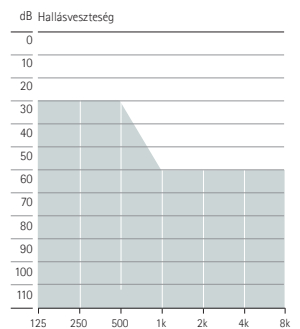

Illesztési tartományok

■ SlimTube 4.0
■ HE11 680

Kis-közepes hallásvesztés, minden audiometriai konfiguráció

Kis-közepestől a nagyfokú-súlyosig terjedő hallásvesztés, minden audiometriai konfiguráció

Súlyostól hallásmaradványig hallásvesztés, minden audiometriai konfiguráció