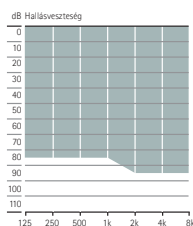

Enyhétől súlyosig terjedő hallásveszteség esetén.