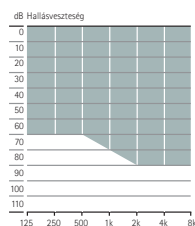

Akusztikus csatoló – RIC hallókészülék

Hosszúság	S hangszóró	M hangszóró	P hangszóró	UP hangszóró
Négy méretben kapható (0, 1, 2, 3), bal és jobb	•	•	•	•
Dóm				
Kupak dóm	•	•	•	
Nyitott dóm	Három méretben kapható (S, M, L)	•	•	
Furattal rendelkező zárt dóm	Három méretben kapható (S, M, L)	•	•	
Power dóm	Három méretben kapható (S, M, L)	•	•	
SlimTip*				
Akril	•	•	•	
Szilikon	•	•	•	
cShell				
Akril	•	•	•	•
Titán	•	•	•	•
2 cm³-es csatlakozó adatai				
Max. kimeneti teljesítmény (dB SPL)	111	114	122	132
Max. erősítés (dB)	47	51	59	71
Frekvenciatartomány (Hz)	<100 – >8000	<100 – >8000	<100–6300	<100–6100

Illesztési tartományok

Enyhétől nagyfokú-súlyosig terjedő hallásveszteség esetén.