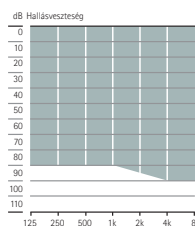

Enyhétől súlyosig terjedő hallásveszteség esetén.