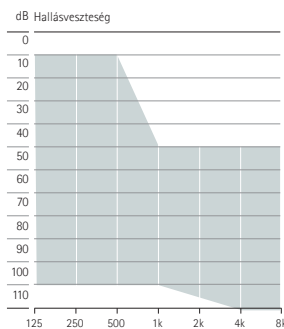

* Extrahosszú hallójáráthossz opcióval is elérhető

Phonak Terra+ RIC-R töltési opció

Phonak Charger Ease

Akusztikus csatoló – BTE hallókészülék

Hangkimenet		Terra+ BTE-M Terra BTE-M		Terra+ BTE-SP Terra BTE-SP		Terra+ BTE-UP Terra BTE-UP		
Standard könyök	Csillapított (HE11 680), átlátszó	•		•		•		
	Nem csillapított (HE11), átlátszó			•		•		
SlimTube 4.0	Bal és jobb oldalon hordható változatban, öt különböző hosszban kapható (00,0,1,2,3)	•		•				
Fülilleszték SlimTube vékony csőhöz								
Dóm	Kupak dóm	•		•				
	Nyitott dóm	Három méretben kapható (S, M, L)	•		•			
	Furattal rendelkező zárt dóm	Három méretben kapható (S, M, L)	•		•			
	Power dóm	Három méretben kapható (S, M, L)	•		•			
SlimTip	Akril	•		•				
	Szilikon	•		•				
Fülilleszték könyökhöz								
Fülilleszték		•		•		•		
2 cm³-es csatlakozó adatai		HE11 680	SlimTube 4.0	HE11 680	HE11	HE11 680	HE11	
Max. kimeneti teljesítmény (dB SPL)	2 cm ³ -es csatlakozó	128	122	133	139	134	141	
Max. erősítés (dB)	2 cm ³ -es csatlakozó	63	58	75	81	78	84	
Frekvenciatartomány (Hz)		<100 - >7800	<100 - >8000	<100 - >5700	<100 - >4900	<100 - >4700	<100 - >4700	
Működés közbeni fogyasztás (mA)		1,6	1,6	2,2	2,1	2,8	3,3	

Illesztési tartományok

■ SlimTube 4.0
■ HE11 680

Kis-közepes hallásvesztés, minden audiometriai konfiguráció

Kis-közepestől a nagyfokú-súlyosig terjedő hallásvesztés, minden audiometriai konfiguráció

Súlyostól hallásmaradványig hallásvesztés, minden audiometriai konfiguráció