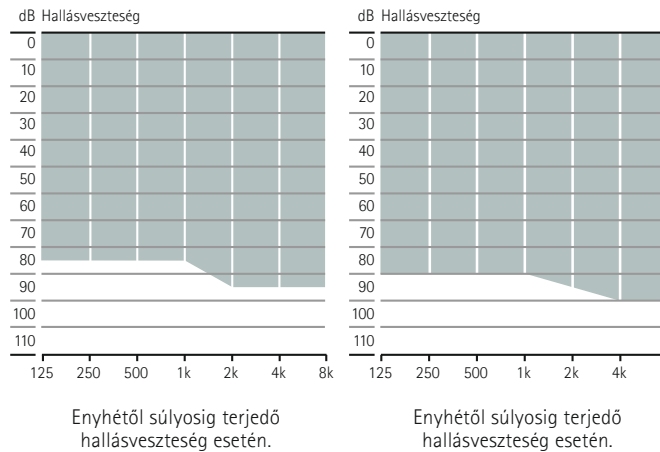

Akril

Illesztési tartományok

M Sensor Receiver

P Sensor Receiver

| | | |
|--|---|---|
| | • | • |
| | • | |
| | • | |
| | • | |
| | • | • |

* Csak a 8 tús Sensor Receiver és a Sensor cShell működik az Audeo Fit készülékkel.