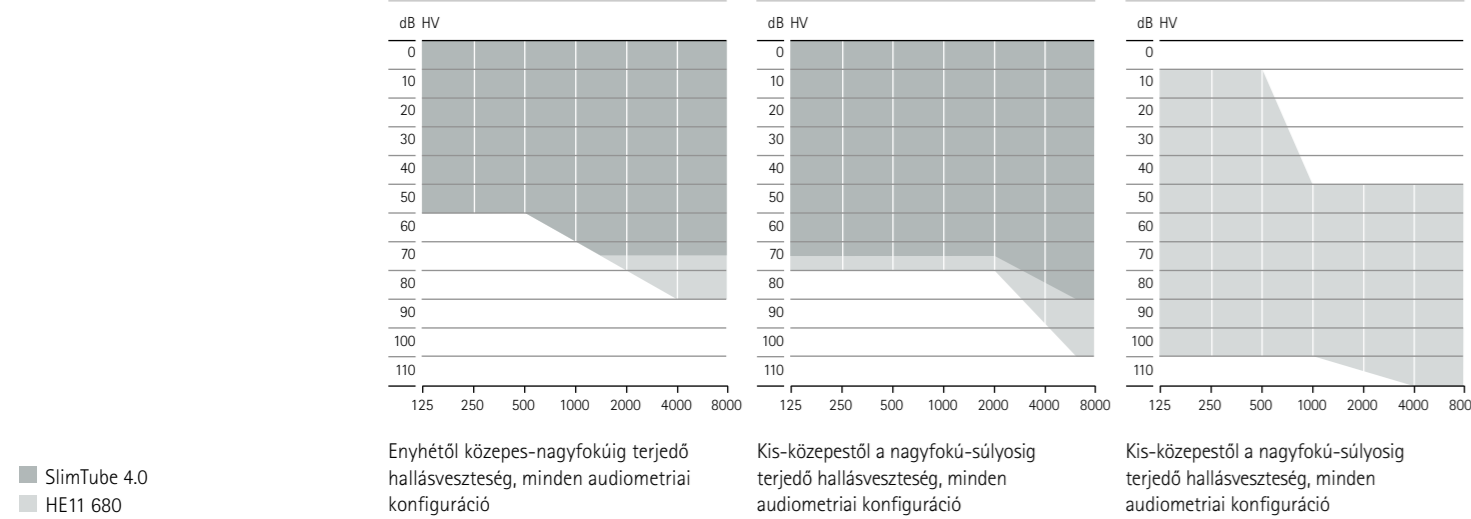

Termékleírás

Elemtípus	312	beépített, újratölthető	13
Multifunkciós nyomógomb	•	•	•
Telefontekercs	•	•	•
Bluetooth®	•	•	•
Nanovevonat	•	•	•
IP-besorolás	IP68	IP68	IP68
Méret (H x Sz x M)	mm 31,3 x 14,1 x 7,3	36,7 x 16,4 x 8,5	40 x 16,9 x 8,5
hüvelyk	1,23 x 0,56 x 0,29	1,44 x 0,65 x 0,33	1,57 x 0,67 x 0,33
Tömeg	g/uncia	2,18/0,077	3,71/0,131
Töltési idő	0–100%	3 óra	4,4/0,155
	0–80%	1,5 óra	
	30perces illesztés	10 perc	
Max. kimeneti hangnyomás (2 cm³ csatló adatok)	dB SPL	122	128
	dB	58	63
Frekvenciataromány	Hz	<100 – 6500	<100 – 8000
Működés közbeni fogyasztás	mA	1,5	1,6

Illesztési tartományok