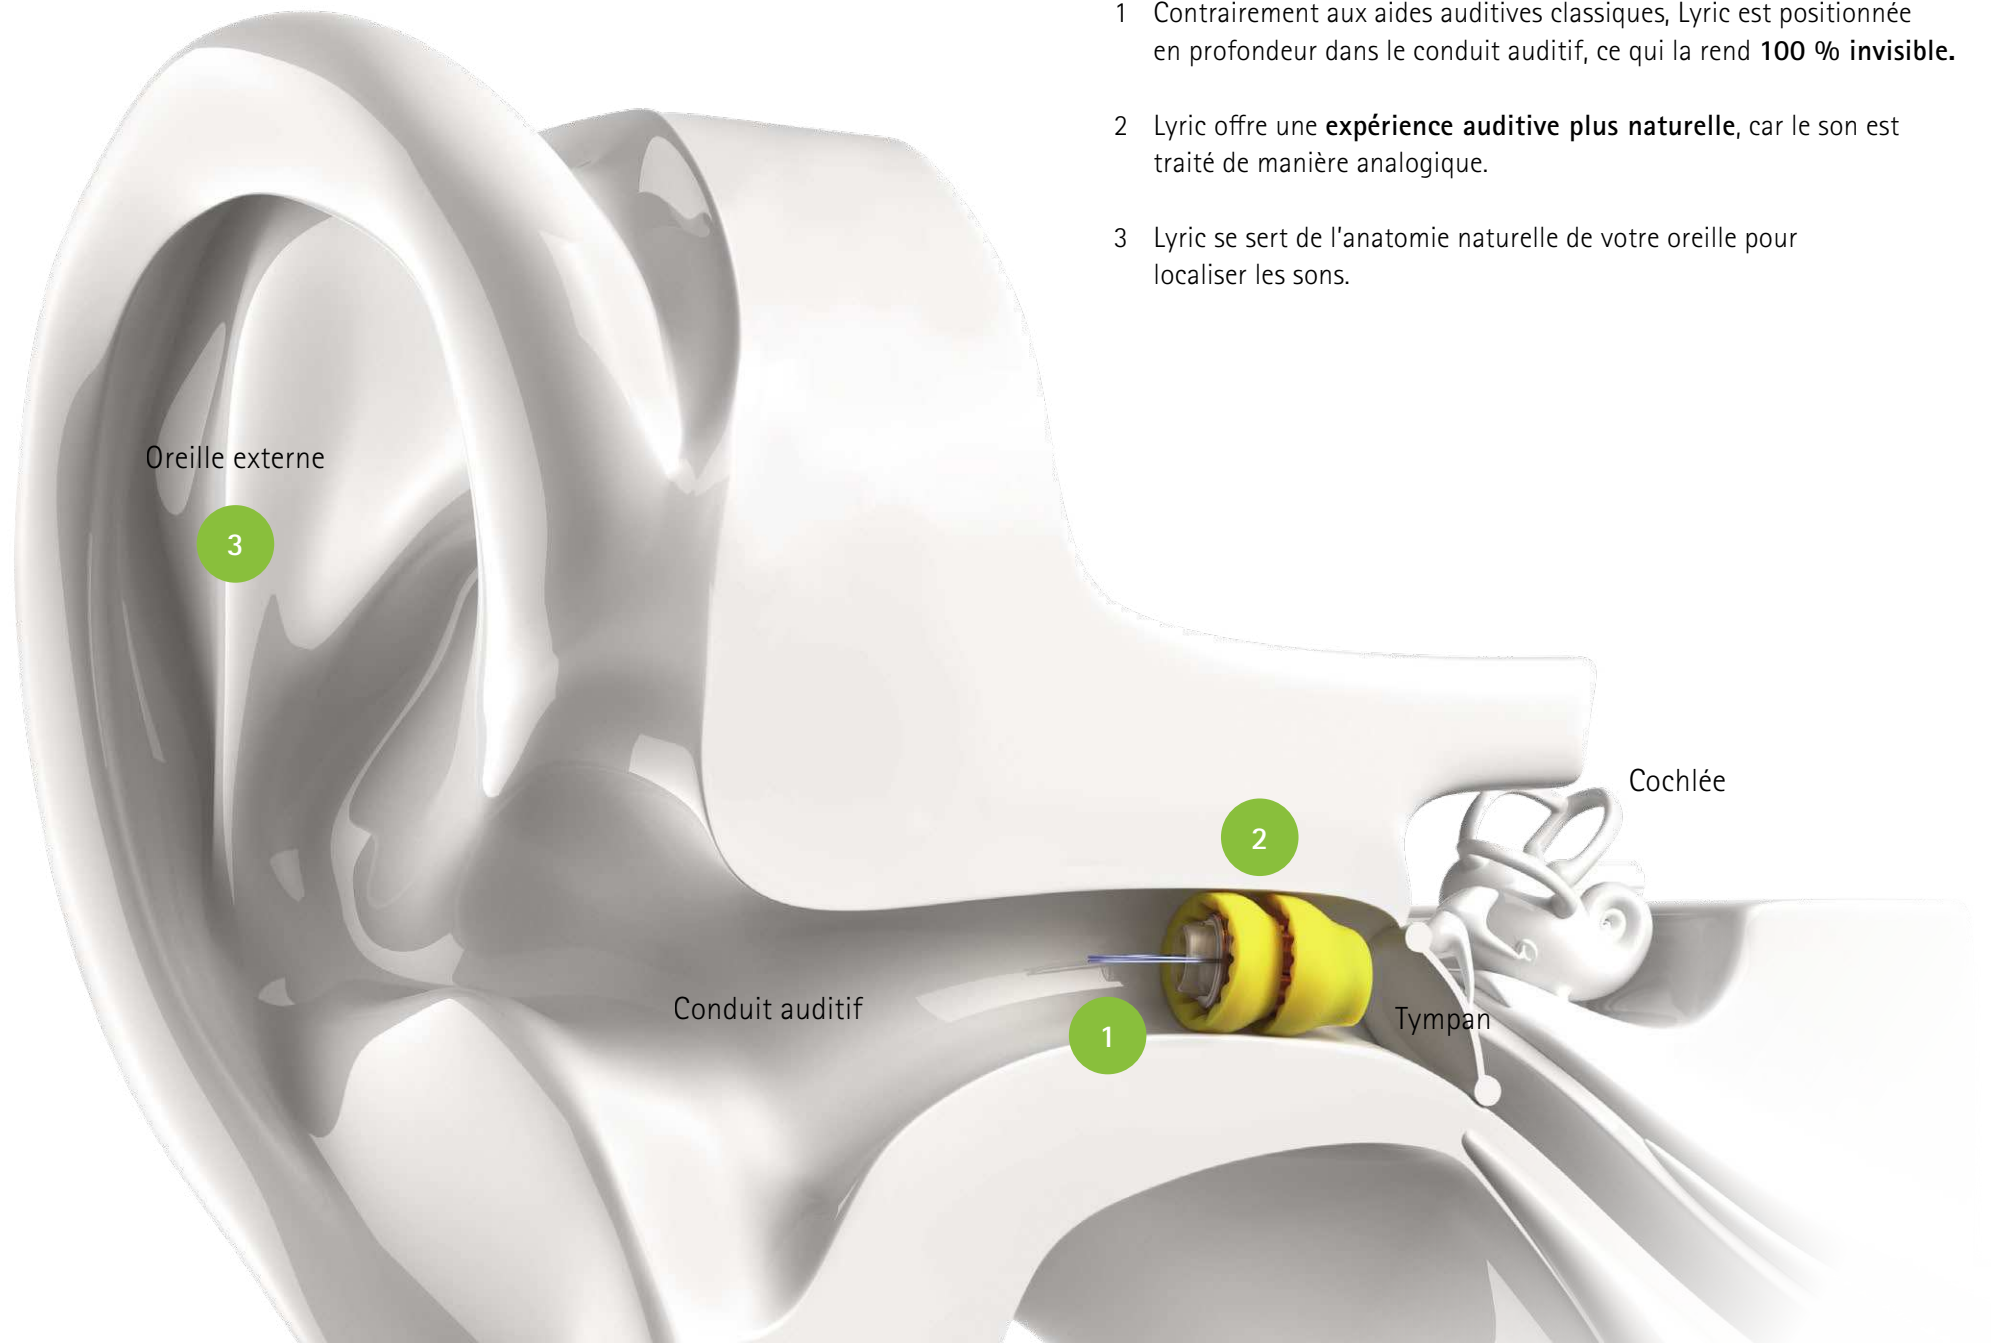

L'art de l'invisibilité

Phonak Lyric™ – la seule aide auditive au monde 100% invisible

Une marque Sonova

PHONAK
life is on

Phonak Lyric
est la seule aide
auditive qui
offre aux patients
ce qu'ils veulent
vraiment

- 100 % d'invisibilité
- Un son clair, naturel
- Une vie sans restriction

Fonctionnement de Lyric

- 1 Contrairement aux aides auditives classiques, Lyric est positionnée en profondeur dans le conduit auditif, ce qui la rend **100 % invisible**.
- 2 Lyric offre une **expérience auditive plus naturelle**, car le son est traité de manière analogique.
- 3 Lyric se sert de l'anatomie naturelle de votre oreille pour localiser les sons.

Oreille externe

3

Conduit auditif

1

2

Tympan

Cochlée

Une vie sans restriction grâce à Lyric

24h/24

Lyric est un chef-d'œuvre de micro-ingénierie

La toute petite taille de Lyric, associée à une conception de qualité exceptionnelle, lui permet de rester bien fixée dans l'oreille en permanence. Imaginée dans la Silicon Valley, **Lyric est dotée d'une ingénierie de précision suisse** pour créer un chef-d'œuvre technologique.