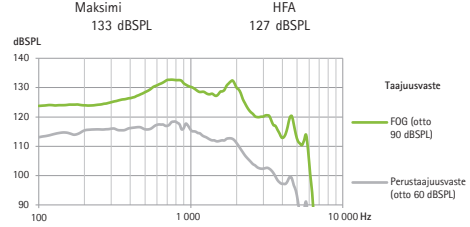

Taajuusvaste	<100 Hz - >4 900 Hz			
Kokonaisharmoninen särö	500 Hz	800 Hz	1 600 Hz	3 200 Hz
	2,0 %	1,0 %	1,0 %	1,0 %
Pariston virta	2,1 mA			
Odotettu käyttöaika*	143 h			
Ekvivalenttikohina	19 dB SPL			

T-kanan herkkyys

ETLS	HFA SPLIV
1 dB	112 dB SPL

Standard- ja Mini-koukku HE11 680 2 cm³ -kytkentätiedot

ANSI / ASA S3.22-2014 (R2020)
IEC 60118-0: 2015 / IEC 60118-0: 2022

Antotaso

Vahvistus

Taajuusvaste	<100 Hz - >5 700 Hz			
Kokonaisharmoninen särö	500 Hz	800 Hz	1 600 Hz	3 200 Hz
	2,0 %	1,0 %	1,0 %	1,0 %
Pariston virta	2,2 mA			
Odotettu käyttöaika*	136 h			
Ekvivalenttikohina	19 dB SPL			

T-kanan herkkyys

ETLS	HFA SPLIV
1 dB	111 dB SPL

Yleiset testitiedot

- Syöttöjännite 1,3 V / impedanssi 6,2 Ω
- Erityiset mittaasetukset ovat käytössä. RTS-säätö ja äänenvoimakkuuden säätö
- Laite toimii lineaarisessa tilassa.
- Matalan tason laajennus on aktiivinen.
- Kaikki saadut tiedot on mitattu Phonak Target -mittausasetuksilla
- Äänisignaalin viive sisäisen standardin mukaan on 6,2 ms.