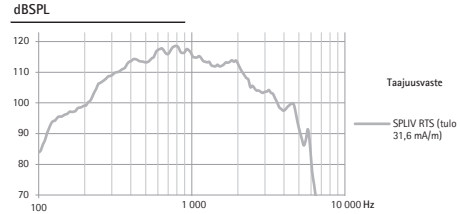

Taajuusvaste	<100 Hz - >4 900 Hz			
Kokonaisharmoninen särö	500 Hz	800 Hz	1 600 Hz	3 200 Hz
	2,0 %	1,0 %	1,0 %	1,0 %
Pariston virta	2,1 mA			
Odotettu käyttöaika*	143 h			
Ekvivalenttikohina	19 dB SPL			

T-kanan herkkyys

ETLS	HFA SPLIV
1 dB	112 dB SPL

Standard- ja Mini-koukku HE11 680 2 cm³ -kytkentätiedot

ANSI / ASA S3.22-2014 (R2020)
IEC 60118-0: 2015 / IEC 60118-0: 2022

Antotaso

Vahvistus

Taajuusvaste	<100 Hz - >5 700 Hz			
Kokonaisharmoninen särö	500 Hz	800 Hz	1 600 Hz	3 200 Hz
	2,0 %	1,0 %	1,0 %	1,0 %
Pariston virta	2,2 mA			
Odotettu käyttöaika*	136 h			
Ekvivalenttikohina	19 dB SPL			

T-kanan herkkyys

ETLS	HFA SPLIV
1 dB	111 dB SPL

Yleiset testitiedot

- Syöttöjännite 1,3 V / impedanssi 6,2 Ω
- Erityiset mittaasetukset ovat käytössä. RTS-säätö ja äänenvoimakkuuden säätö
- Laite toimii lineaarisessa tilassa.
- Matalan tason laajennus on aktiivinen.
- Kaikki saadut tiedot on mitattu Phonak Target -mittausasetuksilla
- Äänisignaalin viive sisäisen standardin mukaan on 6,2 ms.