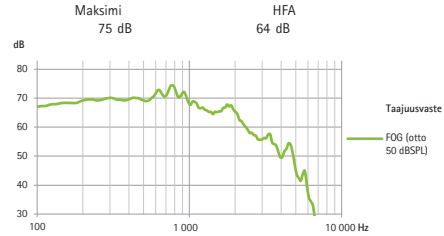

T-kanan herkkyys

ETLS	HFA SPLIV
1 dB	112 dB SPL

Standard- ja Mini-koukku HE11 680 2 cm³ -kytkentätiedot

ANSI / ASA S3.22-2014 (R2020)
IEC 60118-0: 2015 / IEC 60118-0: 2022

Antotaso

Vahvistus

Taajuusvaste	<100 Hz - >5 700 Hz			
Kokonaisharmoninen särö	500 Hz	800 Hz	1 600 Hz	3 200 Hz
	2,0 %	1,0 %	1,0 %	1,0 %
Pariston virta	2,2 mA			
Odotettu käyttöaika*	136 h			
Ekvivalenttikohina	19 dB SPL			

T-kanan herkkyys

ETLS	HFA SPLIV
1 dB	111 dB SPL

Yleiset testitiedot

- Syöttöjännite 1,3 V / impedanssi 6,2 Ω
- Erityiset mittaasetukset ovat käytössä. RTS-säätö ja äänenvoimakkuuden säätö
- Laite toimii lineaarisessa tilassa.
- Matalan tason laajennus on aktiivinen.
- Kaikki saadut tiedot on mitattu Phonak Target -mittausasetuksilla
- Äänisignaalin viive sisäisen standardin mukaan on 6,2 ms.