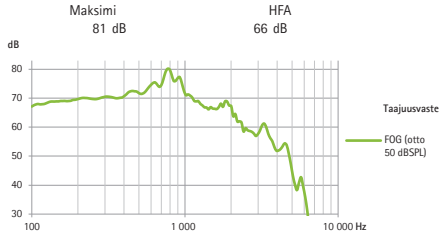

Phonak Sky™ L

Tekniset tiedot

Phonak Sky L-SP (L90/L70/L50/L30/Trial)

Standard- ja Mini-koukku HE11 2 cm³ -kytkentätiedot

ANSI / ASA S3.22-2014 (R2020)
IEC 60118-0: 2015 / IEC 60118-0: 2022

Antotaso

Vahvistus

Taajuusvaste	<100 Hz - >4 900 Hz			
Kokonaisharmoninen särö	500 Hz	800 Hz	1 600 Hz	3 200 Hz
	2,0 %	1,0 %	1,0 %	1,0 %
Pariston virta	2,1 mA			
Odotettu käyttöaika*	143 h			
Ekvivalenttikohina	19 dB SPL			

T-kanan herkkyys

ETLS	HFA SPLIV
1 dB	112 dB SPL

Standard- ja Mini-koukku HE11 680 2 cm³ -kytkentätiedot

ANSI / ASA S3.22-2014 (R2020)
IEC 60118-0: 2015 / IEC 60118-0: 2022

Antotaso

Vahvistus

Taajuusvaste	<100 Hz - >5 700 Hz			
Kokonaisharmoninen särö	500 Hz	800 Hz	1 600 Hz	3 200 Hz
	2,0 %	1,0 %	1,0 %	1,0 %
Pariston virta	2,2 mA			
Odotettu käyttöaika*	136 h			
Ekvivalenttikohina	19 dB SPL			

T-kanan herkkyys

ETLS	HFA SPLIV
1 dB	111 dB SPL

Yleiset testitiedot

- Syöttöjännite 1,3 V / impedanssi 6,2 Ω
- Erityiset mittaasetukset ovat käytössä. RTS-säätö ja äänenvoimakkuuden säätö
- Laite toimii lineaarisessa tilassa.
- Matalan tason laajennus on aktiivinen.
- Kaikki saadut tiedot on mitattu Phonak Target -mittausasetuksilla
- Äänisignaalin viive sisäisen standardin mukaan on 6,2 ms.