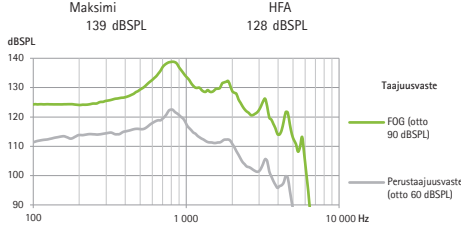

Phonak Sky™ L

Tekniset tiedot

Phonak Sky L-SP (L90/L70/L50/L30/Trial)

Standard- ja Mini-koukku HE11 2 cm³ -kytkentätiedot

ANSI / ASA S3.22-2014 (R2020)
IEC 60118-0: 2015 / IEC 60118-0: 2022

Antotaso

Vahvistus

Taajuusvaste	<100 Hz - >4 900 Hz			
Kokonaisharmoninen särö	500 Hz	800 Hz	1 600 Hz	3 200 Hz
	2,0 %	1,0 %	1,0 %	1,0 %
Pariston virta	2,1 mA			
Odotettu käyttöaika*	143 h			
Ekvivalenttikohina	19 dB SPL			

T-kanan herkkyys

ETLS	HFA SPLIV
1 dB	112 dB SPL

Standard- ja Mini-koukku HE11 680 2 cm³ -kytkentätiedot

ANSI / ASA S3.22-2014 (R2020)
IEC 60118-0: 2015 / IEC 60118-0: 2022

Antotaso

Vahvistus

Taajuusvaste	<100 Hz - >5 700 Hz			
Kokonaisharmoninen särö	500 Hz	800 Hz	1 600 Hz	3 200 Hz
	2,0 %	1,0 %	1,0 %	1,0 %
Pariston virta	2,2 mA			
Odotettu käyttöaika*	136 h			
Ekvivalenttikohina	19 dB SPL			

T-kanan herkkyys

ETLS	HFA SPLIV
1 dB	111 dB SPL

Yleiset testitiedot

- Syöttöjännite 1,3 V / impedanssi 6,2 Ω
- Erityiset mittaasetukset ovat käytössä. RTS-säätö ja äänenvoimakkuuden säätö
- Laite toimii lineaarisessa tilassa.
- Matalan tason laajennus on aktiivinen.
- Kaikki saadut tiedot on mitattu Phonak Target -mittausasetuksilla
- Äänisignaalin viive sisäisen standardin mukaan on 6,2 ms.