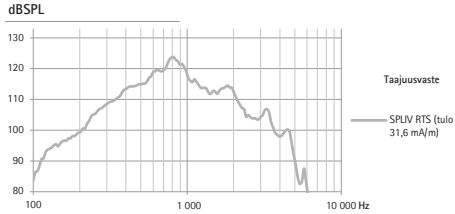

Phonak Sky™ L

Tekniset tiedot

Phonak Sky L-SP (L90/L70/L50/L30/Trial)

Standard- ja Mini-koukku HE11 2 cm³ -kytkentätiedot

ANSI / ASA S3.22-2014 (R2020)
IEC 60118-0: 2015 / IEC 60118-0: 2022

Antotaso

Vahvistus

Taajuusvaste	<100 Hz - >4 900 Hz			
Kokonaisharmoninen särö	500 Hz	800 Hz	1 600 Hz	3 200 Hz
	2,0 %	1,0 %	1,0 %	1,0 %
Pariston virta	2,1 mA			
Odotettu käyttöaika*	143 h			
Ekvivalenttikohina	19 dB SPL			

T-kanan herkkyys

ETLS	HFA SPLIV
1 dB	112 dB SPL

Standard- ja Mini-koukku HE11 680 2 cm³ -kytkentätiedot

ANSI / ASA S3.22-2014 (R2020)
IEC 60118-0: 2015 / IEC 60118-0: 2022

Antotaso

Vahvistus

Taajuusvaste	<100 Hz - >5 700 Hz			
Kokonaisharmoninen särö	500 Hz	800 Hz	1 600 Hz	3 200 Hz
	2,0 %	1,0 %	1,0 %	1,0 %
Pariston virta	2,2 mA			
Odotettu käyttöaika*	136 h			
Ekvivalenttikohina	19 dB SPL			

T-kanan herkkyys

ETLS	HFA SPLIV
1 dB	111 dB SPL

Yleiset testitiedot

- Syöttöjännite 1,3 V / impedanssi 6,2 Ω
- Erityiset mittaasetukset ovat käytössä. RTS-säätö ja äänenvoimakkuuden säätö
- Laite toimii lineaarisessa tilassa.
- Matalan tason laajennus on aktiivinen.
- Kaikki saadut tiedot on mitattu Phonak Target -mittausasetuksilla
- Äänisignaalin viive sisäisen standardin mukaan on 6,2 ms.