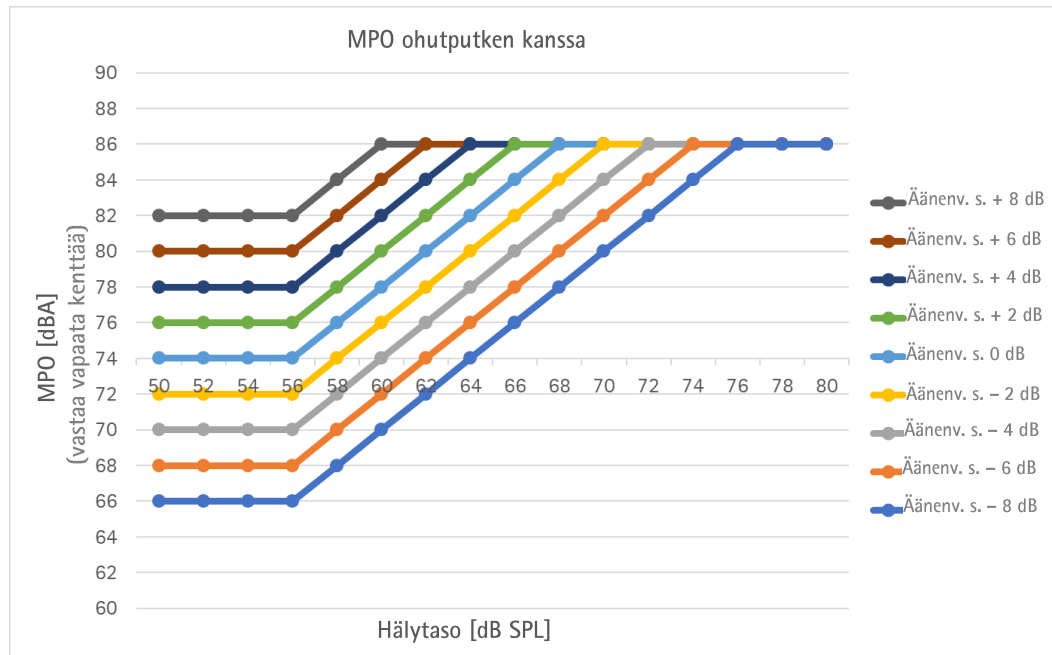

# Roger Focus II

Tekniset tiedot

## Roger Focus II / Roger Focus II-312

### MPO ohutputken kanssa