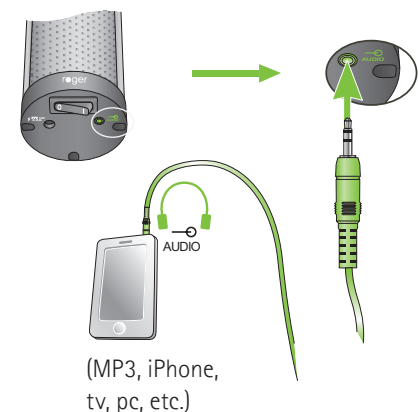

- Sluit de Roger DigiMaster speaker aan op een stopcontact.
- Schakel het apparaat in met de aan-/uitknop aan de onderkant, totdat er een blauw licht knippert bovenop de speaker.

2 Verbinden met de Roger Touchscreen Mic

- Schakel de Roger Touchscreen Mic in (raadpleeg de Roger Touchscreen Mic Gids voor leerkrachten) en houd deze binnen een afstand van 10 cm bij de Roger DigiMaster speaker.
- Druk op 'Verbinden' op het voorste scherm van de Roger microfoon. Als het apparaat is verbonden, zal het licht op de Roger DigiMaster speaker continu blauw oplichten.

! Voor de Roger DigiMaster 7000 of 7000 V2 speakers:

Er kunnen meerdere Roger DigiMaster speakers samen worden aangesloten. Voer stap 2 één voor één uit.

3 Verbinden met elk audio-apparaat

Verbind de speakers met elk ander apparaat voor directe audio-input door middel van een audiokabel van 3,5 mm die is aangesloten aan de onderzijde van het apparaat.

! Voor de Roger DigiMaster 5000 V2 en 7000 V2 kan een Bluetooth®-apparaat worden gekoppeld voor audiostreaming.

- Druk op de Bluetooth-knop aan de onderzijde van de speaker om koppelingsmodus te activeren (snel blauw knipperlicht voor 60 seconden).
- Koppel de apparaten in het menu voor Bluetooth-instellingen van de audiobron (bijv. laptop of mobiele telefoon). Als een blauw licht op de Roger DigiMaster speaker tweemaal knippert, betekent dit dat het koppelen is gelukt. Om de Bluetooth-koppeling ongedaan te maken, houd de Bluetooth-knop 10 seconden ingedrukt.