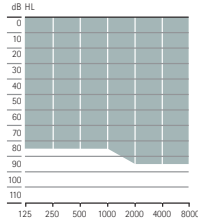

Akustik bağlantı – RIC işitme cihazları

Uzunluk	S Receiver	M Receiver	P Receiver	UP Receiver
Dört farklı uzunlukta (0, 1, 2, 3), sol ve sağ olarak mevcuttur	•	•	•	•
Dome				
Cap dome	•	•	•	
Open dome	Üç boyutta mevcuttur (S, M, L)	•	•	
Ventli dome	Üç boyutta mevcuttur (S, M, L)	•	•	
Güçlü dome	Üç boyutta mevcuttur (S, M, L)	•	•	
SlimTip*				
Akrilik	•	•	•	
Silikon	•	•	•	
cShell				
Akrilik	•	•	•	•
Titanyum	•	•	•	•
2cc coupler verileri				
Maks. Güç Çıkışı (dB SPL)	111	114	122	132
Maks. kazanç (dB)	47	51	59	71
Frekans aralığı (Hz)	<100 - >8000	<100 - >8000	<100 - 6300	<100 - 6100
Fitting aralıkları				

* Ekstra kanal uzunluğu seçeneği mevcuttur

Hafif ila orta-ileri derecede işitme kaybı.

Hafif dereceden ileri dereceye kadar olan işitme kaybı.

Hafif dereceden ileri dereceye kadar olan işitme kaybı.

Orta ila çok ileri derece işitme kaybı.

Phonak Terra+ RIC-R şarj seçeneği