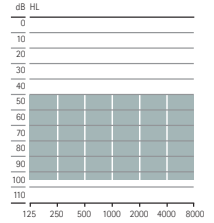

Akustik bağlantı – RIC işitme cihazları

Uzunluk	S Receiver	M Receiver	P Receiver	UP Receiver
Dört farklı uzunlukta (0, 1, 2, 3), sol ve sağ olarak mevcuttur	•	•	•	•
Dome				
Cap dome	•	•	•	
Open dome	Üç boyutta mevcuttur (S, M, L)	•	•	
Ventli dome	Üç boyutta mevcuttur (S, M, L)	•	•	
Güçlü dome	Üç boyutta mevcuttur (S, M, L)	•	•	
SlimTip*				
Akrilik	•	•	•	
Silikon	•	•	•	
cShell				
Akrilik	•	•	•	•
Titanyum	•	•	•	•
2cc coupler verileri				
Maks. Güç Çıkışı (dB SPL)	111	114	122	132
Maks. kazanç (dB)	47	51	59	71
Frekans aralığı (Hz)	<100 - >8000	<100 - >8000	<100 - 6300	<100 - 6100
Fitting aralıkları				

* Ekstra kanal uzunluğu seçeneği mevcuttur

Hafif ila orta-ileri derecede işitme kaybı.

Hafif dereceden ileri dereceye kadar olan işitme kaybı.

Hafif dereceden ileri dereceye kadar olan işitme kaybı.

Orta ila çok ileri derece işitme kaybı.