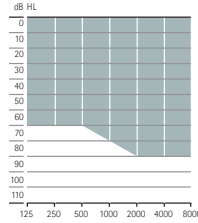

Akustik bağlantı – RIC işitme cihazları

Uzunluk	S Receiver	M Receiver	P Receiver	UP Receiver
Dört farklı uzunlukta (0, 1, 2, 3), sol ve sağ olarak mevcuttur	•	•	•	•
Dome				
Cap dome	•	•	•	
Open dome	Üç boyutta mevcuttur (S, M, L)	•	•	
Ventli dome	Üç boyutta mevcuttur (S, M, L)	•	•	
Güçlü dome	Üç boyutta mevcuttur (S, M, L)	•	•	
SlimTip*				
Akrilik	•	•	•	
Silikon	•	•	•	
cShell				
Akrilik	•	•	•	•
Titanyum	•	•	•	•
2cc coupler verileri				
Maks. Güç Çıkışı (dB SPL)	111	114	122	132
Maks. kazanç (dB)	47	51	59	71
Frekans aralığı (Hz)	<100 - >8000	<100 - >8000	<100 - 6300	<100 - 6100
Fitting aralıkları				

* Ekstra kanal uzunluğu seçeneği mevcuttur

Hafif ila orta-ileri derecede işitme kaybı.