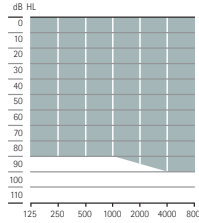

Akustik bağlantı – RIC işitme cihazları

Uzunluk	S Receiver	M Receiver	P Receiver	UP Receiver
Dört farklı uzunlukta (0, 1, 2, 3), sol ve sağ olarak mevcuttur	•	•	•	•
Dome				
Cap dome	•	•	•	
Open dome	Üç boyutta mevcuttur (S, M, L)	•	•	
Ventli dome	Üç boyutta mevcuttur (S, M, L)	•	•	
Güçlü dome	Üç boyutta mevcuttur (S, M, L)	•	•	
SlimTip*				
Akrilik	•	•	•	
Silikon	•	•	•	
cShell				
Akrilik	•	•	•	•
Titanyum	•	•	•	•
2cc coupler verileri				
Maks. Güç Çıkışı (dB SPL)	111	114	122	132
Maks. kazanç (dB)	47	51	59	71
Frekans aralığı (Hz)	<100 - >8000	<100 - >8000	<100 - 6300	<100 - 6100
Fitting aralıkları				

* Ekstra kanal uzunluğu seçeneği mevcuttur

Hafif ila orta-ileri derecede işitme kaybı.

Hafif dereceden ileri dereceye kadar olan işitme kaybı.

Hafif dereceden ileri dereceye kadar olan işitme kaybı.

Orta ila çok ileri derece işitme kaybı.