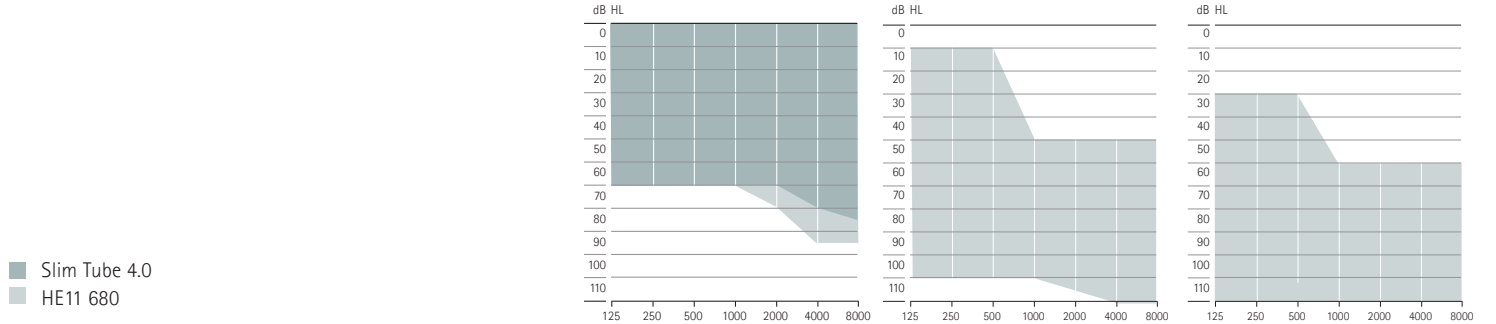

Akustik bağlantı – BTE işitme cihazları

Ses çıkışı		Terra+ BTE-M Terra BTE-M	Terra+ BTE-SP Terra BTE-SP	Terra+ BTE-UP Terra BTE-UP			
Standart boynuz	Filtreli (HE11 680), şeffaf	•	•	•			
	Filtreli (HE11), şeffaf		•	•			
Slim Tube 4.0	Beş farklı uzunlukta (00,0,1,2,3) sol ve sağ olarak mevcuttur	•	•				
Slim Tube için kulaklık							
Dome	Başlık dome	•	•				
	Open dome Üç boyutta mevcuttur (S, M, L)	•	•				
	Vented dome Üç boyutta mevcuttur (S, M, L)	•	•				
	Power dome Üç boyutta mevcuttur (S, M, L)	•	•				
SlimTip	Akrilik	•	•				
	Silikon	•	•				
Boynuz için kulaklık							
Kulak kalıbı		•	•	•			
2cc coupler verileri		HE11 680	Slim Tube 4.0	HE11 680	HE11	HE11 680	HE11
Maks. Güç Çıkışı (dB SPL)	2 cc coupler	128	122	133	139	134	141
Maks. kazanç (dB)	2 cc coupler	63	58	75	81	78	84
Frekans aralığı (Hz)		<100 - >7800	<100 - >8000	<100 - >5700	<100 - >4900	<100 - >4700	<100 - >4700
Çalışma akımı (mA)		1,6	1,6	2,2	2,1	2,8	3,3

Fitting aralıkları

Hafif ila orta derecede işitme kaybı, tüm odyometrik yapılandırmalar

Hafif ila ileri derecede işitme kaybı, tüm odyometrik yapılandırmalar

İleriden çok ileri dereceye kadar işitme kaybı, tüm odyometrik yapılandırmalar