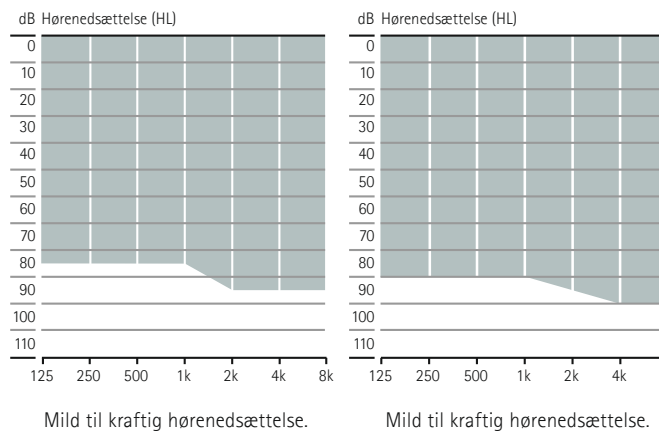

Tilpasning

Audéo P-R Fit Audéo P-R Fit Trial

Phonak Target	7.3 eller nyere
Noahlink Wireless	•

Akustisk koblingsmuligheder*

Længde

Fås i fire forskellige farver (0, 1, 2, 3), til venstre og højre øre

Dome (lydkuppel)

Cap dome

Open Dome (åben lydkuppel) Fås i tre størrelser (S, M, L)

Vented Dome Clear (klar lydkuppel) Fås i tre størrelser (S, M, L)

cShell

Akryl

Tilpasningsområder

M Sensor Receiver

P Sensor Receiver

Fås i fire forskellige farver (0, 1, 2, 3), til venstre og højre øre	•	•
Cap dome	•	
Open Dome (åben lydkuppel) Fås i tre størrelser (S, M, L)	•	
Vented Dome Clear (klar lydkuppel) Fås i tre størrelser (S, M, L)	•	
Akryl	•	•

* Kun den 8-benede Sensor Receiver og Sensor cShell fungerer sammen med Audeo Fit.

Mild til kraftig hørenedsættelse.

Mild til kraftig hørenedsættelse.

Phonak Audéo Fit Trial™

De nye Phonak Audéo P Fit Trial høreapparater kan hurtigt indstilles til det ønskede ydelsesniveau for at passe til din anbefaling. Begge niveauer af teknologi i ét Phonak Audéo P Fit Trial høreapparat giver mange muligheder for at levere en hørreløsning ved første aftale eller sikre, at du kan høre mens dit eget apparat er til reparation.