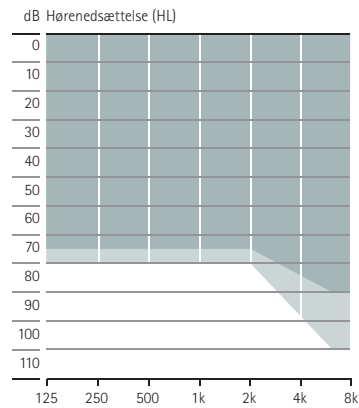

Produktbeskrivelse

Sky M-M
Sky M-M Trial
M90/M70/M50

Batteri		312	
Multifunktionsknap		•	
Telespole		•	
Bluetooth®		•	
Nano-coating		•	
IP-klassificering		IP68	
Mål (L x B x D)	mm	31,3 x 14,1 x 7,3	
	tommer	1,23 x 0,56 x 0,29"	
Vægt	g/oz	2,18/0,077	
Opladningstid	0 % til 100 %		
	0 % til 80 %		
	30 min. til tilpasning		
Maks. power output (2 cc-kobler)		Tynd slange 4.0	HE11 680
	dB SPL	122	128
	dB	58	63
Frekvensområde	Hz	<100 - 6500	<100 - 8000
Strømforbrug	mA	1,5	1,6

Tilpasningsområde

Mild til moderat/svær hørenedsættelse, alle audiometriske konfigurationer

Sky M-PR
Sky M-PR Trial
M90/M70/M50

Batteri		indbygget genopladeligt	
Multifunktionsknap		•	
Telespole		•	
Bluetooth®		•	
Nano-coating		•	
IP-klassificering		IP68	
Mål (L x B x D)	mm	36,7 x 16,4 x 8,5	
	tommer	1,44 x 0,65 x 0,33"	
Vægt	g/oz	3,71/0,131	
Opladningstid	0 % til 100 %	3 t	
	0 % til 80 %	1,5 t	
	30 min. til tilpasning	10 min.	
Maks. power output (2 cc-kobler)		Tynd slange 4.0	HE11 680
	dB SPL	127	130
	dB	60	66
Frekvensområde	Hz	<100 - 7000	<100 - 6800
Strømforbrug	mA		

Mild til svær hørenedsættelse, alle audiometriske konfigurationer

Sky M-SP
Sky M-SP Trial
M90/M70/M50

Batteri		13	
Multifunktionsknap		•	
Telespole		•	
Bluetooth®		•	
Nano-coating		•	
IP-klassificering		IP68	
Mål (L x B x D)	mm	40 x 16,9 x 8,5	
	tommer	1,57 x 0,67 x 0,33"	
Vægt	g/oz	4,4/0,155	
Opladningstid	0 % til 100 %		
	0 % til 80 %		
	30 min. til tilpasning		
Maks. power output (2 cc-kobler)		HE11	HE11 680
	dB SPL	139	133
	dB	81	75
Frekvensområde	Hz	<100 - 5000	<100 - 5000
Strømforbrug	mA	2,1	2,0