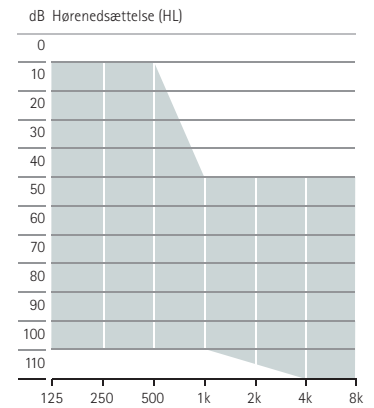

Produktbeskrivelse

Sky M-M
Sky M-M Trial
M90/M70/M50

Batteri		312	
Multifunktionsknap		•	
Telespole		•	
Bluetooth®		•	
Nano-coating		•	
IP-klassificering		IP68	
Mål (L x B x D)	mm	31,3 x 14,1 x 7,3	
	tommer	1,23 x 0,56 x 0,29"	
Vægt	g/oz	2,18/0,077	
Opladningstid	0 % til 100 %		
	0 % til 80 %		
	30 min. til tilpasning		
Maks. power output (2 cc-kobler)		Tynd slange 4.0	HE11 680
	dB SPL	122	128
	dB	58	63
Frekvensområde	Hz	<100 - 6500	<100 - 8000
Strømforbrug	mA	1,5	1,6

Tilpasningsområde

Mild til moderat/svær hørenedsættelse, alle audiometriske konfigurationer

Sky M-PR
Sky M-PR Trial
M90/M70/M50

Batteri		indbygget genopladeligt	
Multifunktionsknap		•	
Telespole		•	
Bluetooth®		•	
Nano-coating		•	
IP-klassificering		IP68	
Mål (L x B x D)	mm	36,7 x 16,4 x 8,5	
	tommer	1,44 x 0,65 x 0,33"	
Vægt	g/oz	3,71/0,131	
Opladningstid	0 % til 100 %	3 t	
	0 % til 80 %	1,5 t	
	30 min. til tilpasning	10 min.	
Maks. power output (2 cc-kobler)		Tynd slange 4.0	HE11 680
	dB SPL	127	130
	dB	60	66
Frekvensområde	Hz	<100 - 7000	<100 - 6800
Strømforbrug	mA		

Mild til svær hørenedsættelse, alle audiometriske konfigurationer

Sky M-SP
Sky M-SP Trial
M90/M70/M50

Batteri		13	
Multifunktionsknap		•	
Telespole		•	
Bluetooth®		•	
Nano-coating		•	
IP-klassificering		IP68	
Mål (L x B x D)	mm	40 x 16,9 x 8,5	
	tommer	1,57 x 0,67 x 0,33"	
Vægt	g/oz	4,4/0,155	
Opladningstid	0 % til 100 %		
	0 % til 80 %		
	30 min. til tilpasning		
Maks. power output (2 cc-kobler)		HE11	HE11 680
	dB SPL	139	133
	dB	81	75
Frekvensområde	Hz	<100 - 5000	<100 - 5000
Strømforbrug	mA	2,1	2,0