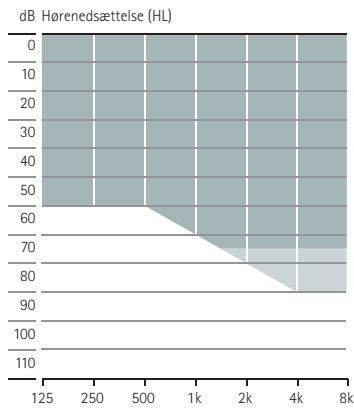

* Sammenligning af Sky M-M og Sky B-P + Roger 18 (designintegreret modtager)

** Den faktiske opladningstid afhænger af den resterende batterilevetid, men den overskrider ikke 3 timer.

*** IP68 betyder, at høreapparatet er vandafvisende og støvtæt. Det er blevet testet og tåler kontinuerlig nedsænkning i 1 meter vand i 60 minutter og 8 timer i et støvkammer i henhold til standarden IEC 60529.

Produktbeskrivelse

Sky M-M
Sky M-M Trial
M90/M70/M50

Batteri		312	
Multifunktionsknap		•	
Telespole		•	
Bluetooth®		•	
Nano-coating		•	
IP-klassificering		IP68	
Mål (L x B x D)	mm	31,3 x 14,1 x 7,3	
	tommer	1,23 x 0,56 x 0,29"	
Vægt	g/oz	2,18/0,077	
Opladningstid	0 % til 100 %		
	0 % til 80 %		
	30 min. til tilpasning		
Maks. power output (2 cc-kobler)		Tynd slange 4.0	HE11 680
	dB SPL	122	128
	dB	58	63
Frekvensområde	Hz	<100 - 6500	<100 - 8000
Strømforbrug	mA	1,5	1,6

Tilpasningsområde

Mild til moderat/svær hørenedsættelse, alle audiometriske konfigurationer

Sky M-PR
Sky M-PR Trial
M90/M70/M50

Batteri		indbygget genopladeligt	
Multifunktionsknap		•	
Telespole		•	
Bluetooth®		•	
Nano-coating		•	
IP-klassificering		IP68	
Mål (L x B x D)	mm	36,7 x 16,4 x 8,5	
	tommer	1,44 x 0,65 x 0,33"	
Vægt	g/oz	3,71/0,131	
Opladningstid	0 % til 100 %	3 t	
	0 % til 80 %	1,5 t	
	30 min. til tilpasning	10 min.	
Maks. power output (2 cc-kobler)		Tynd slange 4.0	HE11 680
	dB SPL	127	130
	dB	60	66
Frekvensområde	Hz	<100 - 7000	<100 - 6800
Strømforbrug	mA		