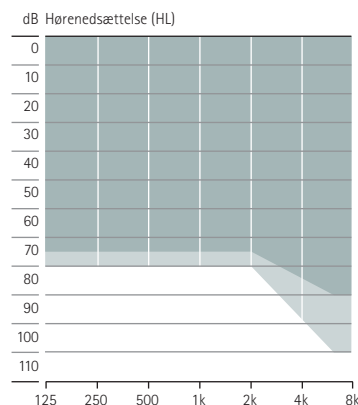

Mild til kraftig hørenedsættelse, alle audiometriske konfigurationer

Husfarver

7 IP68 betyder, at høreapparatet er vandafvisende og støvtæt. Det er blevet testet og tåler kontinuerlig nedsænkning i 1 meter vand i 60 minutter og 8 timer i et støvkammer i henhold til standarden IEC60529.
8 Den faktiske opladningstid afhænger af den resterende batterilevetid, men den overskrider ikke 3 timer.