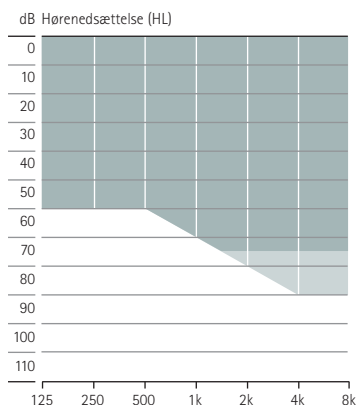

Produktbeskrivelse

Batteristørrelse		312			
Multifunktionsknap		•		•	
Telespole		•		•	
Bluetooth®		•		•	
Nano-coating		•		•	
IP-klassificering		IP68⁷		IP68⁷	
Mål	L x B x D	31,3 x 14,1 x 7,3 (1,23 x 0,56 x 0,29")		36,7 x 16,4 x 8,5 (1,44 x 0,65 x 0,33")	
	Vægt	2,18 g		3,71 g	
Opladningstider⁸	0-100 %			3 t	
	0-80 %			1,5 t	
	30 min. til tilpasning			10 min.	
		Tynd slange 4.0	HE11 680	Tynd slange 4.0	HE11 680
Maks. udgangseffekt (dB SPL)	2 cc-kobler	122	128	127	130
Maks. gain (dB)	2 cc-kobler	58	63	60	66
Frekvensområde (Hz)		<100 - >6500	<100 - >8000	<100 - >7000	<100 - >6800
Strømforbrug (mA)		1,5	1,6		

Tilpasningsområde

Mild til moderat/kraftig hørenedsættelse, alle audiometriske konfigurationer