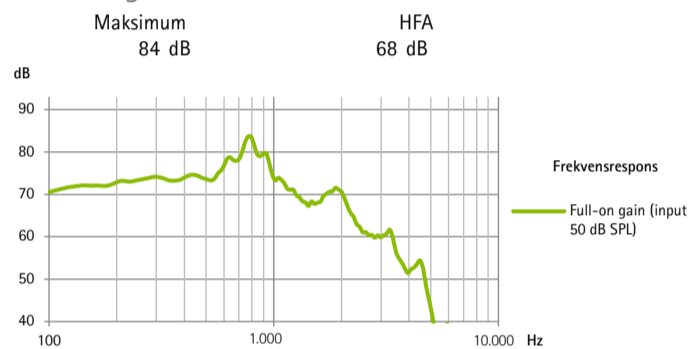

Phonak Sky L-UP (L90/L70/L50/L30/Trial)

Standard og mini hook HE11

2 cm³ koblerdataANSI / ASA S3.22-2014 (R2020)
IEC 60118-0: 2015 / IEC 60118-0: 2022

Output lydtryksniveau

Akustisk gain

Frekvensområde	<100 Hz - >4.700 Hz			
Samlet harmonisk forvrængning	500 Hz	800 Hz	1.600 Hz	3.200 Hz
	5,0%	1,0%	1,0%	1,0%
Batteristrøm	3,3 mA			
Forventet driftstid*	188 t			
Ækvivalent input støjniveau	19 dB SPL			

Telespolefølsomhed

Standard og mini hook HE11 680

2 cm³ koblerdataANSI / ASA S3.22-2014 (R2020)
IEC 60118-0: 2015 / IEC 60118-0: 2022

Output lydtryksniveau

Akustisk gain

Frekvensområde	<100 Hz - >4.700 Hz			
Samlet harmonisk forvrængning	500 Hz	800 Hz	1.600 Hz	3.200 Hz
	3,0%	1,0%	1,0%	1,0%
Batteristrøm	2,8 mA			
Forventet driftstid*	221 t			
Ækvivalent input støjniveau	19 dB SPL			

Telespolefølsomhed

Generelle testoplysninger

- Der anvendes specifikke indstillinger for målinger. RTS tilpasning med indstilling af volumen
- Enheden arbejder i lineær tilstand
- Begrænset udvidelse er aktiv
- Alle hentede data måles med indstillinger for Phonak Target måling
- Latensen for det fastslåede lydssignal er 6,2 ms i henhold til en intern standard