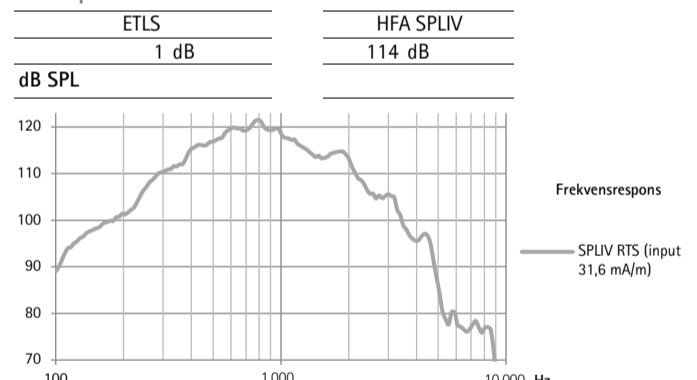

Phonak Sky L-UP (L90/L70/L50/L30/Trial)

Standard og mini hook HE11

2 cm³ koblerdataANSI / ASA S3.22-2014 (R2020)
IEC 60118-0: 2015 / IEC 60118-0: 2022

Output lydtryksniveau

Akustisk gain

Frekvensområde	<100 Hz - >4.700 Hz			
Samlet harmonisk forvrængning	500 Hz	800 Hz	1.600 Hz	3.200 Hz
	5,0%	1,0%	1,0%	1,0%
Batteristrøm	3,3 mA			
Forventet driftstid*	188 t			
Ækvivalent input støjniveau	19 dB SPL			

Telespolefølsomhed

Standard og mini hook HE11 680

2 cm³ koblerdataANSI / ASA S3.22-2014 (R2020)
IEC 60118-0: 2015 / IEC 60118-0: 2022

Output lydtryksniveau

Akustisk gain

Frekvensområde	<100 Hz - >4.700 Hz			
Samlet harmonisk forvrængning	500 Hz	800 Hz	1.600 Hz	3.200 Hz
	3,0%	1,0%	1,0%	1,0%
Batteristrøm	2,8 mA			
Forventet driftstid*	221 t			
Ækvivalent input støjniveau	19 dB SPL			

Telespolefølsomhed

Generelle testoplysninger

- Der anvendes specifikke indstillinger for målinger. RTS tilpasning med indstilling af volumen
- Enheden arbejder i lineær tilstand
- Begrænset udvidelse er aktiv
- Alle hentede data måles med indstillinger for Phonak Target måling
- Latensen for det fastslåede lydssignal er 6,2 ms i henhold til en intern standard