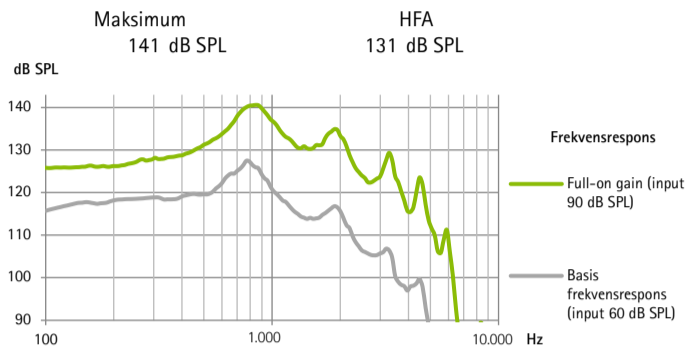

Phonak Sky L-UP (L90/L70/L50/L30/Trial)

Standard og mini hook HE11

2 cm³ koblerdataANSI / ASA S3.22-2014 (R2020)
IEC 60118-0: 2015 / IEC 60118-0: 2022

Output lydtryksniveau

Akustisk gain

Frekvensområde	<100 Hz - >4.700 Hz			
Samlet harmonisk forvrængning	500 Hz	800 Hz	1.600 Hz	3.200 Hz
	5,0%	1,0%	1,0%	1,0%
Batteristrøm	3,3 mA			
Forventet driftstid*	188 t			
Ækvivalent input støjniveau	19 dB SPL			

Telespolefølsomhed

Standard og mini hook HE11 680

2 cm³ koblerdataANSI / ASA S3.22-2014 (R2020)
IEC 60118-0: 2015 / IEC 60118-0: 2022

Output lydtryksniveau

Akustisk gain

Frekvensområde	<100 Hz - >4.700 Hz			
Samlet harmonisk forvrængning	500 Hz	800 Hz	1.600 Hz	3.200 Hz
	3,0%	1,0%	1,0%	1,0%
Batteristrøm	2,8 mA			
Forventet driftstid*	221 t			
Ækvivalent input støjniveau	19 dB SPL			

Telespolefølsomhed

Generelle testoplysninger

- Der anvendes specifikke indstillinger for målinger. RTS tilpasning med indstilling af volumen
- Enheden arbejder i lineær tilstand
- Begrænset udvidelse er aktiv
- Alle hentede data måles med indstillinger for Phonak Target måling
- Latensen for det fastslåede lydssignal er 6,2 ms i henhold til en intern standard