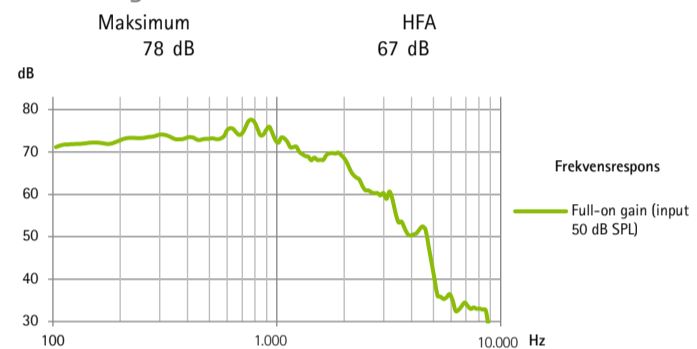

Phonak Sky L-UP (L90/L70/L50/L30/Trial)

Standard og mini hook HE11

2 cm³ koblerdataANSI / ASA S3.22-2014 (R2020)
IEC 60118-0: 2015 / IEC 60118-0: 2022

Output lydtryksniveau

Akustisk gain

Frekvensområde	<100 Hz - >4.700 Hz			
Samlet harmonisk forvrængning	500 Hz	800 Hz	1.600 Hz	3.200 Hz
	5,0%	1,0%	1,0%	1,0%
Batteristrøm	3,3 mA			
Forventet driftstid*	188 t			
Ækvivalent input støjniveau	19 dB SPL			

Telespolefølsomhed

Standard og mini hook HE11 680

2 cm³ koblerdataANSI / ASA S3.22-2014 (R2020)
IEC 60118-0: 2015 / IEC 60118-0: 2022

Output lydtryksniveau

Akustisk gain

Frekvensområde	<100 Hz - >4.700 Hz			
Samlet harmonisk forvrængning	500 Hz	800 Hz	1.600 Hz	3.200 Hz
	3,0%	1,0%	1,0%	1,0%
Batteristrøm	2,8 mA			
Forventet driftstid*	221 t			
Ækvivalent input støjniveau	19 dB SPL			

Telespolefølsomhed

Generelle testoplysninger

- Der anvendes specifikke indstillinger for målinger. RTS tilpasning med indstilling af volumen
- Enheden arbejder i lineær tilstand
- Begrænset udvidelse er aktiv
- Alle hentede data måles med indstillinger for Phonak Target måling
- Latensen for det fastslåede lydssignal er 6,2 ms i henhold til en intern standard