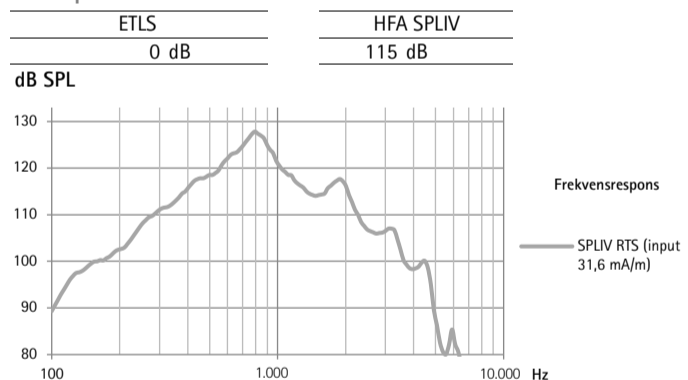

Phonak Sky L-UP (L90/L70/L50/L30/Trial)

Standard og mini hook HE11

2 cm³ koblerdataANSI / ASA S3.22-2014 (R2020)
IEC 60118-0: 2015 / IEC 60118-0: 2022

Output lydtryksniveau

Akustisk gain

Frekvensområde	<100 Hz - >4.700 Hz			
Samlet harmonisk forvrængning	500 Hz	800 Hz	1.600 Hz	3.200 Hz
	5,0%	1,0%	1,0%	1,0%
Batteristrøm	3,3 mA			
Forventet driftstid*	188 t			
Ækvivalent input støjniveau	19 dB SPL			

Telespolefølsomhed

Standard og mini hook HE11 680

2 cm³ koblerdataANSI / ASA S3.22-2014 (R2020)
IEC 60118-0: 2015 / IEC 60118-0: 2022

Output lydtryksniveau

Akustisk gain

Frekvensområde	<100 Hz - >4.700 Hz			
Samlet harmonisk forvrængning	500 Hz	800 Hz	1.600 Hz	3.200 Hz
	3,0%	1,0%	1,0%	1,0%
Batteristrøm	2,8 mA			
Forventet driftstid*	221 t			
Ækvivalent input støjniveau	19 dB SPL			

Telespolefølsomhed

Generelle testoplysninger

- Der anvendes specifikke indstillinger for målinger. RTS tilpasning med indstilling af volumen
- Enheden arbejder i lineær tilstand
- Begrænset udvidelse er aktiv
- Alle hentede data måles med indstillinger for Phonak Target måling
- Latensen for det fastslåede lydssignal er 6,2 ms i henhold til en intern standard