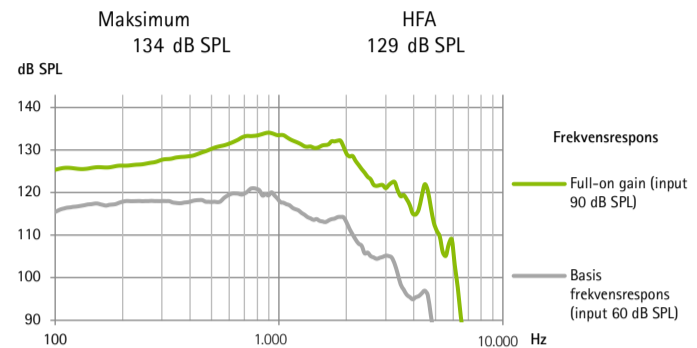

Phonak Sky L-UP (L90/L70/L50/L30/Trial)

Standard og mini hook HE11

2 cm³ koblerdataANSI / ASA S3.22-2014 (R2020)
IEC 60118-0: 2015 / IEC 60118-0: 2022

Output lydtryksniveau

Akustisk gain

Frekvensområde	<100 Hz - >4.700 Hz			
Samlet harmonisk forvrængning	500 Hz	800 Hz	1.600 Hz	3.200 Hz
	5,0%	1,0%	1,0%	1,0%
Batteristrøm	3,3 mA			
Forventet driftstid*	188 t			
Ækvivalent input støjniveau	19 dB SPL			

Telespolefølsomhed

Standard og mini hook HE11 680

2 cm³ koblerdataANSI / ASA S3.22-2014 (R2020)
IEC 60118-0: 2015 / IEC 60118-0: 2022

Output lydtryksniveau

Akustisk gain

Frekvensområde	<100 Hz - >4.700 Hz			
Samlet harmonisk forvrængning	500 Hz	800 Hz	1.600 Hz	3.200 Hz
	3,0%	1,0%	1,0%	1,0%
Batteristrøm	2,8 mA			
Forventet driftstid*	221 t			
Ækvivalent input støjniveau	19 dB SPL			

Telespolefølsomhed

Generelle testoplysninger

- Der anvendes specifikke indstillinger for målinger. RTS tilpasning med indstilling af volumen
- Enheden arbejder i lineær tilstand
- Begrænset udvidelse er aktiv
- Alle hentede data måles med indstillinger for Phonak Target måling
- Latensen for det fastslåede lydssignal er 6,2 ms i henhold til en intern standard