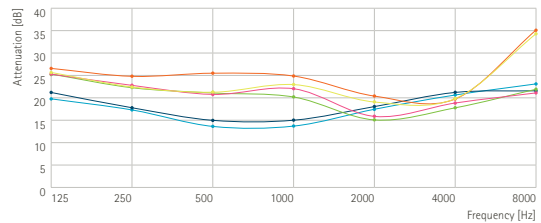

Serenity Choice™ Plus Music bevarer en åben luftpassage til øret, hvorved okklusionseffekten minimeres, samtidig med at ventilationen til øret giver en meget høj komfort. Serenity Choice™ Plus Music giver en god taleforståelighed og kan derfor også anvendes af mange andre personer som eks. undervisere og lydoverfølsomme personer.

Produktspecifikke fordele

- Perfekt pasform: Formstøbte ørepropper i allergivenlig medicinsk silikone og akryl
- Høj komfort: Avanceret membranfilterteknologi sikrer luftpassage til ørerne
- Avanceret membranfilter teknologi: Bevare lyd billedet
- Akryl ørepropper: 5 farver
- Silikone ørepropper: 7 farver
- Valgfri udtræksnor
- Dæmpning: KM15 – 15 dB, KM20 – 17dB, KM25 – 21 dB

Anvendelsesområder

- Nyd musikken ved sikker lydstyrke
- Beskytter hørelsen
- Optimal komfort
- Minimal okklusion

Indholder

- To formstøbte ørepropper
- To membranfiltre (KM15, KM20 eller KM25)
- Filturværktøj
- Etui til opbevaring
- Flersproget brugervejledning

Tekniske data i overensstemmelse med EN 352-2:2020

Serenity Choice™ Plus Music

Filter	Material	Frequency [Hz]	125	250	500	1000	2000	4000	8000	NR¹	SNR²
KM15	Acrylic	Attenuation [dB]	19.7	17.2	13.5	13.6	17.4	20.6	23.1	8	15
KM15	Silicone	Attenuation [dB]	21.0	17.7	14.9	15.0	18.0	21.1	21.4	8	15
KM20	Acrylic	Attenuation [dB]	25.1	22.1	21.0	20.1	15.0	17.7	21.8	10	17
KM20	Silicone	Attenuation [dB]	25.2	22.7	20.7	21.9	15.8	18.8	21.0	9	17
KM25	Acrylic	Attenuation [dB]	26.5	24.8	25.5	24.8	20.4	19.8	35.1	14	21
KM25	Silicone	Attenuation [dB]	25.5	22.3	21.1	22.8	18.9	19.7	34.3	12	20

¹Noise Reduction Rating

²Single Number Rating

Lydreduktion: ☐ ☐ ☐ ☐ ☐ ☐ ☐ ☐ ☐ ☐ ☐ ☐

Omgivelseslyd: ☐ ☐ ☐ ☐ ☐ ☐ ☐ ☐ ☐ ☐ ☐ ☐