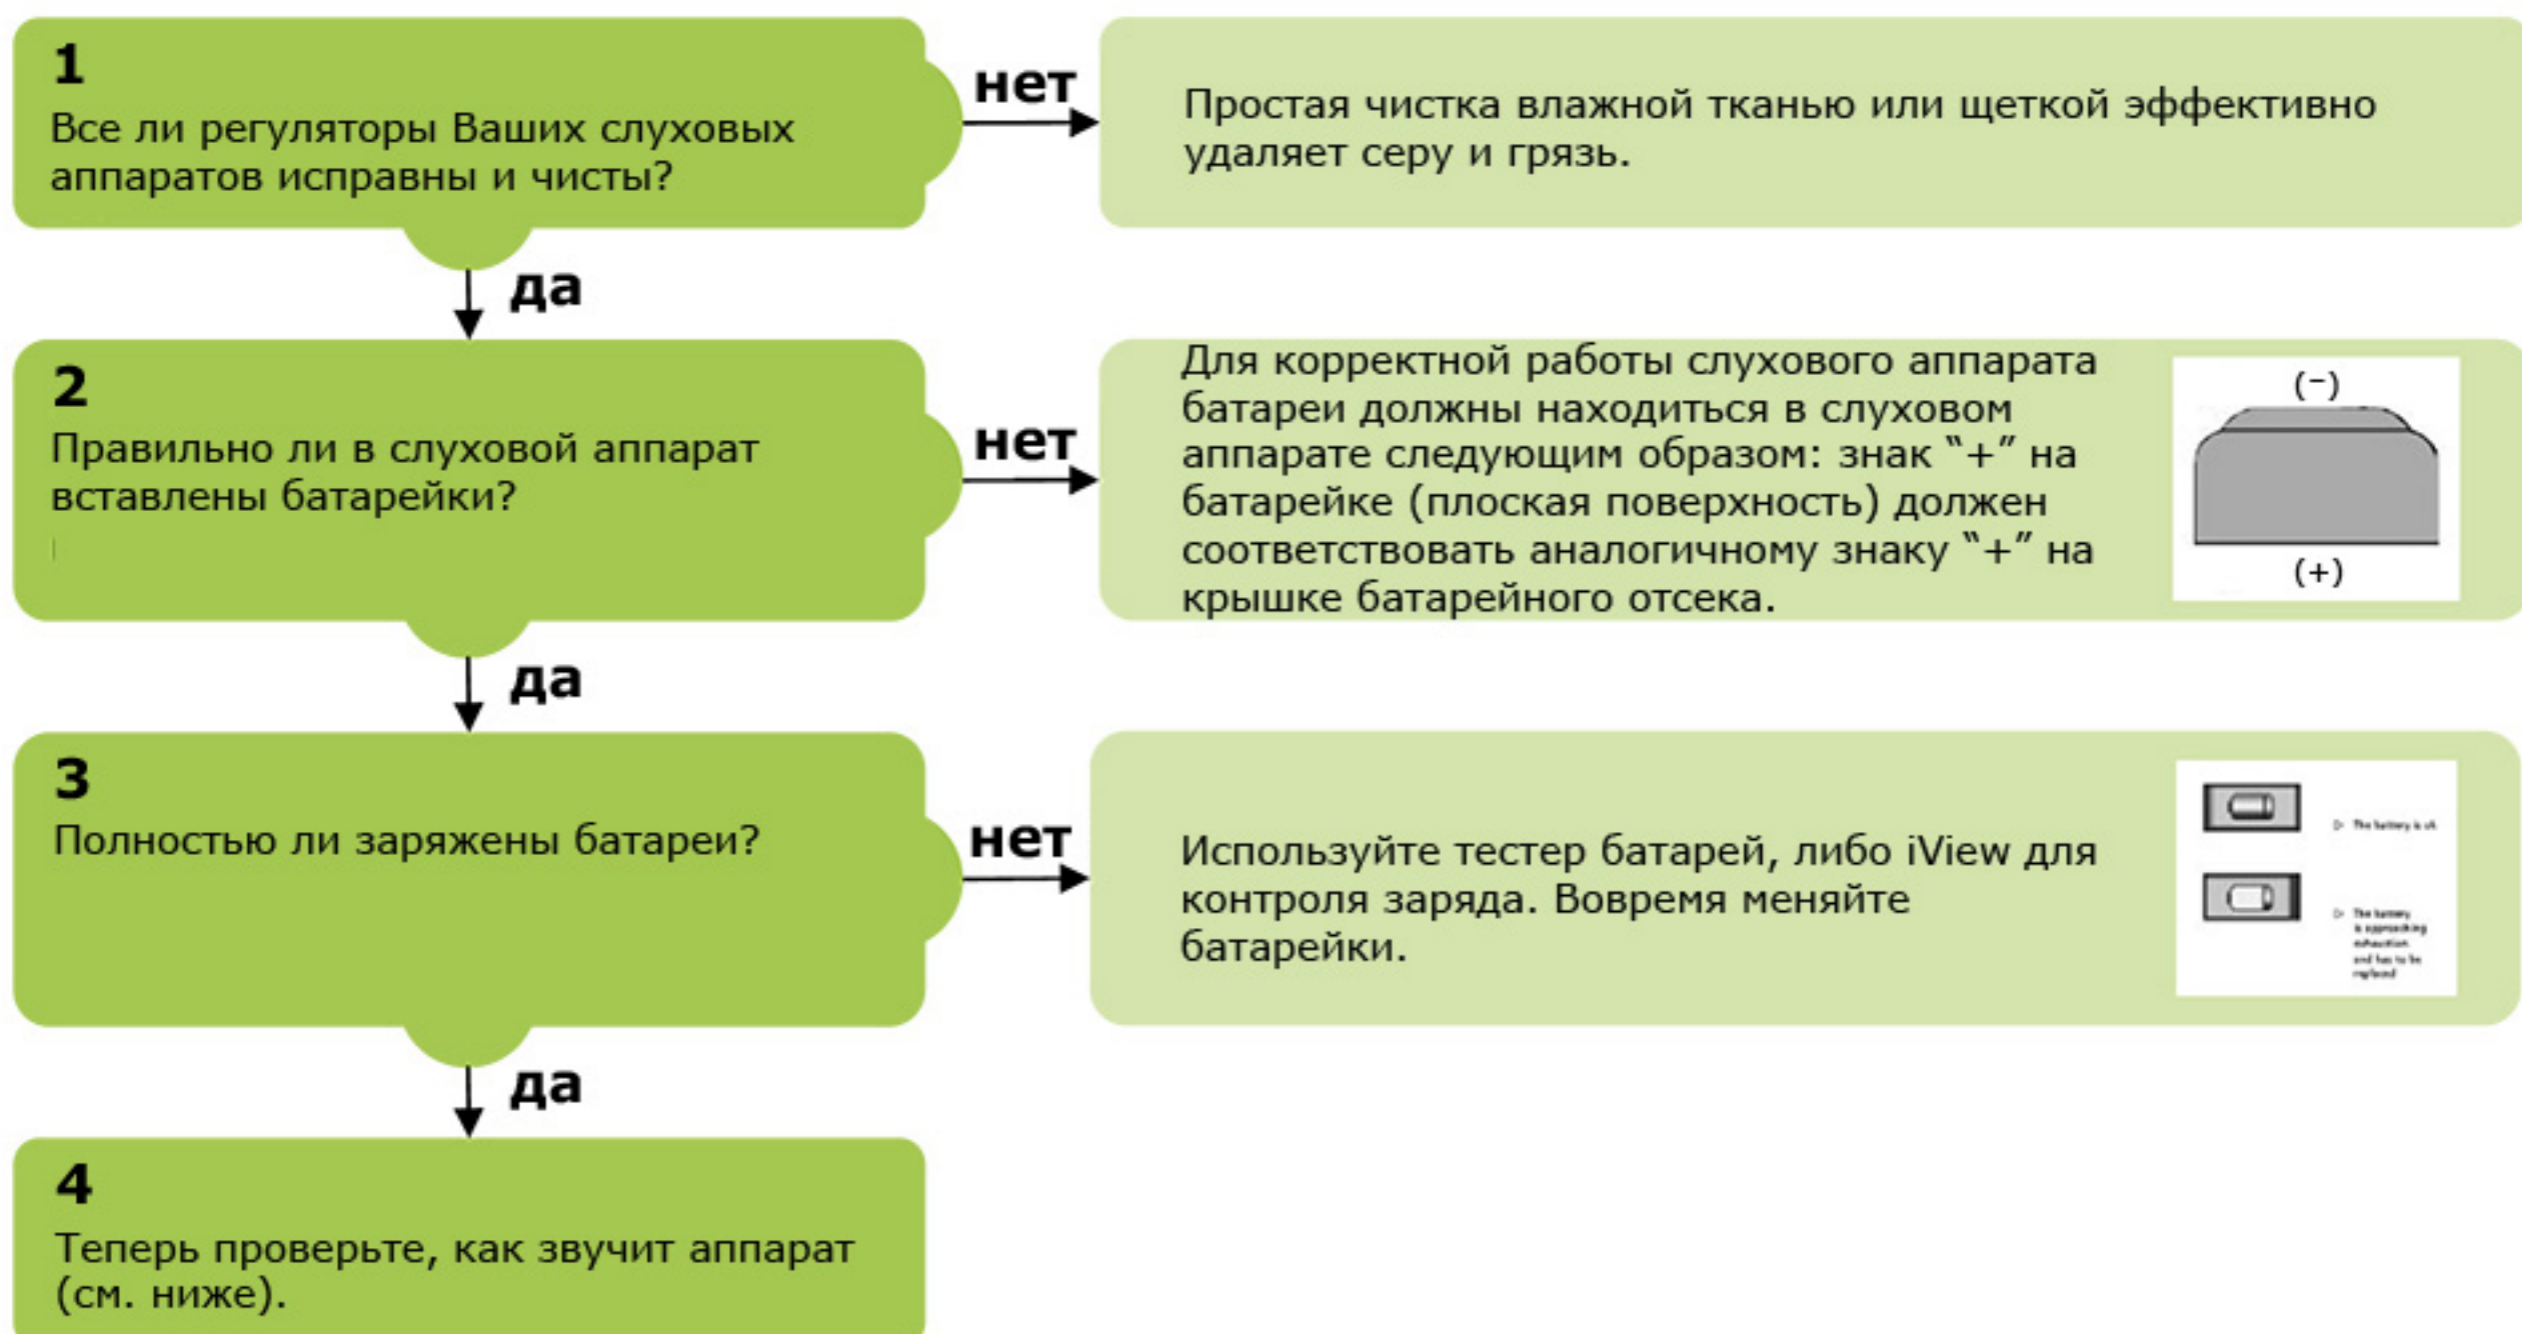

Проверка вкладышей

Проверка слуховых аппаратов

Ежедневная проверка звучания

Для защиты Вашего собственного слуха, пожалуйста, используйте более низкую громкость слухового аппарата или демпфер в стетоклипе