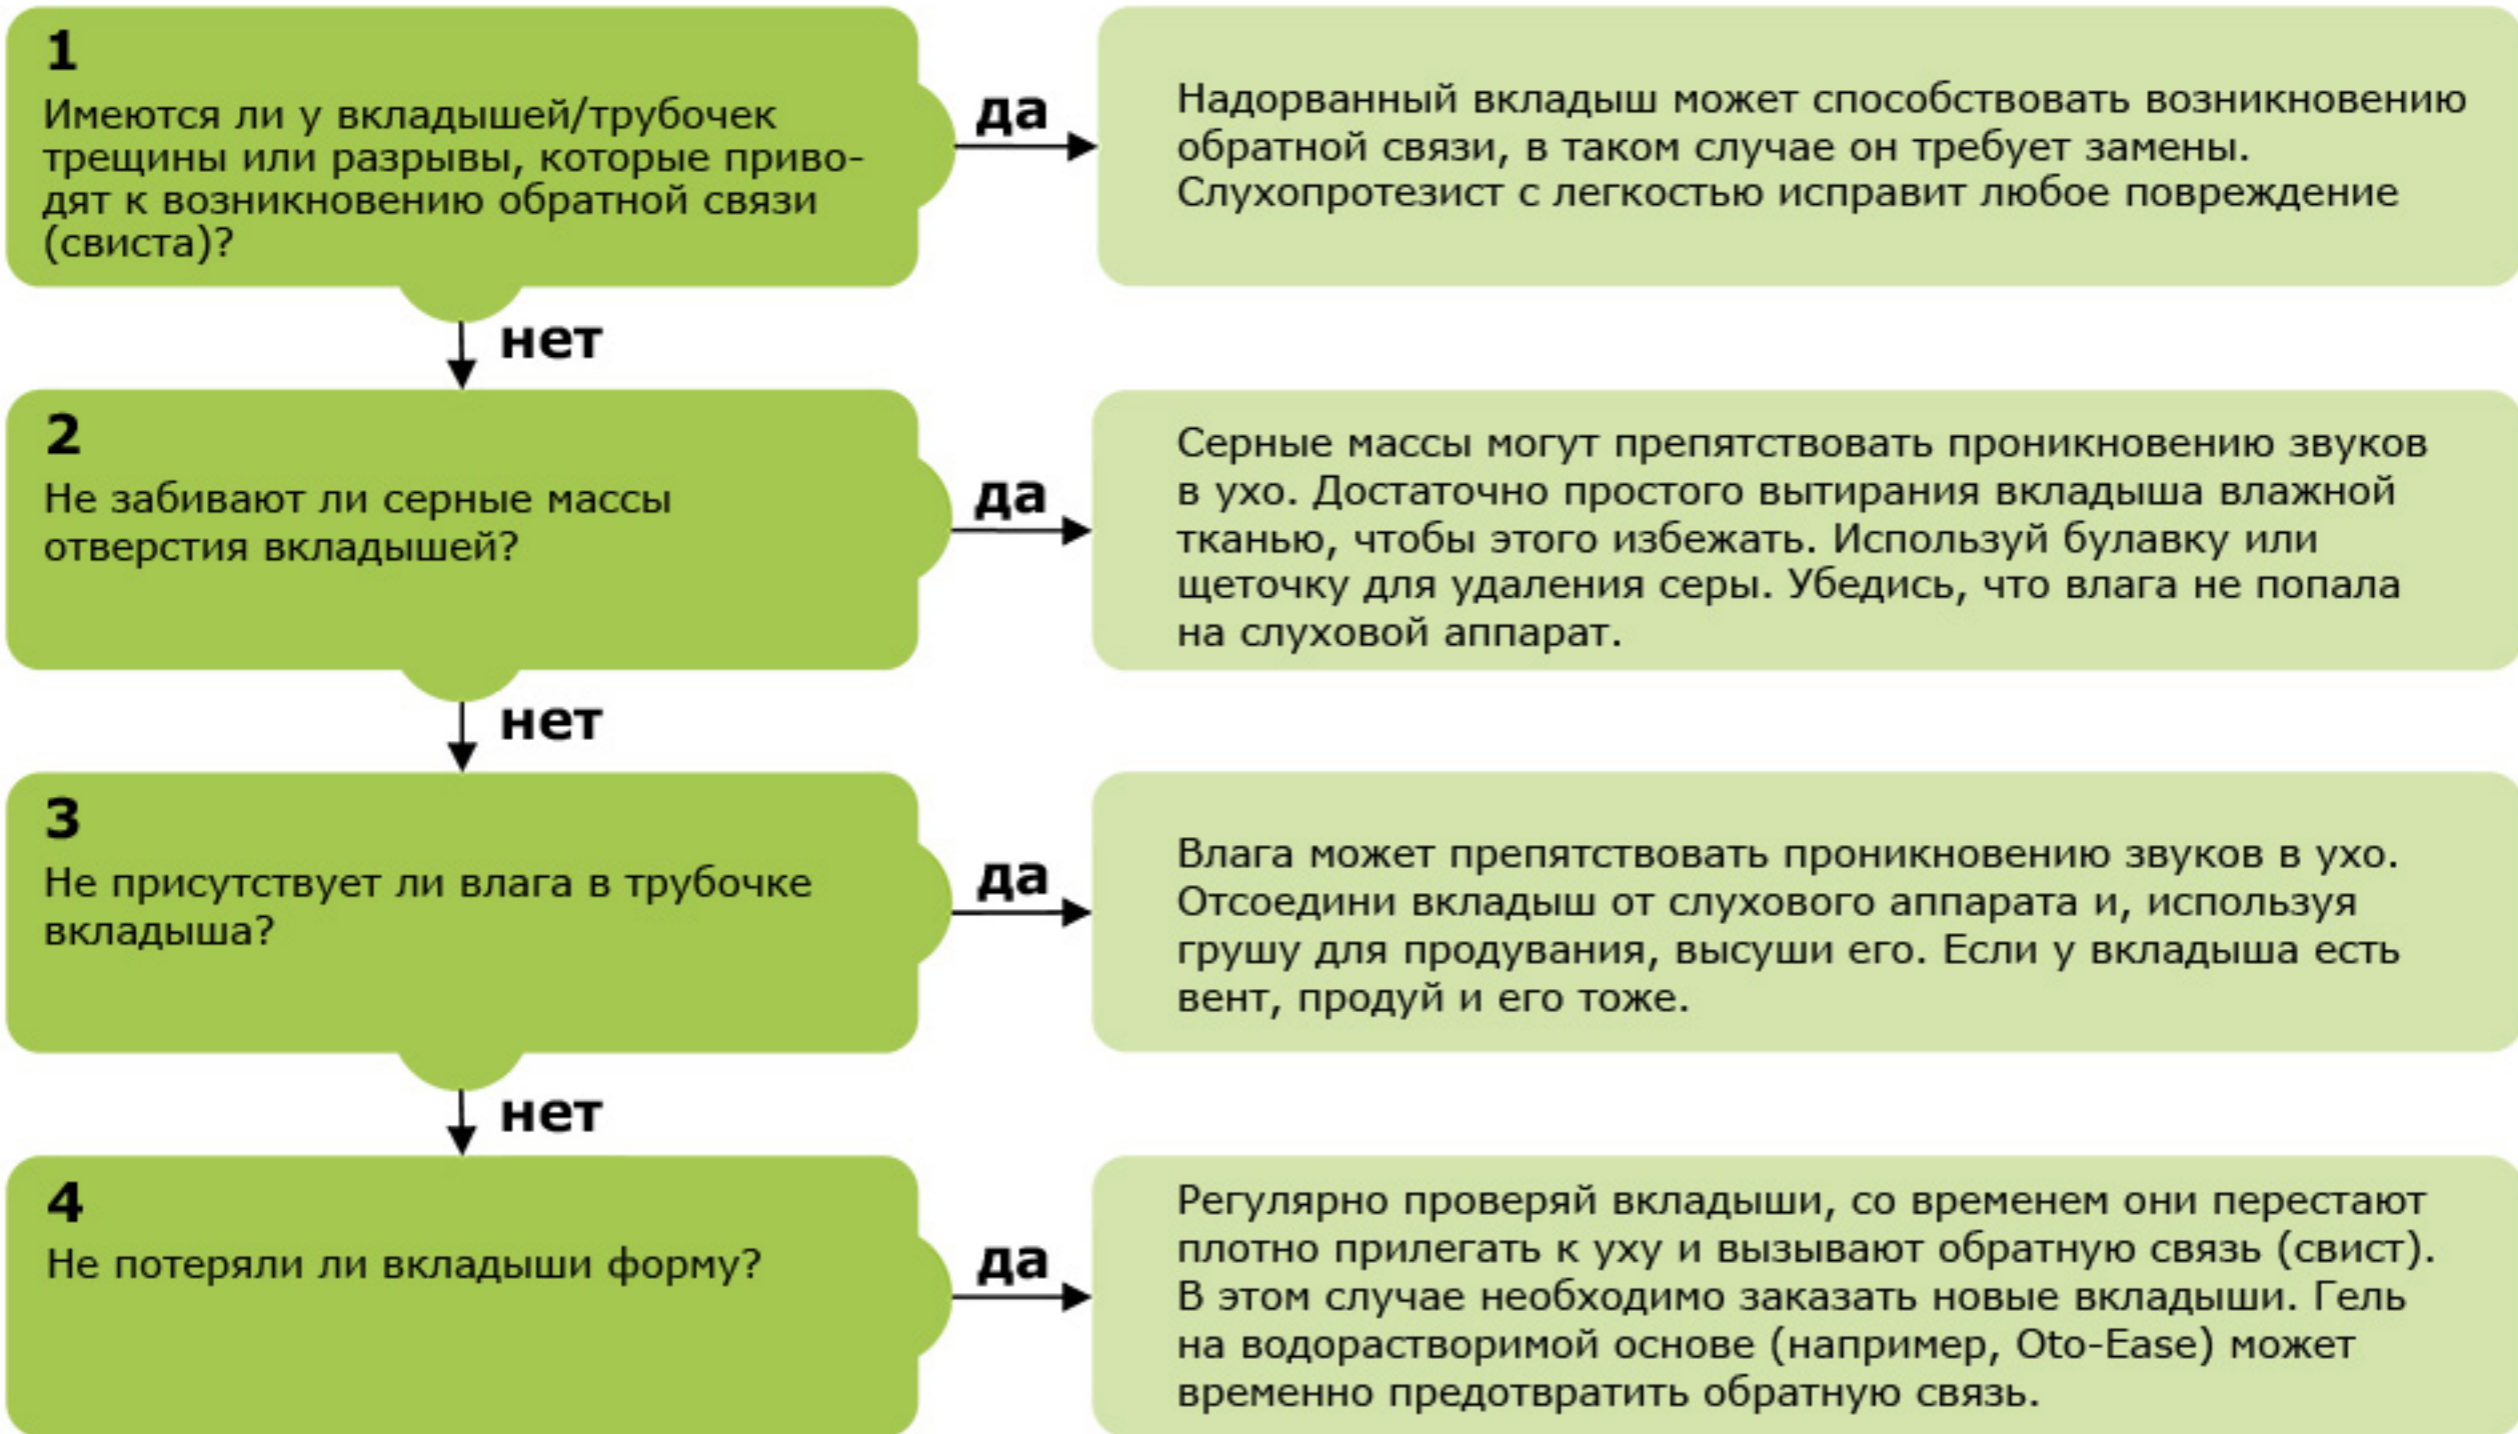

Проверка вкладышей

Проверка слуховых аппаратов

Ежедневная проверка звучания

Если кто-то другой будет проверять твой аппарат, для защиты его слуха следует использовать более низкую громкость слухового аппарата или демпфер в стетоклипе.