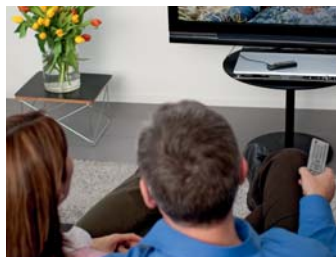

Oglądanie telewizji

Dostosowanie głośności dźwięku telewizora do Twoich potrzeb nie zawsze jest wygodne. Dzięki trzem nadajnikom FM firmy Phonak możesz używając wyjścia audio, połączyć się z odbiornikiem TV i cieszyć się krystalicznie czystym dźwiękiem.