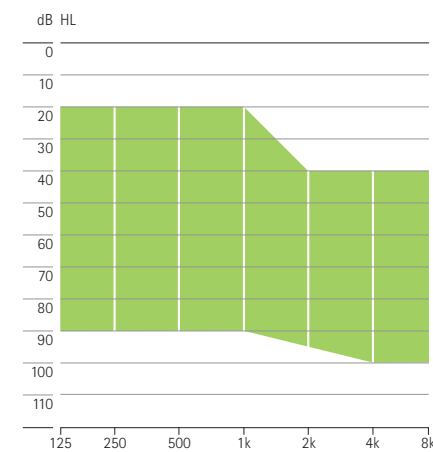

		Audéo MINI IX	Audéo MINI V	Audéo MINI III
				
Standaard ext-Telefoon				
Akoestische data				
Max. uitgangsvermogen (dB SPL)	2 cc coupler	112	112	112
	Oorsimulator	121	121	121
Maximale versterking (dB)	2 cc coupler	45	45	45
	Oorsimulator	56	56	56
Frequentiebereik - Oorsimulator		<100 Hz - 8800 Hz	<100 Hz - 8800 Hz	<100 Hz - 8800 Hz
Stroomverbruik		1.0 mA	1.0 mA	1.0 mA
Power ext-Telefoon				
Akoestische data				
Max. uitgangsvermogen (dB SPL)	2 cc coupler	126	126	126
	Oorsimulator	132	132	132
Maximale versterking (dB)	2 cc coupler	55	55	55
	Oorsimulator	65	65	65
Frequentiebereik - Oorsimulator		<100 Hz - 7200 Hz	<100 Hz - 7200 Hz	<100 Hz - 7200 Hz
Stroomverbruik		1.1 mA	1.1 mA	1.1 mA
Standaard ext-Telefoon en Power ext-Telefoon				
Batterij Type		10	10	10
VoiceZoom 33 kanalen		✓		
VoiceZoom 12 kanalen			✓	
digital AudioZoom 1 kanaal				✓

Aanpasbereik

Standaard ext-Telefoon

Power ext-Telefoon

Opties

	Audéo MINI IX	Audéo MINI V	Audéo MINI III
Standaard ext-Telefoon units (4 verschillende lengtes voor links en rechts: 0 - 3)	S	S	S
Power ext-Telefoon units (4 verschillende lengtes voor links en rechts: 0 - 3)	0	0	0
 Open eartip (3 verschillende maten: 5/7/10, 2 lengtes)	xS	xS	xS
 Gesloten eartip (2 lengtes)	xS/xP	xS/xP	xS/xP
 Power eartip (3 verschillende maten: 9/10/11)	xS/xP	xS/xP	xS/xP
 SlimTip	xS	xS	xS
 cShell	xS/xP	xS/xP	xS/xP
 xShell	xP	xP	xP
Keuze uit 11 kleuren: Beach Beige (F6), Mocha Taupe (F7), Chocolate Brown (F8), Midnight Black (F9), Dark Cliff Gray (F0), Mid Cloud Gray (G1), Glacier Ice Gray (G2), Silver Shadow (C0), Ocean Blue (G3), Olive Green (G4), Chili Red (G5)	0	0	0