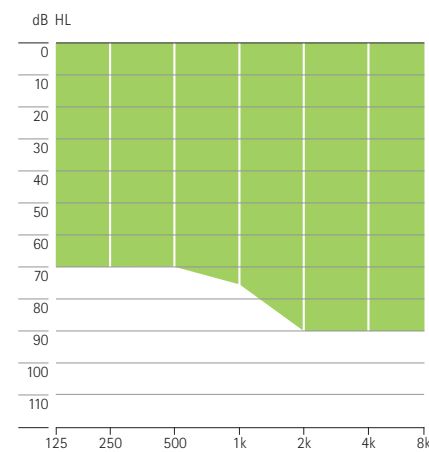

		Audéo MINI IX	Audéo MINI V	Audéo MINI III
				
Standaard ext-Telefoon				
Akoestische data				
Max. uitgangsvermogen (dB SPL)	2 cc coupler	112	112	112
	Oorsimulator	121	121	121
Maximale versterking (dB)	2 cc coupler	45	45	45
	Oorsimulator	56	56	56
Frequentiebereik - Oorsimulator		<100 Hz - 8800 Hz	<100 Hz - 8800 Hz	<100 Hz - 8800 Hz
Stroomverbruik		1.0 mA	1.0 mA	1.0 mA
Power ext-Telefoon				
Akoestische data				
Max. uitgangsvermogen (dB SPL)	2 cc coupler	126	126	126
	Oorsimulator	132	132	132
Maximale versterking (dB)	2 cc coupler	55	55	55
	Oorsimulator	65	65	65
Frequentiebereik - Oorsimulator		<100 Hz - 7200 Hz	<100 Hz - 7200 Hz	<100 Hz - 7200 Hz
Stroomverbruik		1.1 mA	1.1 mA	1.1 mA
Standaard ext-Telefoon en Power ext-Telefoon				
Batterij Type		10	10	10
VoiceZoom 33 kanalen		✓		
VoiceZoom 12 kanalen			✓	
digital AudioZoom 1 kanaal				✓

Aanpasbereik

Standaard ext-Telefoon

Power ext-Telefoon

Opties

	Audéo MINI IX	Audéo MINI V	Audéo MINI III
Standaard ext-Telefoon units (4 verschillende lengtes voor links en rechts: 0 - 3)	S	S	S
Power ext-Telefoon units (4 verschillende lengtes voor links en rechts: 0 - 3)	0	0	0
 Open eartip (3 verschillende maten: 5/7/10, 2 lengtes)	xS	xS	xS
 Gesloten eartip (2 lengtes)	xS/xP	xS/xP	xS/xP
 Power eartip (3 verschillende maten: 9/10/11)	xS/xP	xS/xP	xS/xP
 SlimTip	xS	xS	xS
 cShell	xS/xP	xS/xP	xS/xP
 xShell	xP	xP	xP
Keuze uit 11 kleuren: Beach Beige (F6), Mocha Taupe (F7), Chocolate Brown (F8), Midnight Black (F9), Dark Cliff Gray (F0), Mid Cloud Gray (G1), Glacier Ice Gray (G2), Silver Shadow (C0), Ocean Blue (G3), Olive Green (G4), Chili Red (G5)	0	0	0