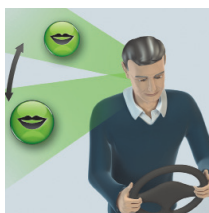

Eksklusiv Phonak Ambra-teknologi muliggør tre niveauer af zoomning:

UltraZoom

I støjende situationer, hvor mange mennesker har front mod dig, zoomer UltraZoom automatisk ind på deres stemmer. Støj fra siden og bagfra lukkes ude.

StereoZoom

StereoZoom kan zoome endnu mere ind og reducere endnu mere støj i meget støjende situationer, hvor du vil kommunikere med en enkelt person.

auto ZoomControl

I situationer, hvor du ikke kan vende dig mod den talende som fx i en bil, kan ZoomControl zoome til siden eller bagud for at sikre problemfri forståelighed.