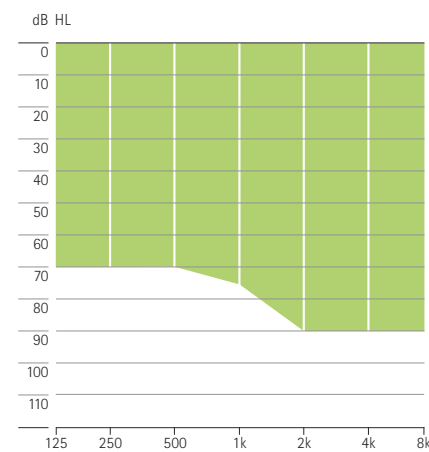

PHONAK life is on

Tekniska data

Datablad finns på www.phonak.se
(på engelska).

		Audéo SMART IX	Audéo SMART V	Audéo SMART III
				
Extern hörtelefon standard				
Profil				
Max utnivå (dB SPL)	2 cc coupler	112	112	112
	Öronsimulator	121	121	121
Max förstärkning (dB)	2 cc coupler	45	45	45
	Öronsimulator	56	56	56
Frekvensområde		<100 Hz – 8800 Hz	<100 Hz – 8800 Hz	<100 Hz – 8800 Hz
Strömförbrukning (mA)		1.1 mA	1.1 mA	1.1 mA
Extern hörtelfon power				
Profil				
Max utnivå (dB SPL)	2 cc coupler	126	126	126
	Öronsimulator	132	132	132
Max förstärkning (dB)	2 cc coupler	55	55	55
	Öronsimulator	65	65	65
Frekvensområde		<100 Hz – 7200 Hz	<100 Hz – 7200 Hz	<100 Hz – 7200 Hz
Strömförbrukning (mA)		1.1 mA	1.1 mA	1.1 mA
Extern hörtelefon standard och power				
Batteristorlek		312	312	312
VoiceZoom 33 kanaler		✓		
VoiceZoom 12 kanaler			✓	
digital AudioZoom				✓

Anpassningsområden

Extern hörtelefon standard

Extern hörtelefon power

Tillval

	Audéo SMART IX	Audéo SMART V	Audéo SMART III
Extern hörtelefon standard (4 olika längder till vänster och höger: 0 – 3)	S	S	S
Extern hörtelefon power (4 olika längder till vänster och höger: 0 – 3)	T	T	T
 Öppen dome (3 olika storlekar: 5/7/10, två längder)	xS	xS	xS
 "Stängd" dome (två längder)	xS/xP	xS/xP	xS/xP
 Power dome (3 olika storlekar: 9/10/11, två längder)	xS/xP	xS/xP	xS/xP
 SlimTip	xS	xS	xS
 cShell	xS/xP	xS/xP	xS/xP
 xShell	xP	xP	xP
11 olika färger: Beach Beige (F6), Mocha Taupe (F7), Chocolate Brown (F8), Midnight Black (F9), Dark Cliff Gray (F0), Mid Cloud Gray (G1), Glacier Ice Gray (G2), Silver Shadow (C0), Ocean Blue (G3), Olive Green (G4), Chili Red (G5)	T	T	T