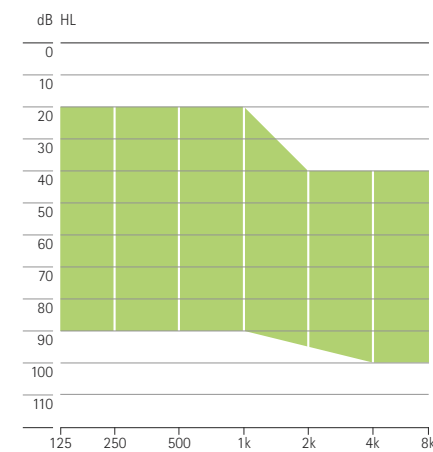

PHONAK life is on

Tekniska data

Datablad finns på www.phonak.se
(på engelska).

		Audéo SMART IX	Audéo SMART V	Audéo SMART III
				
Extern hörtelefon standard				
Profil				
Max utnivå (dB SPL)	2 cc coupler	112	112	112
	Öronsimulator	121	121	121
Max förstärkning (dB)	2 cc coupler	45	45	45
	Öronsimulator	56	56	56
Frekvensområde		<100 Hz – 8800 Hz	<100 Hz – 8800 Hz	<100 Hz – 8800 Hz
Strömförbrukning (mA)		1.1 mA	1.1 mA	1.1 mA
Extern hörtelfon power				
Profil				
Max utnivå (dB SPL)	2 cc coupler	126	126	126
	Öronsimulator	132	132	132
Max förstärkning (dB)	2 cc coupler	55	55	55
	Öronsimulator	65	65	65
Frekvensområde		<100 Hz – 7200 Hz	<100 Hz – 7200 Hz	<100 Hz – 7200 Hz
Strömförbrukning (mA)		1.1 mA	1.1 mA	1.1 mA
Extern hörtelefon standard och power				
Batteristorlek		312	312	312
VoiceZoom 33 kanaler		✓		
VoiceZoom 12 kanaler			✓	
digital AudioZoom				✓

Anpassningsområden

Extern hörtelefon standard

Extern hörtelefon power

Tillval

	Audéo SMART IX	Audéo SMART V	Audéo SMART III
Extern hörtelefon standard (4 olika längder till vänster och höger: 0 – 3)	S	S	S
Extern hörtelefon power (4 olika längder till vänster och höger: 0 – 3)	T	T	T
 Öppen dome (3 olika storlekar: 5/7/10, två längder)	xS	xS	xS
 "Stängd" dome (två längder)	xS/xP	xS/xP	xS/xP
 Power dome (3 olika storlekar: 9/10/11, två längder)	xS/xP	xS/xP	xS/xP
 SlimTip	xS	xS	xS
 cShell	xS/xP	xS/xP	xS/xP
 xShell	xP	xP	xP
11 olika färger: Beach Beige (F6), Mocha Taupe (F7), Chocolate Brown (F8), Midnight Black (F9), Dark Cliff Gray (F0), Mid Cloud Gray (G1), Glacier Ice Gray (G2), Silver Shadow (C0), Ocean Blue (G3), Olive Green (G4), Chili Red (G5)	T	T	T