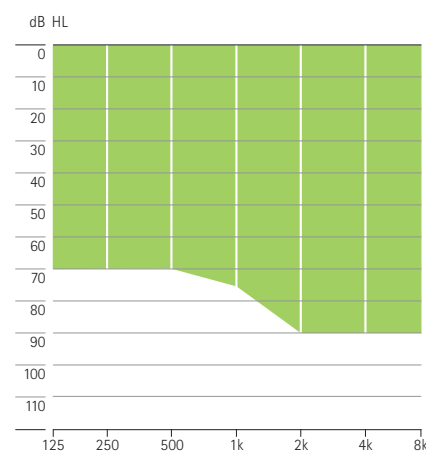

Tekniska data

Datablad finns på www.phonak.se (på engelska).

		Audéo YES IX	Audéo YES V	Audéo YES III
Extern hörtelefon standard				
Profil				
Max utnivå (dB SPL)	2 cc coupler	112	112	112
	Öronsimulator	121	121	121
Max förstärkning (dB)	2 cc coupler	44	44	44
	Öronsimulator	56	56	56
Frekvensområde		<100 Hz – 8300 Hz	<100 Hz – 8300 Hz	<100 Hz – 8300 Hz
Strömförbrukning (mA)		1.0 mA	1.0 mA	1.0 mA
Extern hörtelfon power				
Profil				
Max utnivå (dB SPL)	2 cc coupler	125	125	125
	Öronsimulator	132	132	132
Max förstärkning (dB)	2 cc coupler	55	55	55
	Öronsimulator	62	62	62
Frekvensområde		<100 Hz – 7000 Hz	<100 Hz – 7000 Hz	<100 Hz – 7000 Hz
Strömförbrukning (mA)		1.1 mA	1.1 mA	1.1 mA
Extern hörtelefon standard och power				
Batteristorlek		312	312	312
VoiceZoom 33 kanaler		✓		
VoiceZoom 12 kanaler			✓	
digital AudioZoom				✓

Anpassningsområden

Extern hörtelefon standard