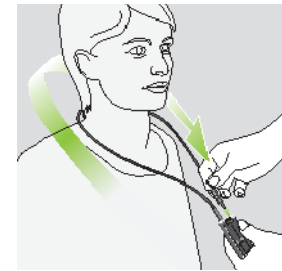

Programvara

- iPG 2.3 eller högre, NOAH-kompatibel

Hårdvara

- PC (IBM-kompatibel) med NOAHlink och/eller HI-PRO

PHONAK life is on

Kabelfri anpassning med iCube

1. Koppla på iCube och kontrollera Bluetooth-anslutningen till datorn.