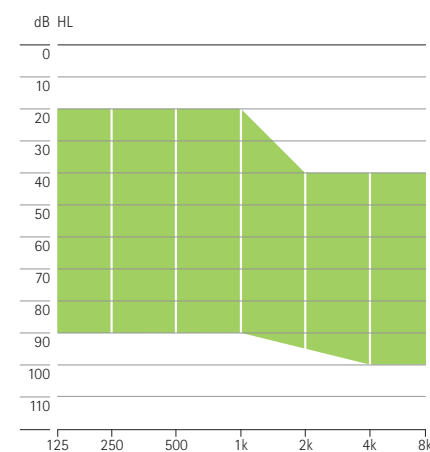

Tekniska data

Datablad finns på www.phonak.se (på engelska).

		Audéo YES IX	Audéo YES V	Audéo YES III
				
Extern hörtelefon standard				
Profil				
Max utnivå (dB SPL)	2 cc coupler	112	112	112
	Öronsimulator	121	121	121
Max förstärkning (dB)	2 cc coupler	44	44	44
	Öronsimulator	56	56	56
Frekvensområde		<100 Hz – 8300 Hz	<100 Hz – 8300 Hz	<100 Hz – 8300 Hz
Strömförbrukning (mA)		1.0 mA	1.0 mA	1.0 mA
Extern hörtelfon power				
Profil				
Max utnivå (dB SPL)	2 cc coupler	125	125	125
	Öronsimulator	132	132	132
Max förstärkning (dB)	2 cc coupler	55	55	55
	Öronsimulator	62	62	62
Frekvensområde		<100 Hz – 7000 Hz	<100 Hz – 7000 Hz	<100 Hz – 7000 Hz
Strömförbrukning (mA)		1.1 mA	1.1 mA	1.1 mA
Extern hörtelefon standard och power				
Batteristorlek		312	312	312
VoiceZoom 33 kanaler		✓		
VoiceZoom 12 kanaler			✓	
digital AudioZoom				✓

Anpassningsområden

Extern hörtelefon standard

Extern hörtelefon power

Tillval

	Audéo YES IX	Audéo YES V	Audéo YES III
Extern hörtelefon standard (4 olika längder till vänster och höger: 0 – 3)	S	S	S
Extern hörtelefon power (4 olika längder till vänster och höger: 0 – 3)	T	T	T
 Öppen dome (3 olika storlekar: 5/7/10, två längder)	xS	xS	xS
 "Stängd" dome (två längder)	xS/xP	xS/xP	xS/xP
 Power dome (3 olika storlekar: 9/10/11, två längder)	xS/xP	xS/xP	xS/xP
 SlimTip	xS	xS	xS
 cShell	xS/xP	xS/xP	xS/xP
 xShell	xP	xP	xP
17 olika färger: Blue Jeans (C4), Beige (01), Tabac (35), Back in Black (84), Classic Caddy (92), Lunar Eclipse (85), Snowblade (93), Precious Metal (86), Royal Velvet (79), Creme Brulee (89), Antique Mahogany (87), Raku Glaze (91), Fery Temper (90), Flower Power (88), Pure Passion (83), Pinot Noir (80), Green with Envy (81)	T	T	T