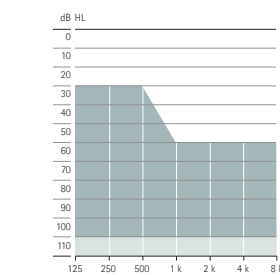

Grav till mycket grav hörselnedsättning, alla audiometriska konfigurationer

¹ Bluetooth®-ordmärket och -logotyperna är registrerade varumärken som tillhör Bluetooth SIG, Inc. och varje användning av sådana märken av Sonova AG sker på licens.

² IP68 anger att hörapparaten är vattenskyddad och dammtät. Den har blivit godkänd i test där den varit kontinuerligt nedsänkt i 1 meter djupt sötvatten under 60 minuter, samt förvarats i en dammkammare i åtta timmar, enligt föreskrifter för standarden IEC60529.

³ Faktisk laddningstid beror på kvarvarande batteritid och kan påverkas av temperaturförhållanden.