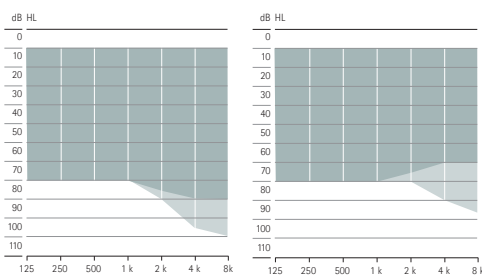

Produktbeskrivning

Batteristorlek		inbyggt uppladdningsbart		675	
LED-ljus		•		•	
Telespole		•		•	
Kompatibel med CROS L		•		•	
Bluetooth®¹		•		•	
Hydrofobisk yta		•		•	
IP-klass		IP68²		IP68²	
Mått	L x B x D	36,7 x 16,4 x 8,5 mm (1,44 x 0,64 x 0,33 tum)		42,6 x 18,8 x 8,6 mm (1,68 x 0,74 x 0,34 tum)	
	Vikt	3,68 g		4,60 g	
Laddningstider³	0 % till 100 %	3 timmar			
	0 % till 80 %	1,5 timmar			
	30 min. anpassning	10 min.			
		HE11 680	SlimTube 4.0	HE11	HE11 680
Max utnivå (dB SPL)	2cc coupler	130	129	141	134
Max förstärkning (dB)	2cc coupler	68	69	84	78
Frekvensområde (Hz)		<100 - >5700	<100 - >7100	<100 - >4700	<100 - >4700
Strömförbrukning (mA)				3,3	2,8

Anpassningsområden

■ DSL pediatrikt Anpassningsområde
■ APD/NAL Anpassningsområde

Lätt till måttligt grav hörselnedsättning, alla audiometriska konfigurationer