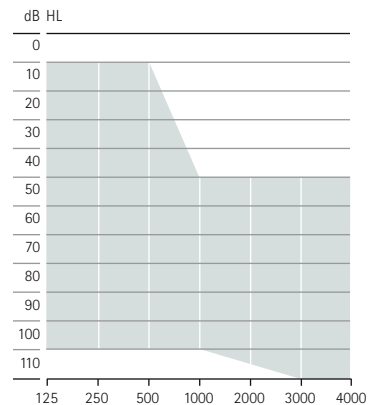

Produktbeskrivelse

Sky M-M
M90

Batteri	312
Flerfunksjonsknapp	•
Telespole	•
Bluetooth®	•
Nano-belegg	•
IP-rangering	IP68
Mål (L x B x D)	mm 31,3 x 14,1 x 7,3
	inch 1,23 x 0,56 x 0,29"
Vekt	g/oz 2,18 / 0,077
Ladetid	0 % til 100 % 0 % til 80 % 30 min tilpasning
Maks. utgangseffekt (2 cc coupler)	SlimTube 4.0 HE11 680
	dB SPL 122 128
	dB 58 63
Frekvensområde	Hz <100–6500 <100–8000
Strømforbruk	mA 1,5 1,6

Tilpasningsområder

Lett til moderat til stort hørselstap, alle audiometriske konfigurasjoner

Sky M-PR*
M90

Batteri	innebygd oppladbart
Flerfunksjonsknapp	•
Telespole	•
Bluetooth®	•
Nano-belegg	•
IP-rangering	IP68
Mål (L x B x D)	mm 36,7 x 16,4 x 8,5
	inch 1,44 x 0,65 x 0,33"
Vekt	g/oz 3,71 / 0,131
Ladetid	3 t 1,5 t 10 min
Maks. utgangseffekt (2 cc coupler)	SlimTube 4.0 HE11 680
	dB SPL 127 130
	dB 60 66
Frekvensområde	Hz <100–7000 <100–6800
Strømforbruk	mA 2,1 2,0

Lett til stort hørselstap, alle audiometriske konfigurasjoner

Sky M-SP
M90

Batteri	13
Flerfunksjonsknapp	•
Telespole	•
Bluetooth®	•
Nano-belegg	•
IP-rangering	IP68
Mål (L x B x D)	mm 40 x 16,9 x 8,5
	inch 1,57 x 0,67 x 0,33"
Vekt	g/oz 4,4 / 0,155
Ladetid	0 % til 100 % 0 % til 80 % 30 min tilpasning
Maks. utgangseffekt (2 cc coupler)	HE11 HE11 680
	dB SPL 139 133
	dB 81 75
Frekvensområde	Hz <100–5000 <100–5000
Strømforbruk	mA 2,1 2,0