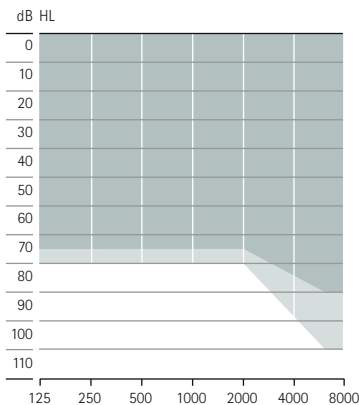

Produktbeskrivelse

Sky M-M
M90

Batteri	312
Flerfunksjonsknapp	•
Telespole	•
Bluetooth®	•
Nano-belegg	•
IP-rangering	IP68
Mål (L x B x D)	mm 31,3 x 14,1 x 7,3
	inch 1,23 x 0,56 x 0,29"
Vekt	g/oz 2,18 / 0,077
Ladetid	0 % til 100 % 0 % til 80 % 30 min tilpasning
Maks. utgangseffekt (2 cc coupler)	SlimTube 4.0 HE11 680
	dB SPL 122 128
	dB 58 63
Frekvensområde	Hz <100–6500 <100–8000
Strømforbruk	mA 1,5 1,6

Tilpasningsområder

Lett til moderat til stort hørselstap, alle audiometriske konfigurasjoner

Sky M-PR*
M90

Batteri	innebygd oppladbart
Flerfunksjonsknapp	•
Telespole	•
Bluetooth®	•
Nano-belegg	•
IP-rangering	IP68
Mål (L x B x D)	mm 36,7 x 16,4 x 8,5
	inch 1,44 x 0,65 x 0,33"
Vekt	g/oz 3,71 / 0,131
Ladetid	3 t 1,5 t 10 min
Maks. utgangseffekt (2 cc coupler)	SlimTube 4.0 HE11 680
	dB SPL 127 130
	dB 60 66
Frekvensområde	Hz <100–7000 <100–6800
Strømforbruk	mA 2,1 2,0

Lett til stort hørselstap, alle audiometriske konfigurasjoner

Sky M-SP
M90

Batteri	13
Flerfunksjonsknapp	•
Telespole	•
Bluetooth®	•
Nano-belegg	•
IP-rangering	IP68
Mål (L x B x D)	mm 40 x 16,9 x 8,5
	inch 1,57 x 0,67 x 0,33"
Vekt	g/oz 4,4 / 0,155
Ladetid	0 % til 100 % 0 % til 80 % 30 min tilpasning
Maks. utgangseffekt (2 cc coupler)	HE11 HE11 680
	dB SPL 139 133
	dB 81 75
Frekvensområde	Hz <100–5000 <100–5000
Strømforbruk	mA 2,1 2,0