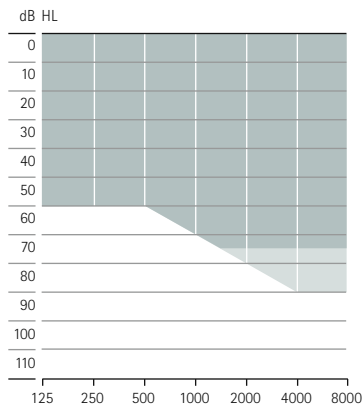

Kan kobles til smarttelefoner, Roger™-mikrofoner og mer

Direktestreaming fra både iOS® og Android™

Til forskjell fra alle andre høreapparater for barn, kan Sky Marvel kobles direkte til så godt som alle smarttelefoner og Bluetooth®-aktiverte enheter. Det støtter doble sammenkoblinger og streamer lyd til begge ørene. I en verden der moderne enheter er en sentral del av et barns sosiale liv og utdanning, gir Sky Marvel intuitiv tilgang til og stereolydkvalitet for tale, apper, musikk, e-bøker og mye mer.

Produktbeskrivelse

Sky M-M
M90

Batteri	312
Flerfunksjonsknapp	•
Telespole	•
Bluetooth®	•
Nano-belegg	•
IP-rangering	IP68
Mål (L x B x D)	mm 31,3 x 14,1 x 7,3
	inch 1,23 x 0,56 x 0,29"
Vekt	g/oz 2,18 / 0,077
Ladetid	0 % til 100 % 0 % til 80 % 30 min tilpasning
Maks. utgangseffekt (2 cc coupler)	SlimTube 4.0 HE11 680
	dB SPL 122 128
	dB 58 63
Frekvensområde	Hz <100–6500 <100–8000
Strømforbruk	mA 1,5 1,6

Tilpasningsområder

Lett til moderat til stort hørselstap, alle audiometriske konfigurasjoner

Sky M-PR*
M90

Batteri	innebygd oppladbart
Flerfunksjonsknapp	•
Telespole	•
Bluetooth®	•
Nano-belegg	•
IP-rangering	IP68
Mål (L x B x D)	mm 36,7 x 16,4 x 8,5
	inch 1,44 x 0,65 x 0,33"
Vekt	g/oz 3,71 / 0,131
Ladetid	3 t 1,5 t 10 min
Maks. utgangseffekt (2 cc coupler)	SlimTube 4.0 HE11 680
	dB SPL 127 130
	dB 60 66
Frekvensområde	Hz <100–7000 <100–6800
Strømforbruk	mA 2,1 2,0