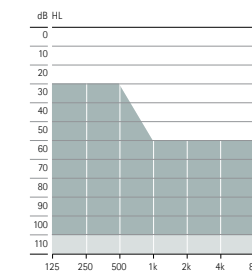

Produktbeskrivelse

Sky L-PR
Sky L-PR Trial
L90/L70/L50/L30

Sky L-UP
Sky L-UP Trial
L90/L70/L50/L30

Batteristørrelse		innebygd, oppladbart		675
LED-mønstre for barn		•		•
Telespole				•
Kompatibilitet med CROS L		•		
Bluetooth® ¹		•		•
Vannavstøtende belegg		•		•
IP-rangering		IP68 ²		IP68 ²
Mål	L x B x D	36,7 x 16,4 x 8,5 mm		42,6 x 18,8 x 8,6 mm
	Vekt	3,68 g		4,60 g
Ladetider ³	0 til 100 %	3 t		
	0 til 80 %	1,5 t		
	30 min tilpasning	10 min		
		HE11 680	SlimTube 4.0	HE11 HE11 680
Maks. utgangseffekt (dB SPL)	2 cc coupler	130	129	141 134
Maks. forsterkning (dB)	2 cc coupler	68	69	84 78
Frekvensområde (Hz)		<100 - >5700	<100 - >7100	<100 - >4700 <100 - >4700
Strømforbruk (mA)				3,3 2,8

Tilpasningsområder

- DSL-tilpasningsområde for barn
- APD/NAL-tilpasningsområde

Lett til moderat til stort hørselstap,
alle audiometriske konfigurasjoner

Stort til svært stort hørselstap,
alle audiometriske konfigurasjoner