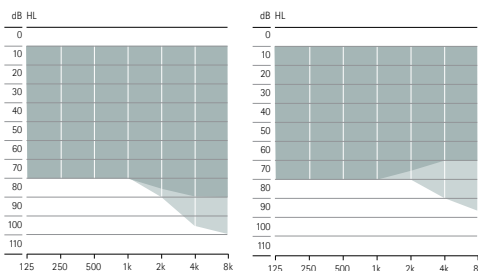

Produktbeskrivelse

Sky L-PR
Sky L-PR Trial
L90/L70/L50/L30

Sky L-UP
Sky L-UP Trial
L90/L70/L50/L30

Batteristørrelse		innebygd, oppladbart		675
LED-mønstre for barn		•		•
Telespole				•
Kompatibilitet med CROS L		•		
Bluetooth® ¹		•		•
Vannavstøtende belegg		•		•
IP-rangering		IP68 ²		IP68 ²
Mål	L x B x D	36,7 x 16,4 x 8,5 mm		42,6 x 18,8 x 8,6 mm
	Vekt	3,68 g		4,60 g
Ladetider ³	0 til 100 %	3 t		
	0 til 80 %	1,5 t		
	30 min tilpasning	10 min		
		HE11 680	SlimTube 4.0	HE11 HE11 680
Maks. utgangseffekt (dB SPL)	2 cc coupler	130	129	141 134
Maks. forsterkning (dB)	2 cc coupler	68	69	84 78
Frekvensområde (Hz)		<100 - >5700	<100 - >7100	<100 - >4700 <100 - >4700
Strømforbruk (mA)				3,3 2,8

Tilpasningsområder

- DSL-tilpasningsområde for barn
- APD/NAL-tilpasningsområde

Lett til moderat til stort hørselstap,
alle audiometriske konfigurasjoner

Stort til svært stort hørselstap,
alle audiometriske konfigurasjoner